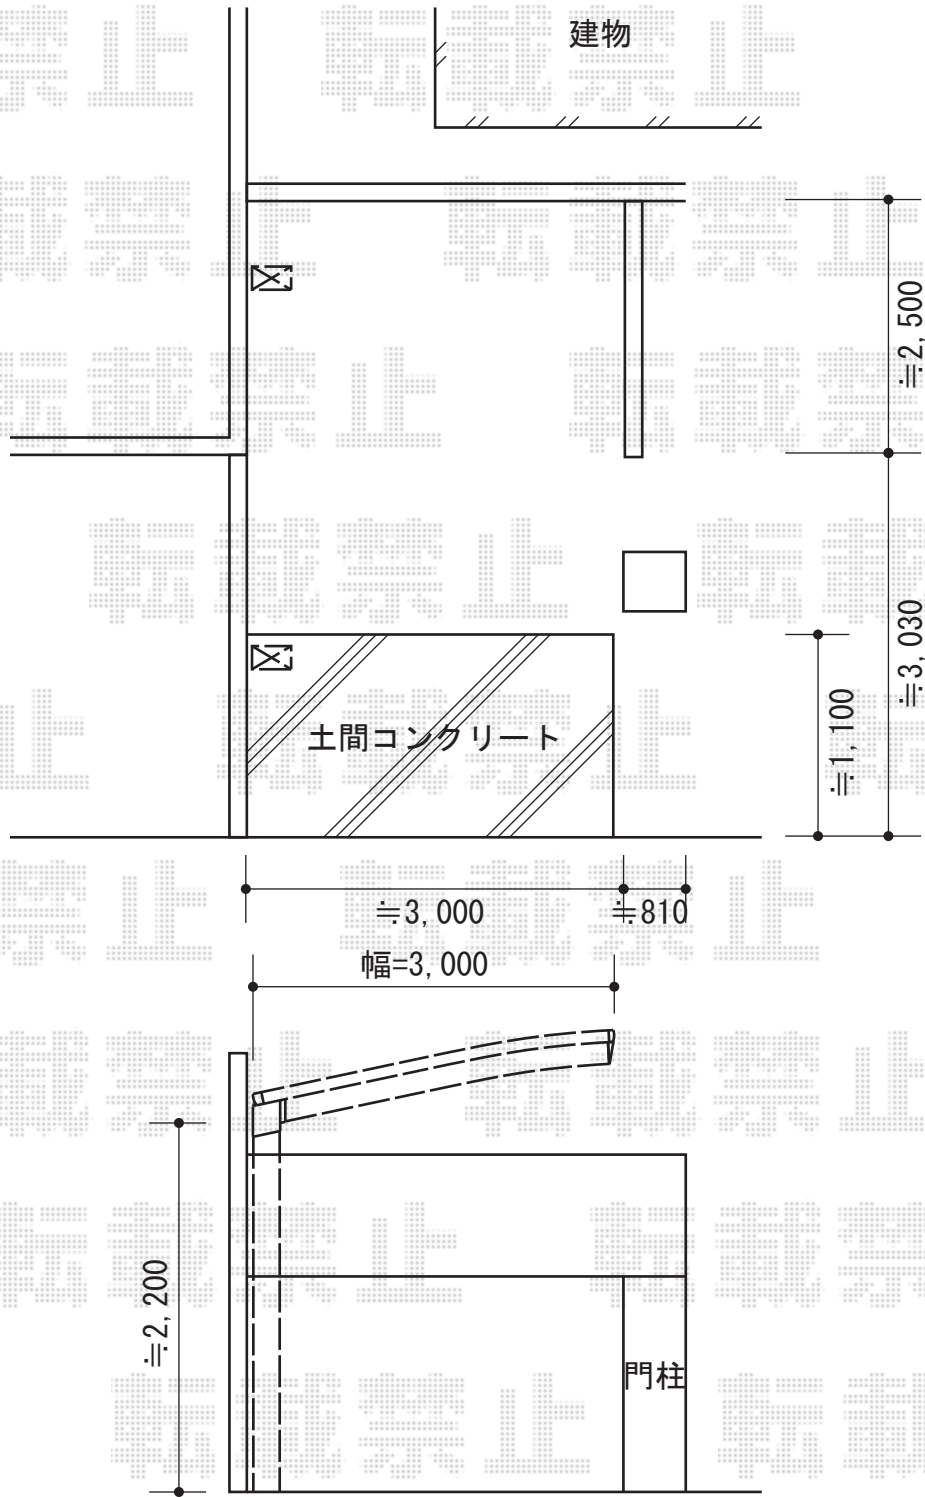

レイナポートZ 積雪~20cm対応

YKK AP レイナポートZ 積雪~20cm対応

幅=3,000mm

奥行=5,768mm

色：プラチナステン

屋根材：熱線遮断ポリカーボネート（アースブルーマット調）

柱仕様：ハイルーフ仕様（有効高 約2,355mm）

現場状況や作図制限により概略図の内容と多少の違いが生じることがございます。
施工時は、現場優先とさせて頂きたく思いますので、お立会い頂き、
最終のご指示のほど、何卒、宜しくお願い致します。