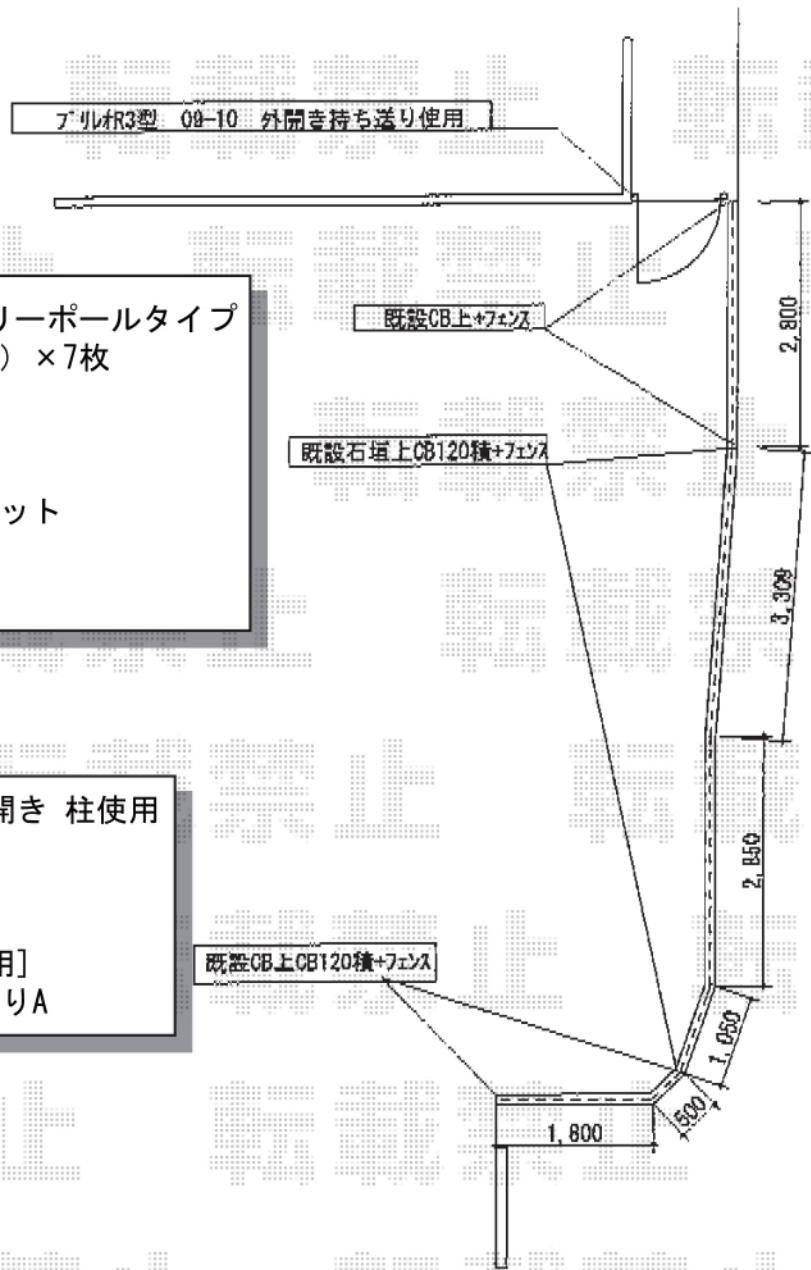

- フェンス -

TOEX プリレオ R3型 フェンス フリーポールタイプ
 本体1枚 (W×H) = (1,979.5×800mm) × 7枚
 柱 : T-8×12本
 部品セットA : 12セット
 コーナー継手A : 3セット
 端部カバー (側枠左右各1本) : 1セット
 端部キャップA : 1セット
 色 : シャイングレー

- 門扉 -

TOEX プリレオ R3型 門扉 片・外開き 柱使用
 扉1枚 (W×H) = (900×1,000mm)
 色 : シャイングレー
 錠 : シリンダーRD錠
 追加部材 : 外開き用持送り [片開き用]
 追加部材 : アーム錠用片外開き戸当りA

現場状況や作図制限により概略図の内容と多少の違いが生じることがございます。
 施工時は、現場優先とさせて頂きたく思いますので、お立会い頂き、
 最終のご指示のほど、何卒、宜しくお願い致します。

EX-SHOP
[HTTP://WWW.EX-SHOP.NET](http://www.ex-shop.net)

担当: 藤木