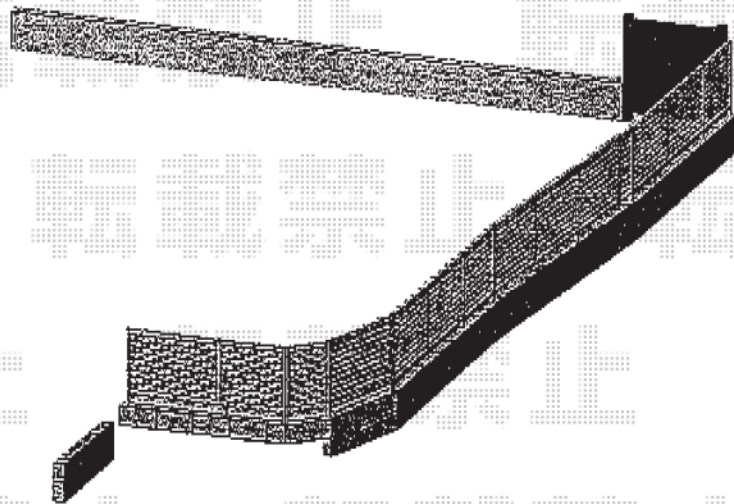

- フェンス -

TOEX プリレオ R3型 フェンス フリーポールタイプ
 本体1枚 (W×H) = (1,979.5×800mm) × 7枚
 柱 : T-8×12本
 部品セットA : 12セット
 コーナー継手A : 3セット
 端部カバー (側枠左右各1本) : 1セット
 端部キャップA : 1セット
 色 : シャイングレー

- 門扉 -

TOEX プリレオ R3型 門扉 片・外開き 柱使用
 扉1枚 (W×H) = (900×1,000mm)
 色 : シャイングレー
 錠 : シリンダーRD錠
 追加部材 : 外開き用持送り [片開き用]
 追加部材 : アーム錠用片外開き戸当りA