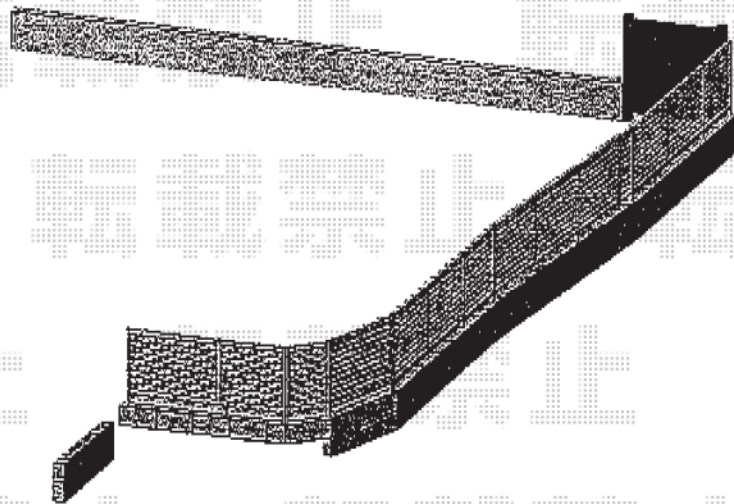

## - フェンス -

TOEX プリレオ R3型 フェンス フリーポールタイプ  
 本体1枚 (W×H) = (1,979.5×800mm) × 7枚  
 柱 : T-8×12本  
 部品セットA : 12セット  
 コーナー継手A : 3セット  
 端部カバー (側枠左右各1本) : 1セット  
 端部キャップA : 1セット  
 色 : シャイングレー

## - 門扉 -

TOEX プリレオ R3型 門扉 片・外開き 柱使用  
 扉1枚 (W×H) = (900×1,000mm)  
 色 : シャイングレー  
 錠 : シリンダーRD錠  
 追加部材 : 外開き用持送り [片開き用]  
 追加部材 : アーム錠用片外開き戸当りA

現場状況や作図制限により概略図の内容と多少の違いが生じることがございます。  
 施工時は、現場優先とさせて頂きたく思いますので、お立会い頂き、  
 最終のご指示のほど、何卒、宜しくお願い致します。