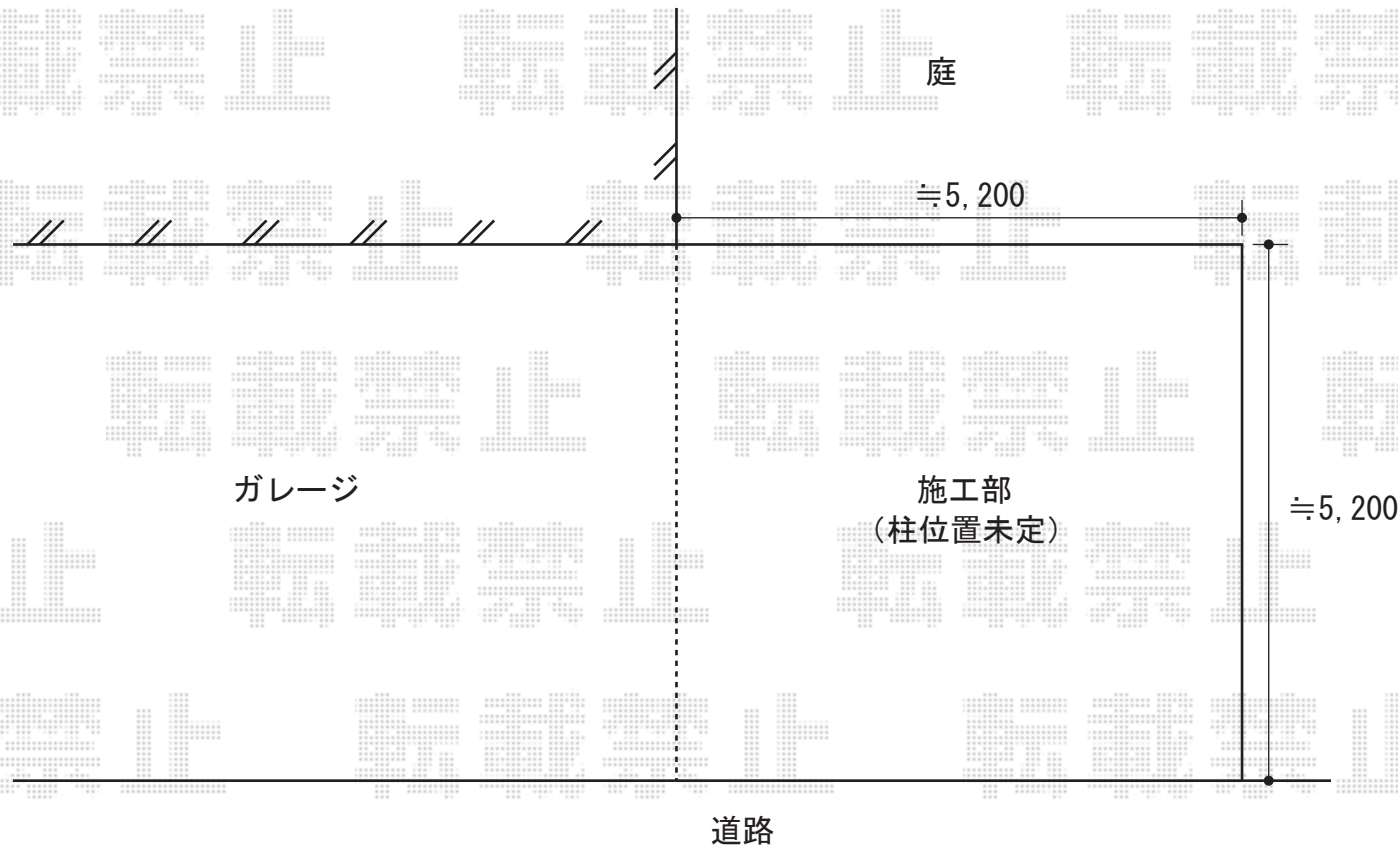

プレシオスポート ワイド 積雪~20cm対応

EX-SHOP プレシオスポート ワイド 積雪~20cm対応
幅=4,801mm
奥行=5,052mm
色：ノーブルステン
屋根材：ポリカーボネート（アースブルー）
柱仕様：ハイルーフ仕様（有効高 約2,369mm）

現場状況や作図制限により概略図の内容と多少の違いが生じることがございます。
施工時は、現場優先とさせて頂きたく思いますので、お立会い頂き、
最終のご指示のほど、何卒、宜しくお願い致します。