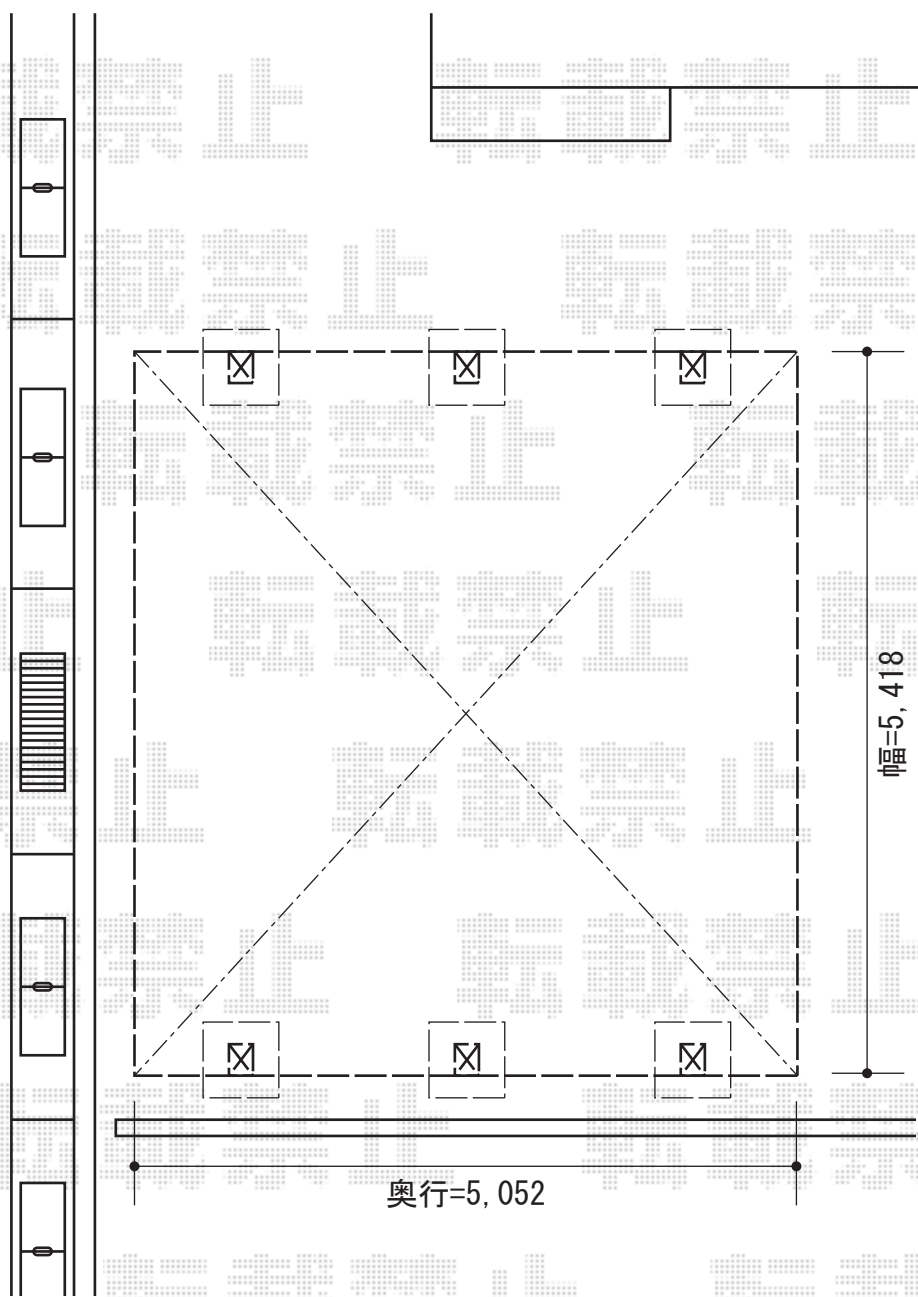

レイナキャップポート50 M合掌タイプ 積雪~50cm対応

YKK AP レイナキャップポート50 M合掌タイプ 積雪~50cm対応  
幅=5,418mm  
奥行=5,052mm  
色：プラチナステン  
屋根材：ポリカーボネート（アースブルー）  
柱仕様：標準柱仕様（有効高 約2,000mm）

現場状況や作図制限により概略図の内容と多少の違いが生じることがございます。  
施工時は、現場優先とさせて頂きたく思いますので、お立会い頂き、  
最終のご指示のほど、何卒、宜しくお願い致します。