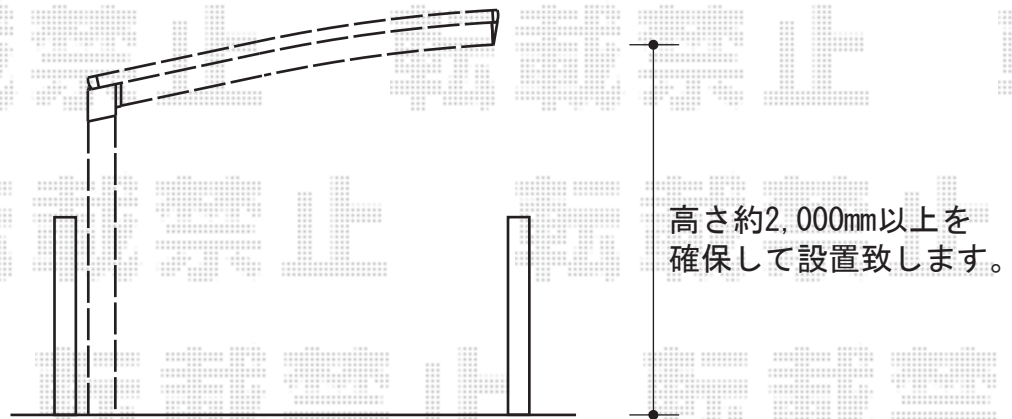

プレシオスポート 積雪～20cm対応

EX-SHOP プレシオスポート 積雪～20cm対応

幅=2,700mm

奥行=5,052mm

色：グレースブラウン

屋根材：熱線遮断ポリカーボネート（アースブルーマット調）

柱仕様：ハイルーフ仕様（有効高 約2,355mm）

現場状況や作図制限により概略図の内容と多少の違いが生じることがございます。
施工時は、現場優先とさせて頂きたく思いますので、お立会い頂き、
最終のご指示のほど、何卒、宜しくお願い致します。