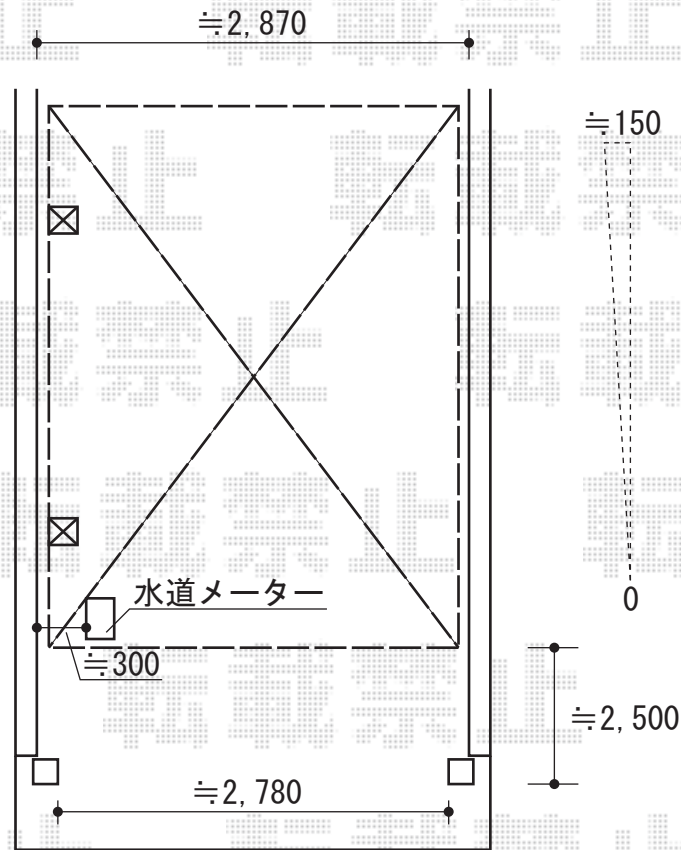

プレシオスポート 積雪～20cm対応

EX-SHOP プレシオスポート 積雪～20cm対応

幅=2,700mm

奥行=5,052mm

色：グレースブラウン

屋根材：熱線遮断ポリカーボネート（アースブルーマット調）

柱仕様：ハイルーフ仕様（有効高 約2,355mm）

現場状況や作図制限により概略図の内容と多少の違いが生じることがございます。
施工時は、現場優先とさせて頂きたく思いますので、お立会い頂き、
最終のご指示のほど、何卒、宜しくお願い致します。