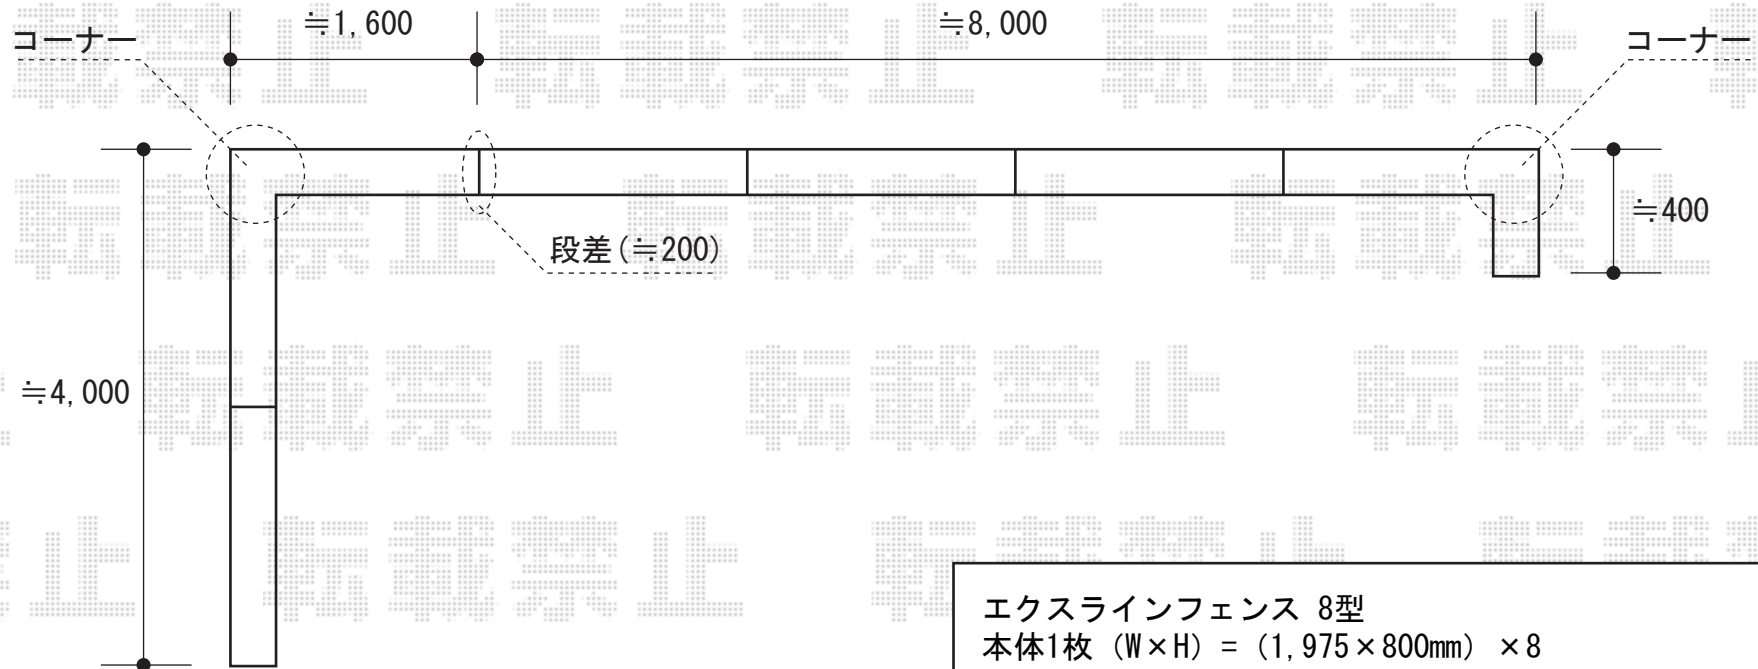

エクスラインフェンス 8型

エクスラインフェンス 8型

本体1枚 (W×H) = (1,975×800mm) × 8

柱仕様：フリーポールT80×12

色：カームブラック

部品：端部カバーT80×4 目隠しコーナー継手T80×2

現場状況や作図制限により概略図の内容と多少の違いが生じることがございます。
施工時は、現場優先とさせて頂きたく思いますので、お立会い頂き、
最終のご指示のほど、何卒、宜しくお願い致します。