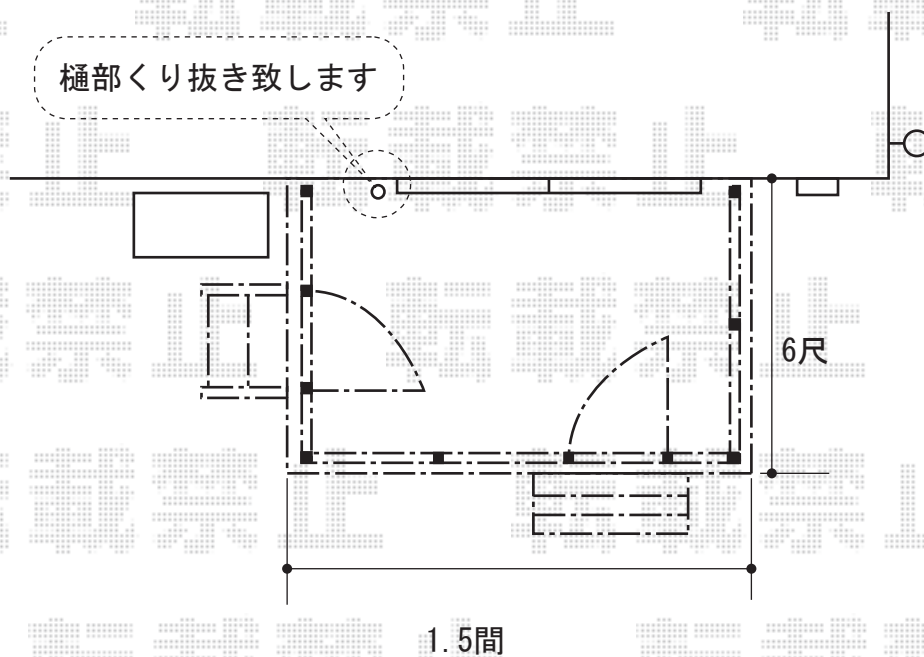

リコステージII 単体

トステム リコステージII 単体
間口=1.5間(2,760mm)
出幅=6尺(1,833mm)
色：ソフトブラウン
床板：縦貼り 標準
幕板：A(厚さ31mm)
束柱：束柱B(調整有り)
リードデッキ：床板3枚
オプション：ステップ2段

トステム ウッドパーティション・開き戸2セット
パーティション：ラチス粗目タイプ/T-8×7枚
開き戸：ラチス粗目タイプ/2枚
色：ソフトブラウン

現場状況や作図制限により概略図の内容と多少の違いが生じることがございます。
施工時は、現場優先とさせていただきますので、お立会い頂き、
最終のご指示のほど、何卒、宜しくお願い致します。

EX-SHOP
HTTP://WWW.EX-SHOP.NET

担当：堀