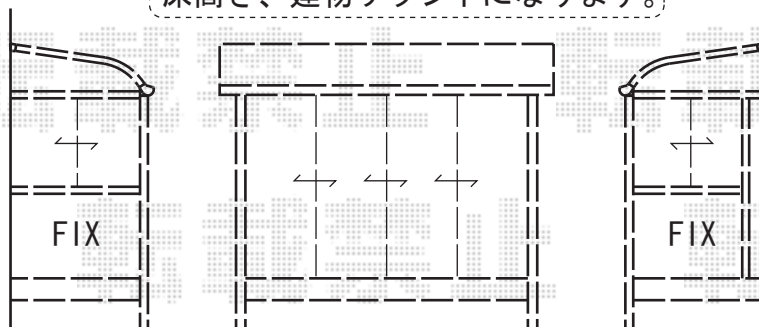

ほせるんですII R型 床納まり 積雪~20cm対応

事前に別途、石・外部コンセント・植栽の移設を行って頂けますよう、お願い致します。

床高さ、建物サッシ下になります。

建物戸袋部分、戸袋逃げ部材を用いて加工致します。

トステム ほせるんですII R型 床納まり 積雪~20cm対応
 寸法=関東間1.5間 (2,730mm) × 5尺 (1,485mm)
 正面ユニット：テラス (4枚建)
 側面ユニット：両側面 高窓 (2枚建)
 色：オータムブラウン
 屋根材：熱線吸収アクアポリカーボネート (ブルースモーク)
 床材：塩ビデッキボード (木目)
 オプション：正面・両側面 網戸/戸袋逃げパネル/ビード/グレチャン
 パネル材：【別途】ガラス 5mm 透明