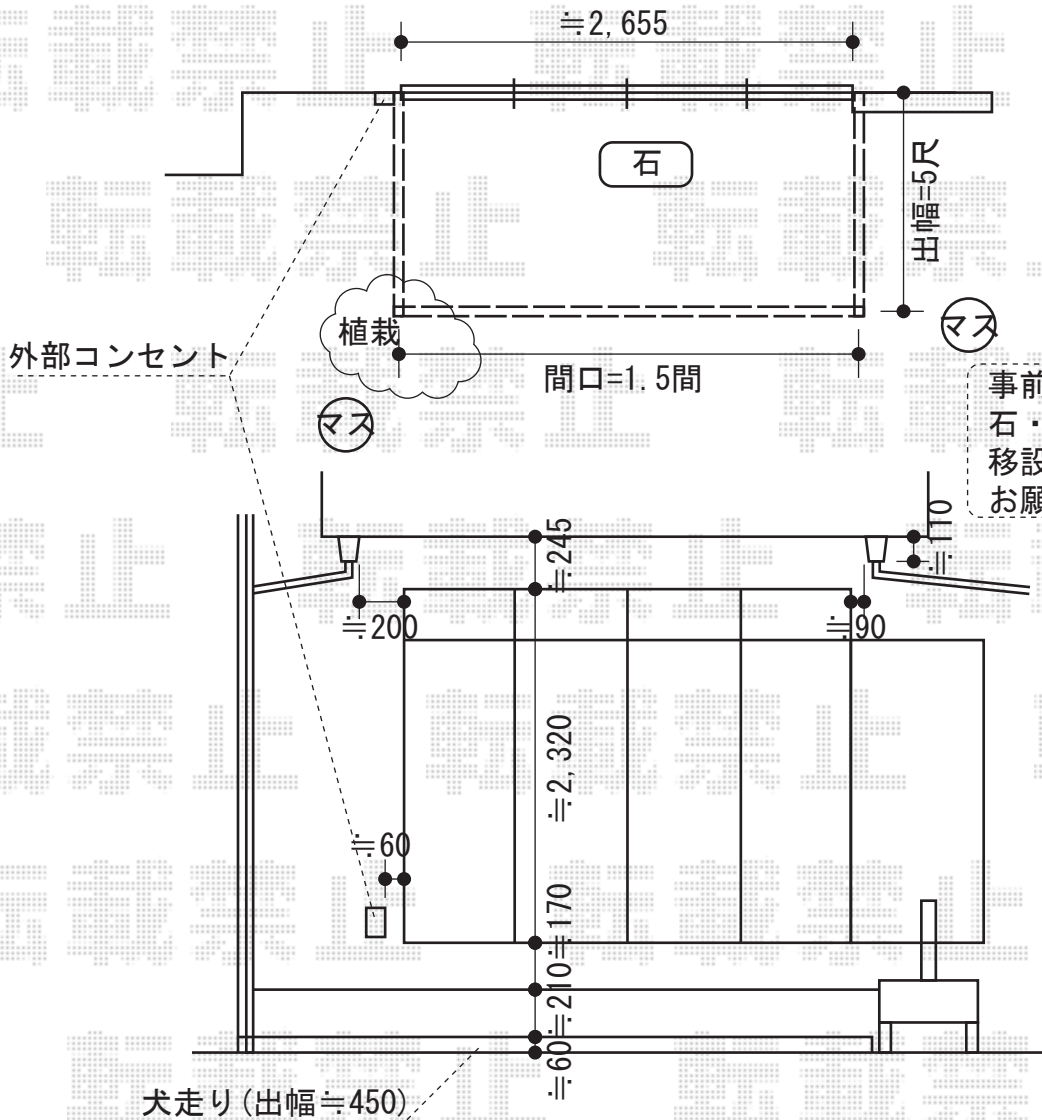

ほせるんですII R型 床納まり 積雪~20cm対応

事前に別途、石・外部コンセント・植栽の移設を行って頂けますよう、お願い致します。

床高さ、建物サッシ下になります。

建物戸袋部分、戸袋逃げ部材を用いて加工致します。

トステム ほせるんですII R型 床納まり 積雪~20cm対応
 寸法=関東間1.5間 (2,730mm) × 5尺 (1,485mm)
 正面ユニット：テラス (4枚建)
 側面ユニット：両側面 高窓 (2枚建)
 色：オータムブラウン
 屋根材：熱線吸収アクアポリカーボネート (ブルースモーク)
 床材：塩ビデッキボード (木目)
 オプション：正面・両側面 網戸/戸袋逃げパネル/ビード/グレチャン
 パネル材：【別途】ガラス 5mm 透明