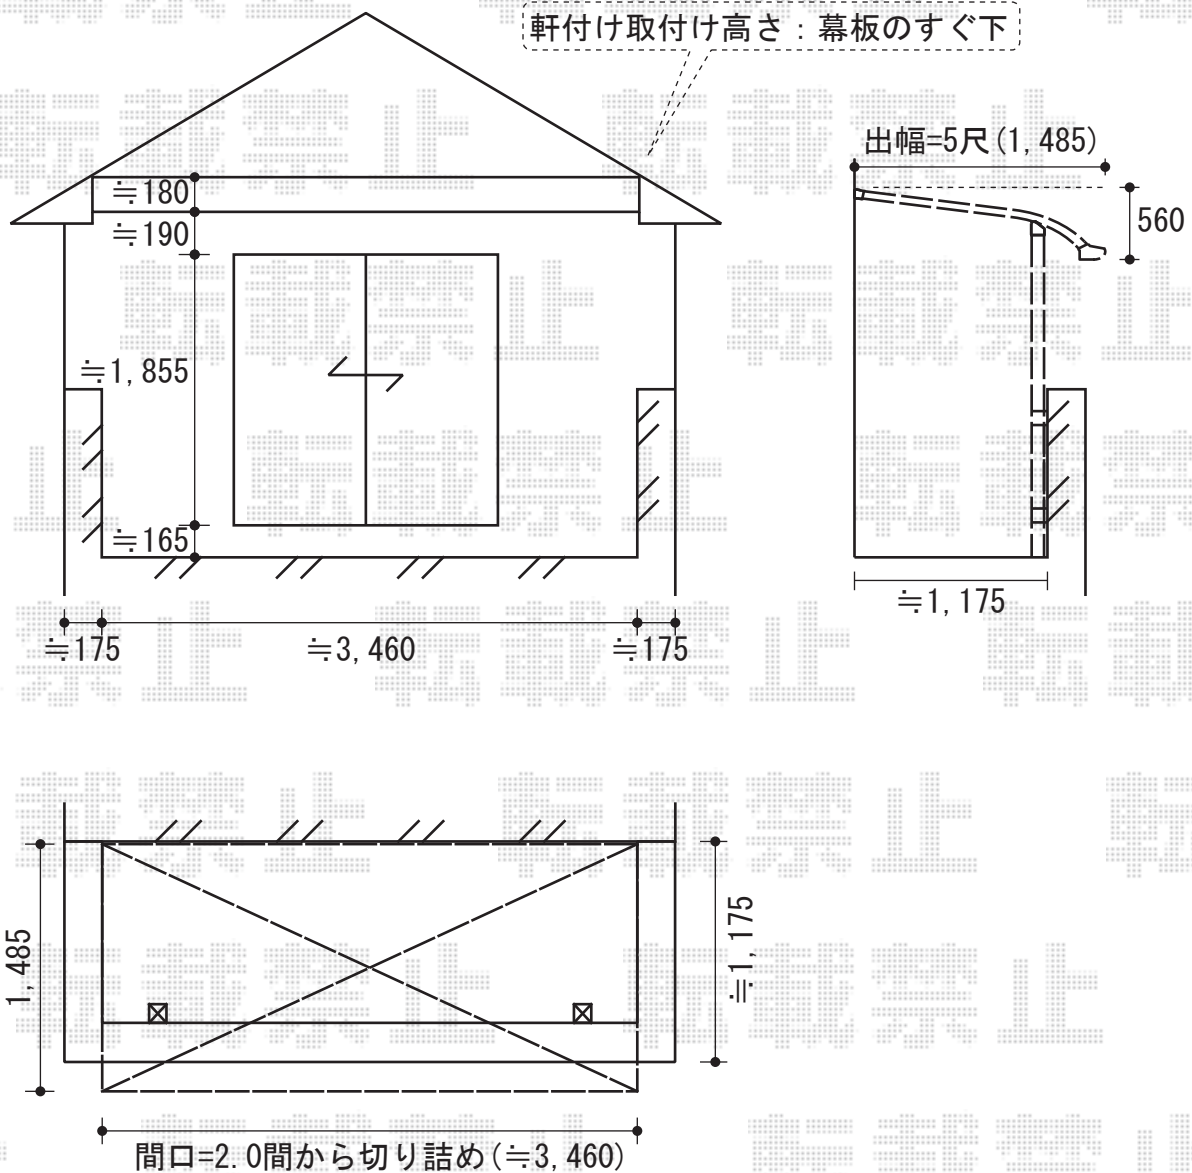

ライザーテラスII R型 単体 屋根タイプ 積雪~20cm対応

トステム ライザーテラスII R型 単体 屋根タイプ 積雪~20cm対応
 間口=関東間2.0間(柱芯々3,440mm 屋根幅3,660mm)
 出幅=5尺(1,485mm)
 色：シャイングレー
 屋根材：熱線吸収アクアポリカーボネート(ブルースモーク)
 柱仕様：柱奥行移動タイプ
 施工方法：上止め仕様

トステム 吊下げ式物干し 標準 2本入
 色：シャイングレー