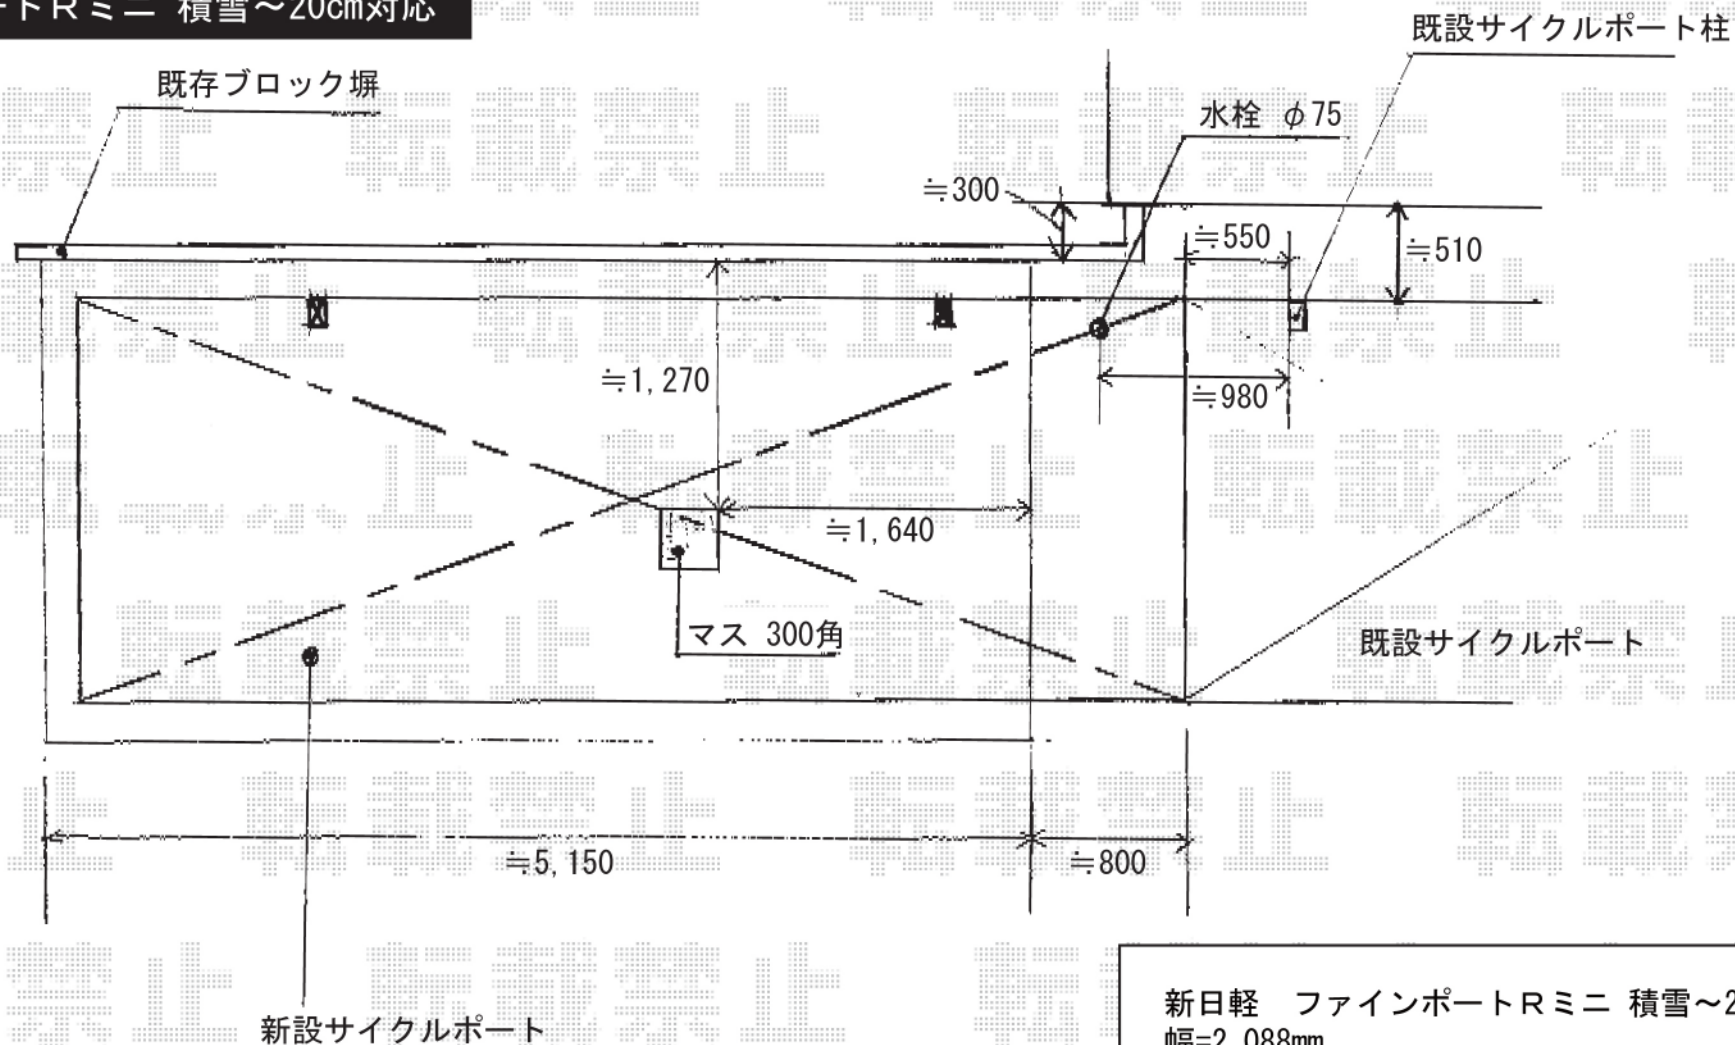

ファインポートRミニ 積雪~20cm対応

新日軽 ファインポートRミニ 積雪~20cm対応
 幅=2,088mm
 奥行=5,768mm
 色：CBブラック
 屋根材：ポリカーボネート（ブルースモーク）
 柱仕様：長柱仕様（有効高 約2,350mm）

現場状況や作図制限により概略図の内容と多少の違いが生じることがございます。
 施工時は、現場優先とさせて頂きたく思いますので、お立会い頂き、
 最終のご指示のほど、何卒、宜しくお願い致します。