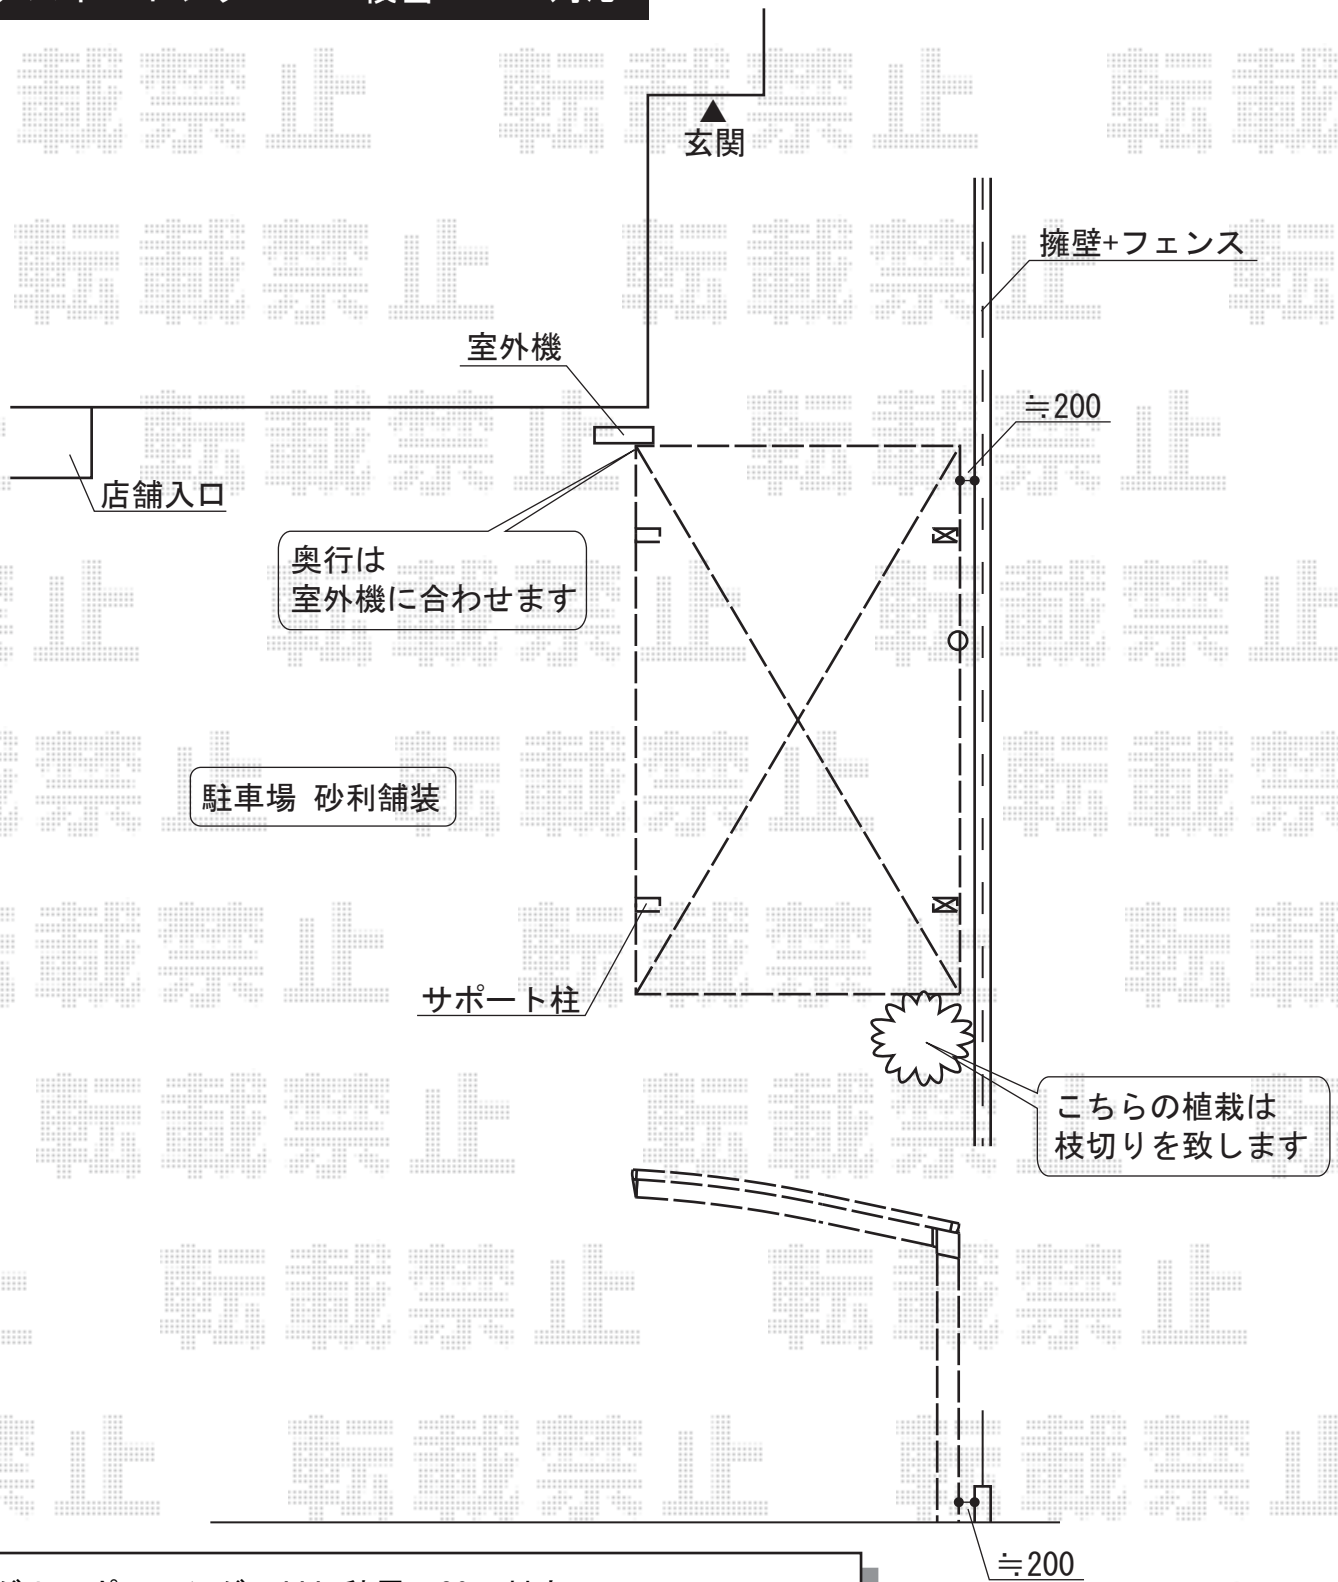

レグナスポートシグマIII 積雪～20cm対応

レグナスポートシグマIII 積雪～20cm対応

幅=3,009mm

奥行=5,600mm

色：シャイングレー

屋根材：熱線吸収アクアポリカーボネート（ブルースモーク）

柱仕様：ロング柱23仕様（有効高 約2,300mm）

オプション：着脱式サポート×2

現場状況や作図制限により概略図の内容と多少の違いが生じることがございます。
施工時は、現場優先とさせて頂きたく思いますので、お立会い頂き、
最終のご指示のほど、何卒、宜しくお願い致します。

EX-SHOP
HTTP://WWW.EX-SHOP.NET

担当：堀