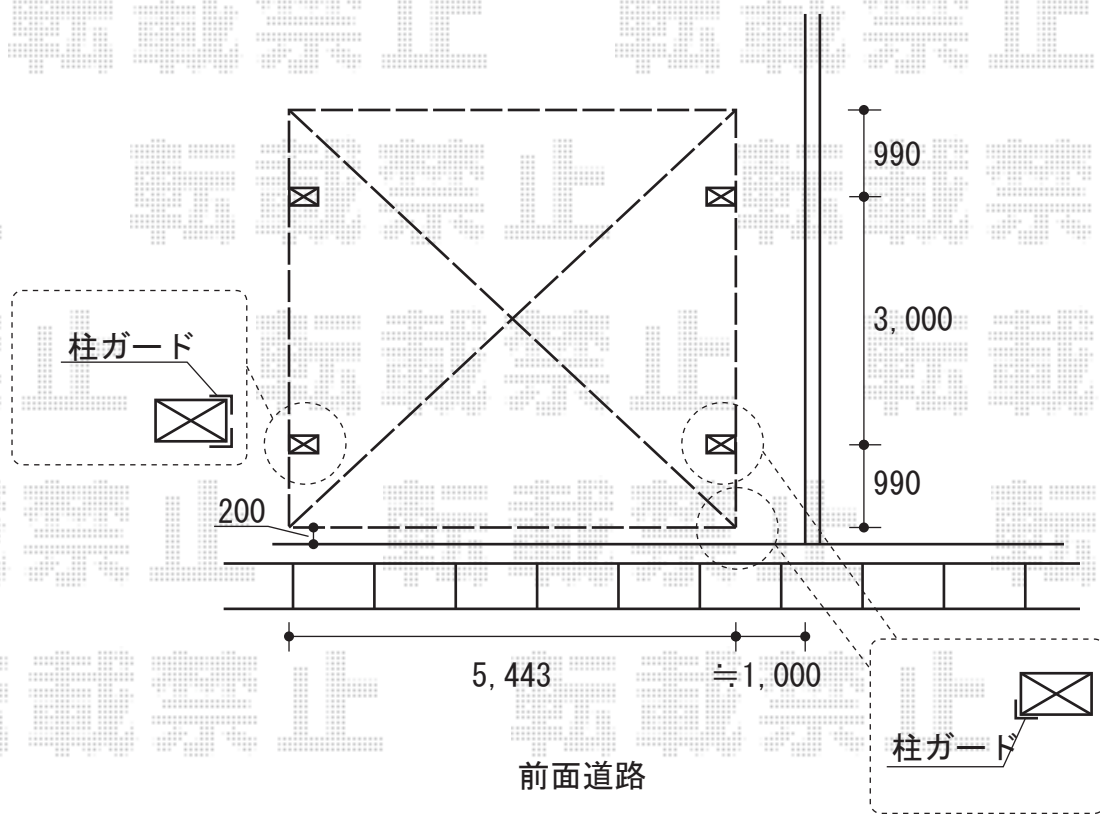

カーブポートシグマIII ワイド 積雪～20cm対応

トステム カーブポートシグマIII ワイド 積雪～20cm対応

幅=5,443mm

奥行=4,980mm

色：シャイングレー

屋根材：熱線吸収アクアポリカーボネート（ブルースモーク）

柱仕様：ロング柱23仕様（有効高 約2,300mm）

オプション：サイドパネル（1段）H=500 50タイプ

パネル材/熱線吸収アクアポリカーボネート（ブルースモーク）×2

オプション：柱ガード4本

現場状況や作図制限により概略図の内容と多少の違いが生じることがございます。  
施工時は、現場優先とさせていただきますので、お立会い頂き、  
最終のご指示のほど、何卒、宜しくお願い致します。

EX-SHOP  
HTTP://WWW.EX-SHOP.NET

担当：角田

全ての著作権は、エクスショップに帰属します。当社とのお取引目的外の使用・複製・転載禁止となっております。