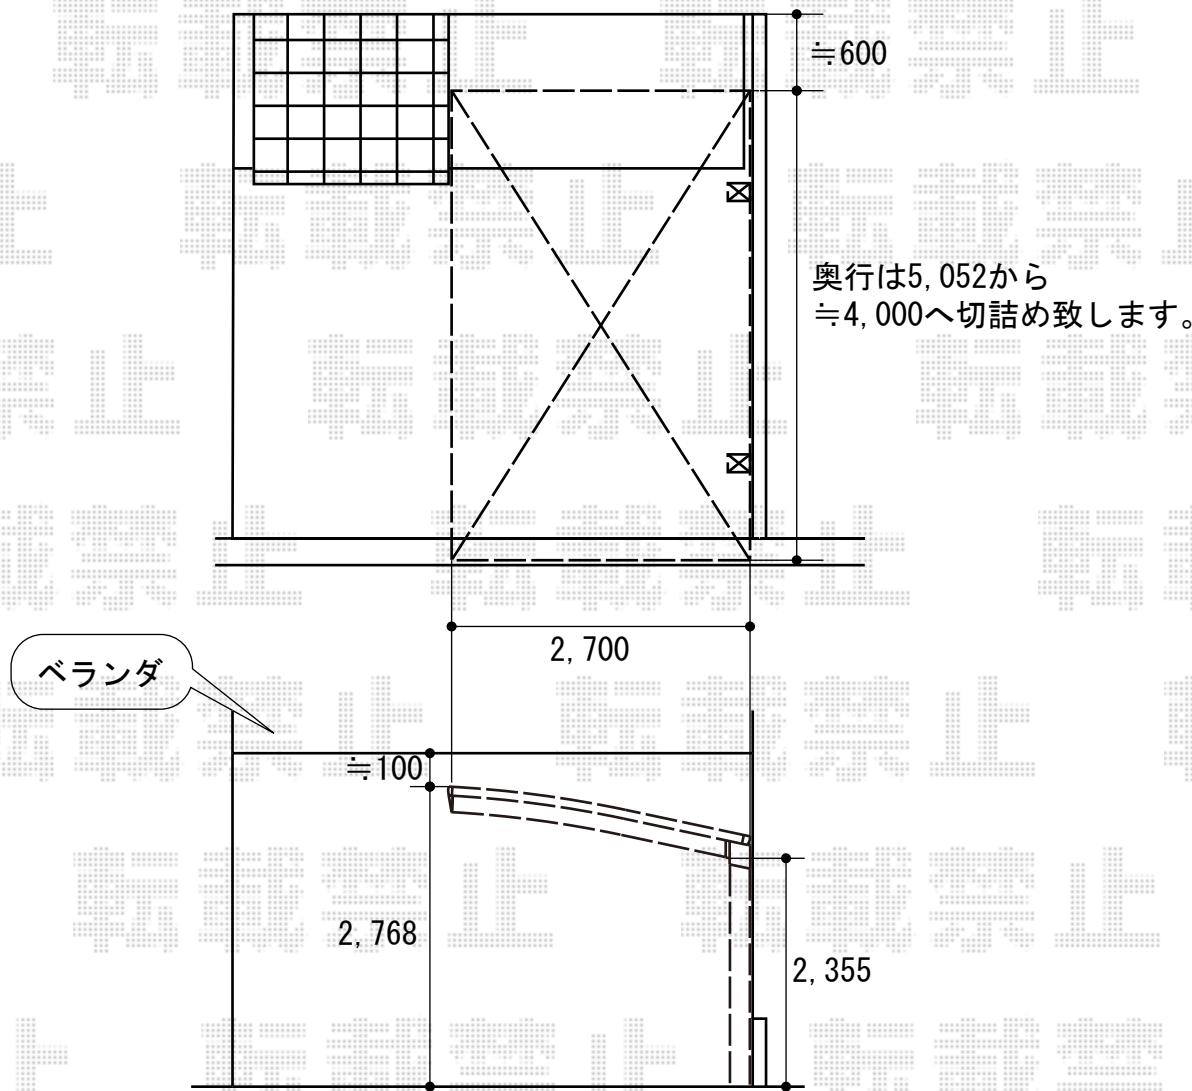

レイナポート 積雪~20cm対応

YKK AP レイナポート 積雪~20cm対応
幅=2,700mm
奥行=5,052mm
色：プラチナステン
屋根材：熱線遮断ポリカーボネート（アースブルーマット調）
柱仕様：ハイルーフ仕様（有効高 約2,355mm）

現場状況や作図制限により概略図の内容と多少の違いが生じることがございます。
施工時は、現場優先とさせて頂きたく思いますので、お立会い頂き、
最終のご指示のほど、何卒、宜しくお願い致します。