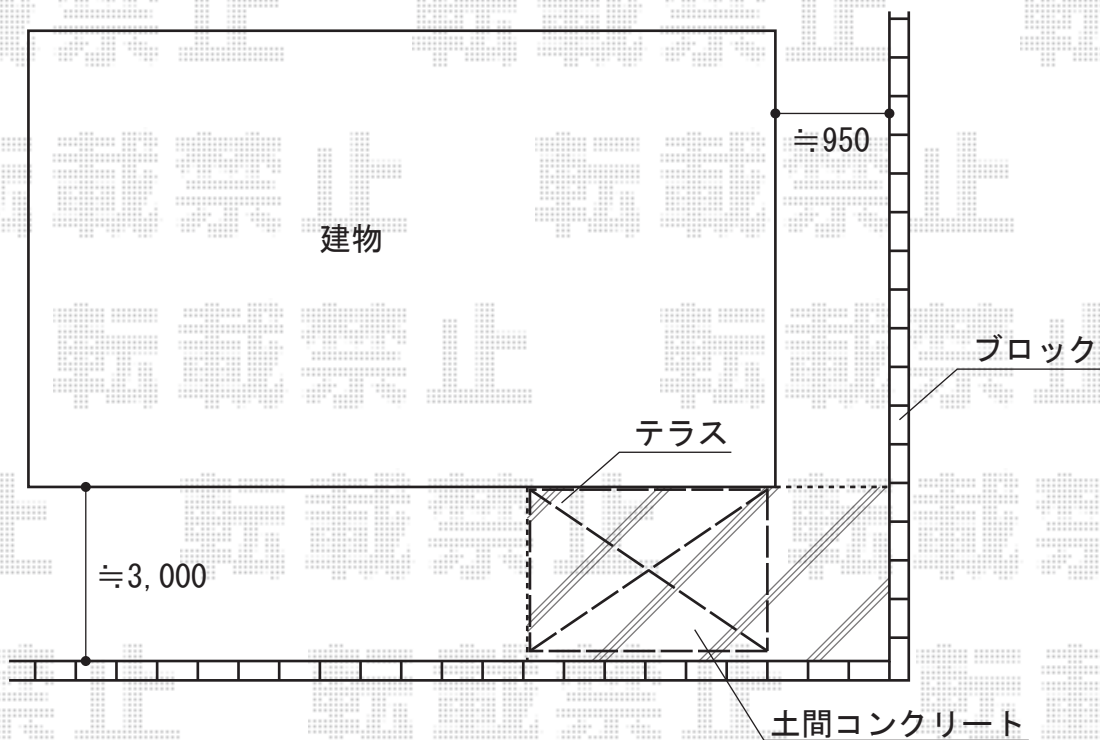

ライザーテラスII R型 テラスタイプ 単体 積雪～50cm対応

ライザーテラスII R型 テラスタイプ 単体 積雪～50cm対応
間口=関東間1.5間 (柱芯々2,530mm 屋根幅2,750mm)
出幅=9尺 (2,685mm)
色：シャイングレー
屋根材：ポリカーボネート (クリアマット)
柱仕様：柱位置固定タイプ
オプション：吊り下げ物干し 標準 2本入
施工方法：上止め仕様

現場状況や作図制限により概略図の内容と多少の違いが生じることがございます。
施工時は、現場優先とさせて頂きたく思いますので、お立会い頂き、
最終のご指示のほど、何卒、宜しくお願い致します。