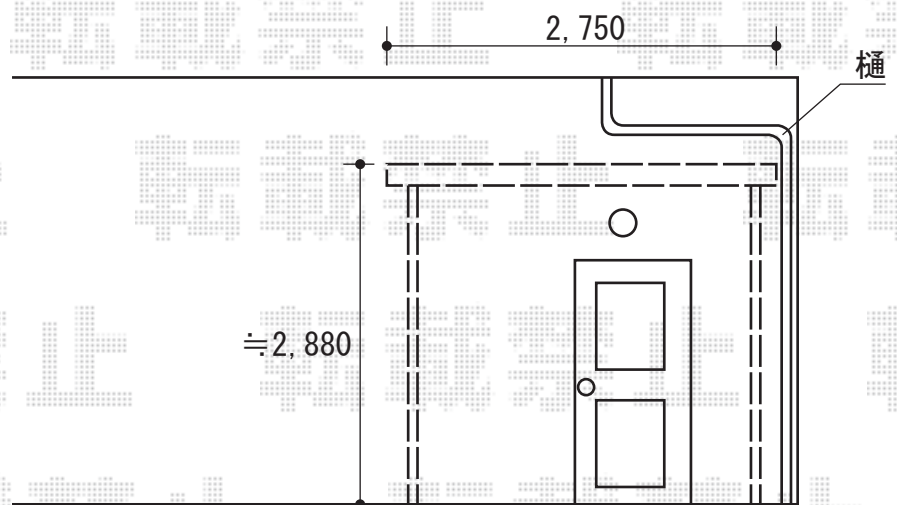

ライザーテラスII R型 テラスタイプ 単体 積雪～50cm対応

ライザーテラスII R型 テラスタイプ 単体 積雪～50cm対応
間口=関東間1.5間 (柱芯々2,530mm 屋根幅2,750mm)
出幅=9尺 (2,685mm)
色：シャイングレー
屋根材：ポリカーボネート (クリアマット)
柱仕様：柱位置固定タイプ
オプション：吊り下げ物干し 標準 2本入
施工方法：上止め仕様

現場状況や作図制限により概略図の内容と多少の違いが生じることがございます。
施工時は、現場優先とさせて頂きたく思いますので、お立会い頂き、
最終のご指示のほど、何卒、宜しくお願い致します。