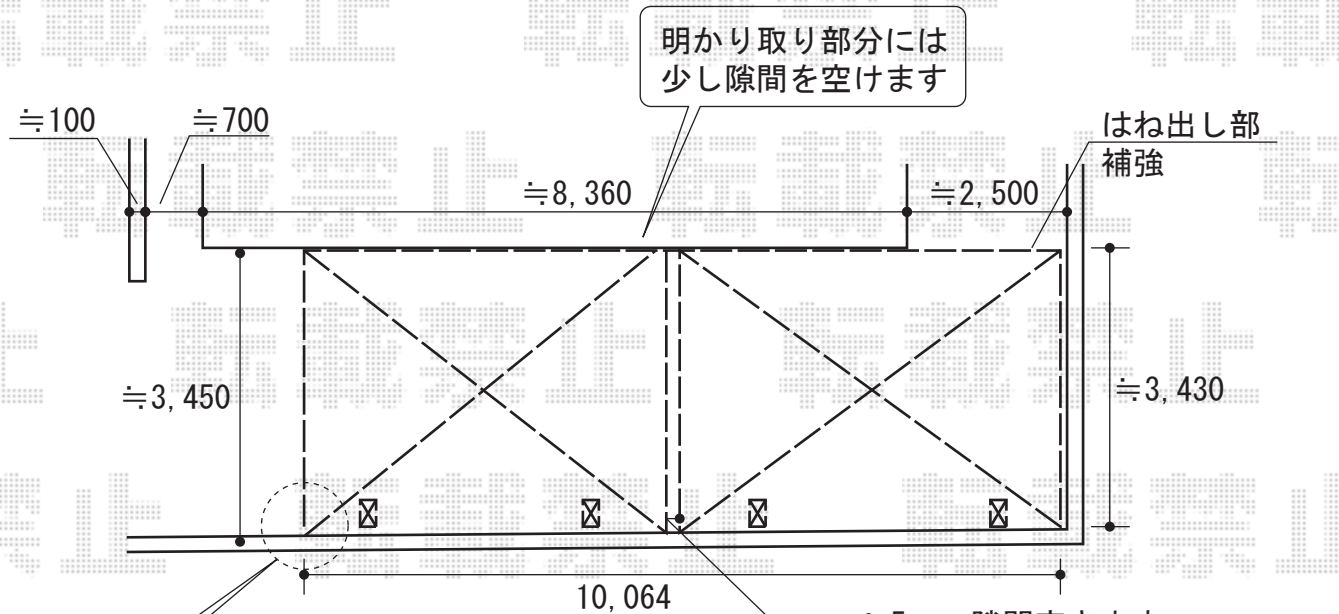

レイナベーカーポート 単体 積雪~20cm×2台

レイナベーカーポート 単体 積雪~20cm×2台
 幅= (1台分) 3,479mm
 奥行= (1台分) 10,064mm
 色: ホワイト
 屋根材: ポリカーボネート (トーマイマツト)
 柱仕様: ハイライフ仕様 (有効高 約2,505mm)
 追加部材: 外壁つぶれ止め防止部材一式
 追加部材: はね出し部部材一式
 追加部材: 既存窓部隙間隠し用アクリル板

現場状況や作図制限により概略図の内容と多少の違いが生じることがございます。
 施工時は、現場優先とさせて頂きたく思いますので、お立会い頂き、
 最終のご指示のほど、何卒、宜しくお願い致します。

EX-SHOP
 HTTP://WWW.EX-SHOP.NET

担当:角田