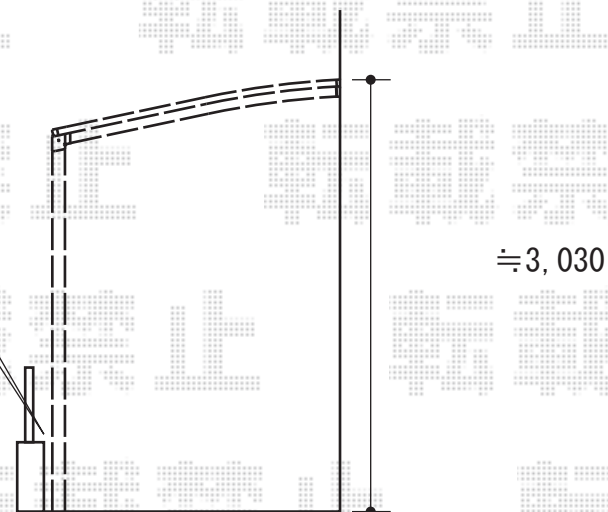

レイナベーカーポート 単体 積雪~20cm×2台

レイナベーカーポート 単体 積雪~20cm×2台
 幅= (1台分) 3,479mm
 奥行= (1台分) 10,064mm
 色: ホワイト
 屋根材: ポリカーボネート (トーマイマツト)
 柱仕様: ハイライフ仕様 (有効高 約2,505mm)
 追加部材: 外壁つぶれ止め防止部材一式
 追加部材: はね出し部部材一式
 追加部材: 既存窓部隙間隠し用アクリル板

現場状況や作図制限により概略図の内容と多少の違いが生じることがございます。
 施工時は、現場優先とさせて頂きたく思いますので、お立会い頂き、
 最終のご指示のほど、何卒、宜しくお願い致します。

EX-SHOP
 HTTP://WWW.EX-SHOP.NET

担当:角田