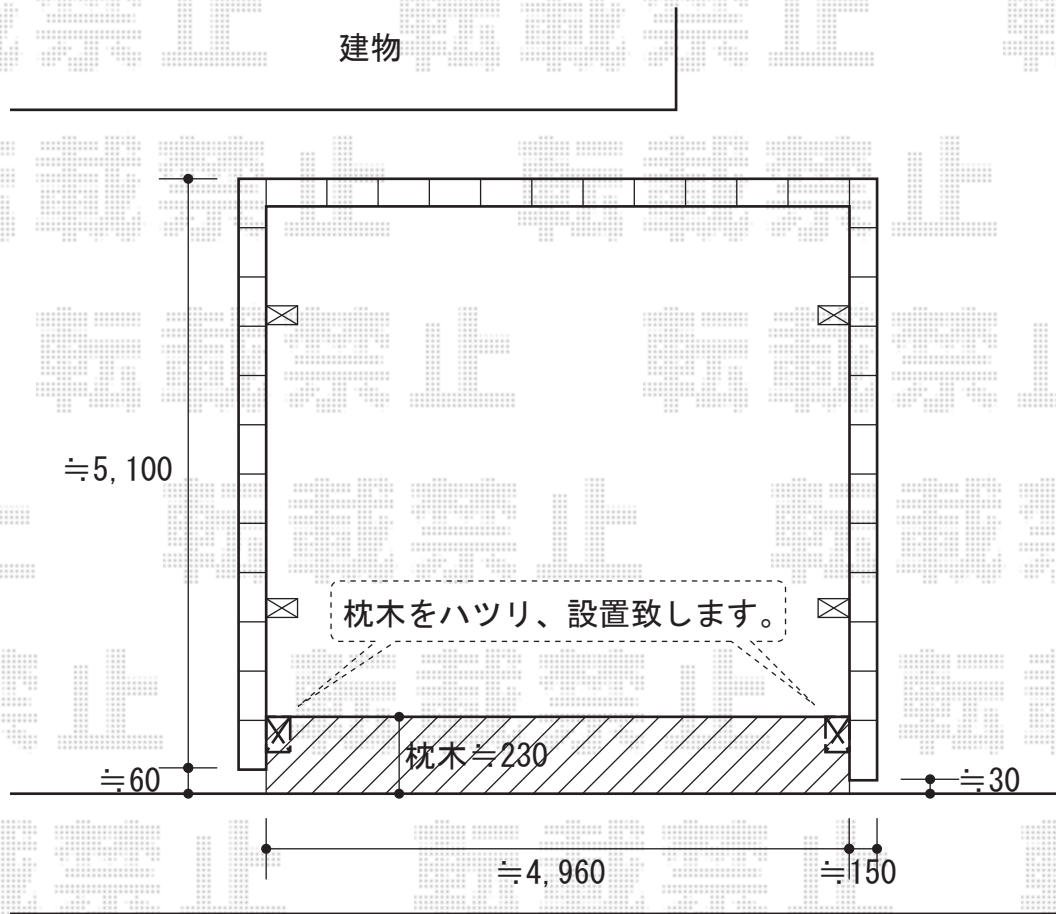

カミングート B1型 ノンレール・両開きタイプ

YKK AP カミングート B1型 ノンレール・両開きタイプ
開口幅=5,190mm
全幅=5,300mm
たたみ幅=372mm×2
高さ=1,100mm
色：ブラウン

現場状況や作図制限により概略図の内容と多少の違いが生じることがございます。
施工時は、現場優先とさせて頂きたく思いますので、お立会い頂き、
最終のご指示のほど、何卒、宜しくお願い致します。