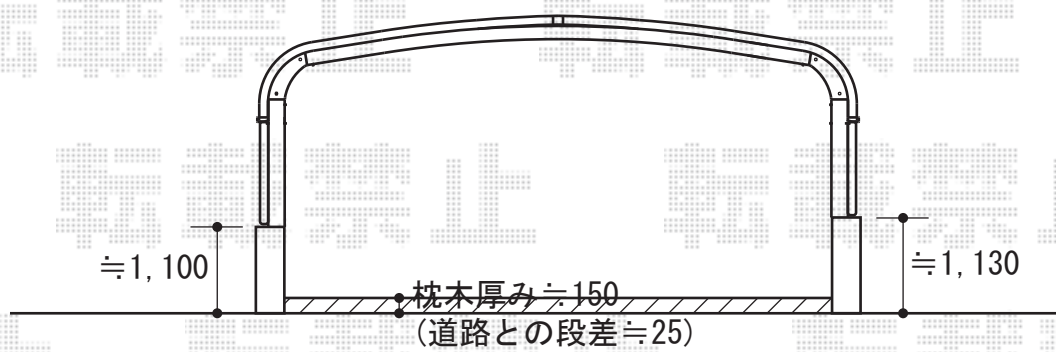

カミングート B1型 ノンレール・両開きタイプ

YKK AP カミングート B1型 ノンレール・両開きタイプ
開口幅=5,190mm
全幅=5,300mm
たたみ幅=372mm×2
高さ=1,100mm
色：ブラウン

現場状況や作図制限により概略図の内容と多少の違いが生じることがございます。
施工時は、現場優先とさせて頂きたく思いますので、お立会い頂き、
最終のご指示のほど、何卒、宜しくお願い致します。