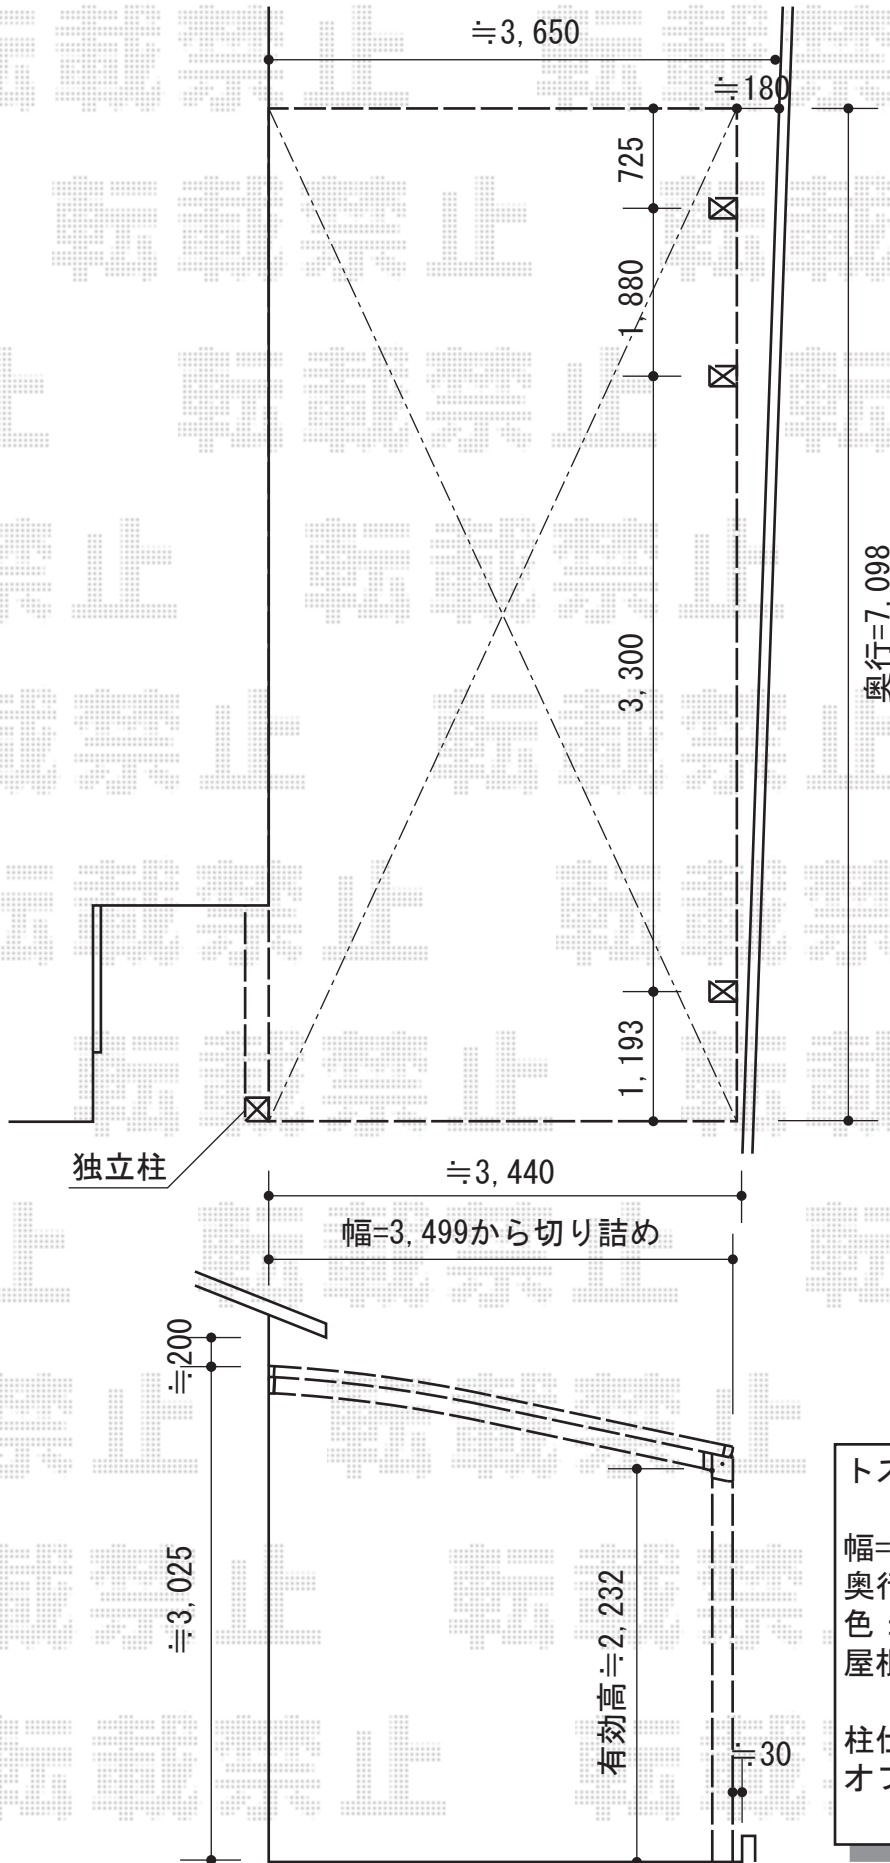

ルーフポートシグマⅢ 延長サイズ 積雪～20cm対応

トステム ルーフポートシグマⅢ
 延長サイズ 積雪～20cm対応
 幅=3,499mm
 奥行=7,098mm
 色：シャイングレー
 屋根材：ポリカーボネート
 (ブルースモーク)
 柱仕様：標準柱仕様 (有効高2,232mm)
 オプション：収納式物干し
 標準タイプ (2本入り)

現場状況や作図制限により概略図の内容と多少の違いが生じることがございます。
 施工時は、現場優先とさせて頂きたく思いますので、お立会い頂き、
 最終のご指示のほど、何卒、宜しくお願い致します。