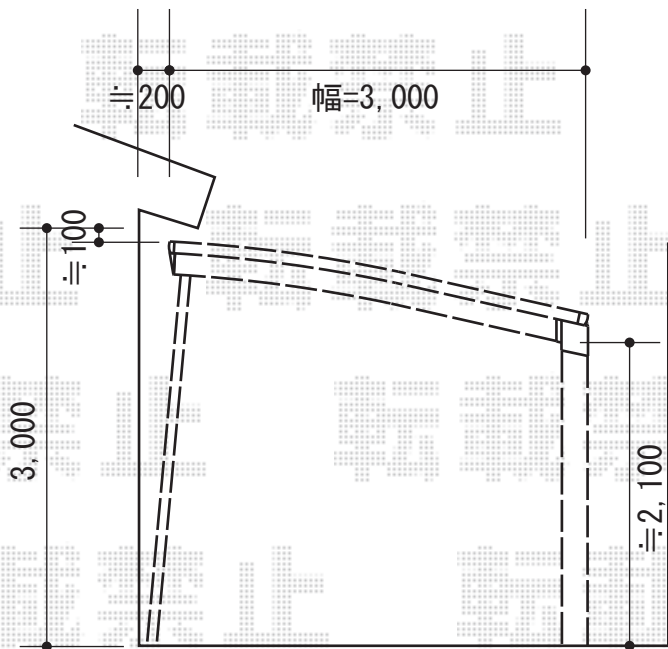

カーブポートシグマIII 積雪~20cm対応

建物

トステム カーブポートシグマIII 積雪~20cm対応
 幅=3,000mm
 奥行=4,980mm
 色：オータムブラウン
 屋根材：ポリカーボネート（ブルースモーク）
 柱仕様：ロング柱23仕様（有効高 約2,300mm）

トステム 着脱式サポート（2本入）
 色：オータムブラウン

現場状況や作図制限により概略図の内容と多少の違いが生じることがございます。
 施工時は、現場優先とさせて頂きたく思いますので、お立会い頂き、
 最終のご指示のほど、何卒、宜しくお願い致します。