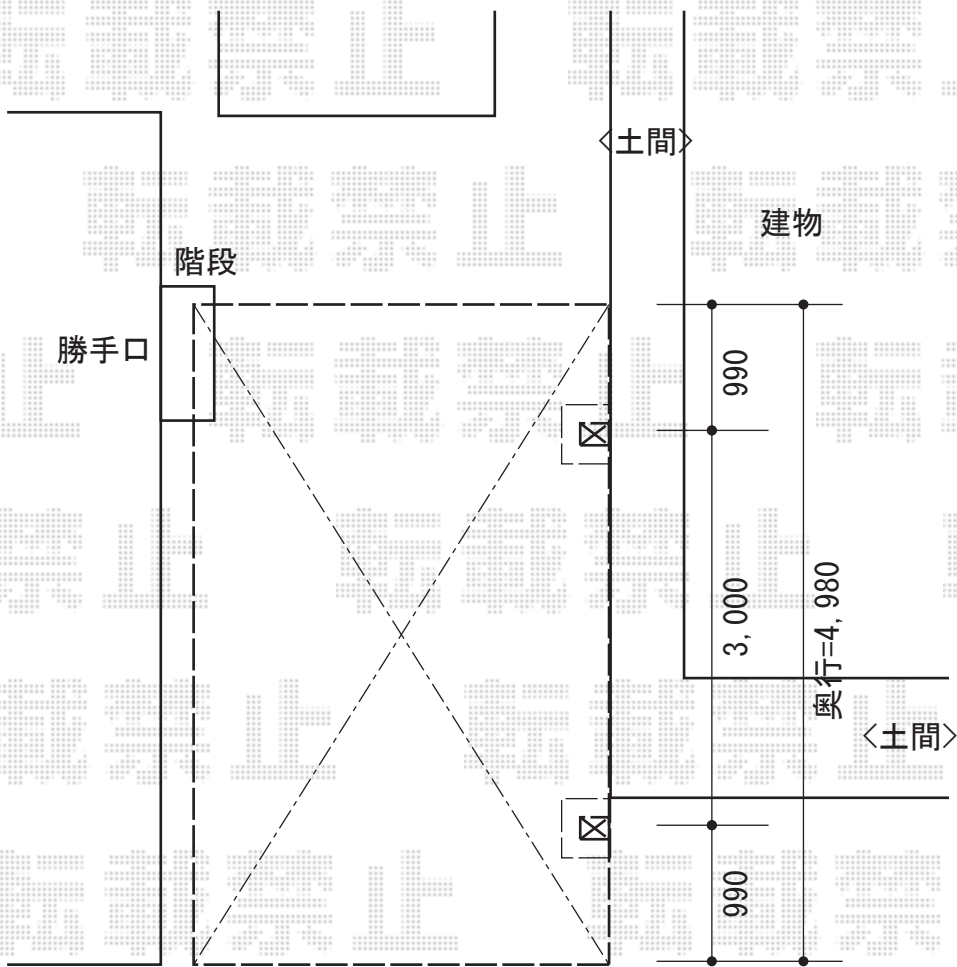

カーブポートシグマIII 積雪~20cm対応

建物

トステム カーブポートシグマIII 積雪~20cm対応
 幅=3,000mm
 奥行=4,980mm
 色：オータムブラウン
 屋根材：ポリカーボネート（ブルースモーク）
 柱仕様：ロング柱23仕様（有効高 約2,300mm）

トステム 着脱式サポート（2本入）
 色：オータムブラウン

現場状況や作図制限により概略図の内容と多少の違いが生じることがございます。
 施工時は、現場優先とさせて頂きたく思いますので、お立会い頂き、
 最終のご指示のほど、何卒、宜しくお願い致します。