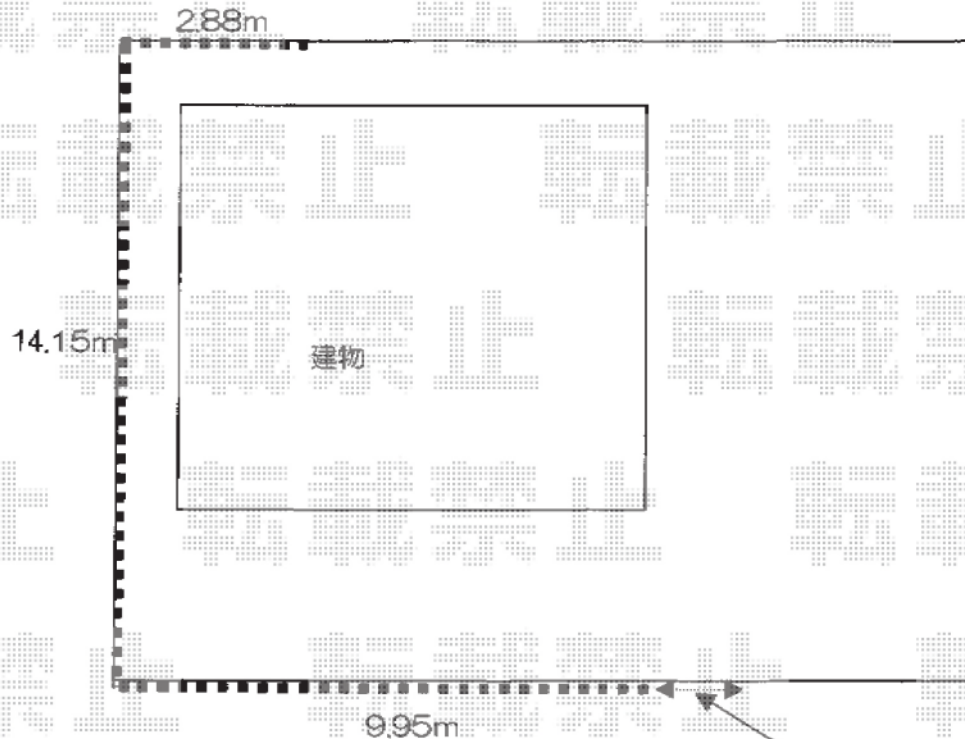

# プリレオR13型フェンス[フリーポールタイプ]

..... フェンス・ブロック1段 施工箇所

TOEX プリレオR13型フェンス[フリーポールタイプ]  
本体1枚 (W×H) = (1,979mm×1,000mm) × 14枚  
主柱 : 18本  
部品セット : 18セット  
コーナー継手 (ポール付) : 2セット  
端部カバー : 4セット  
端部キャップ : 4セット  
色 : マイルドブラック

ポスト埋め込み・ブロック6段2列 0.8m

現場状況や作図制限により概略図の内容と多少の違いが生じることがございます。  
施工時は、現場優先とさせて頂きたく思いますので、お立会い頂き、  
最終のご指示のほど、何卒、宜しくお願い致します。

EX-SHOP  
HTTP://WWW.EX-SHOP.NET

担当:堀