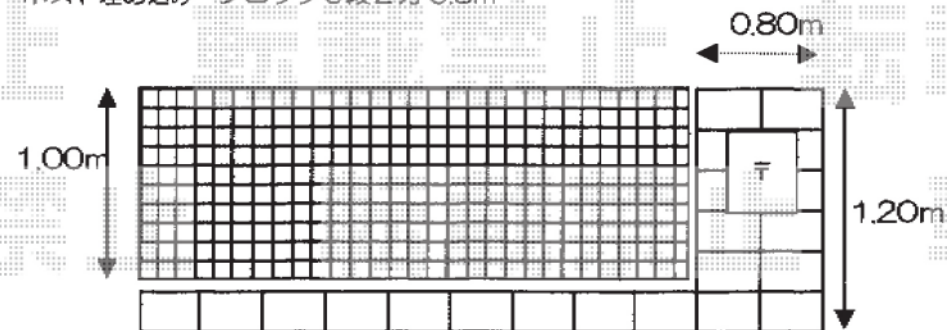

# プリレオR13型フェンス[フリーポールタイプ]

..... フェンス・ブロック1段 施工箇所

TOEX プリレオR13型フェンス[フリーポールタイプ]  
本体1枚 (W×H) = (1,979mm×1,000mm) × 14枚  
主柱 : 18本  
部品セット : 18セット  
コーナー継手 (ポール付) : 2セット  
端部カバー : 4セット  
端部キャップ : 4セット  
色 : マイルドブラック

ポスト埋め込み・ブロック6段2列 0.8m

現場状況や作図制限により概略図の内容と多少の違いが生じることがございます。  
施工時は、現場優先とさせて頂きたく思いますので、お立会い頂き、  
最終のご指示のほど、何卒、宜しくお願い致します。

EX-SHOP  
HTTP://WWW.EX-SHOP.NET

担当:堀