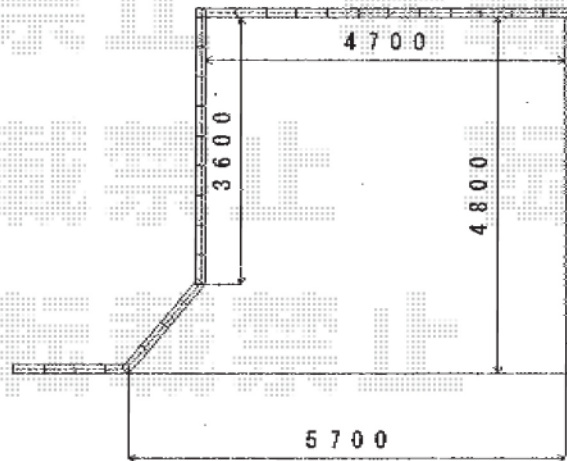

エクスラインアップゲート ワイド2型 電動式

現況図

施工計画図

YKK AP エクスラインアップゲート ワイド2型 電動式
本体 (W×H) = (5,580×1,200mm)
色：カームブラック
柱仕様：ハイルーフ仕様 (有効高 約2,140mm)
駆動：両柱 電動式 (2モーター)
オプション：リモコン送信器K3型 (追加用)

現場状況や作図制限により概略図の内容と多少の違いが生じることがございます。
施工時は、現場優先とさせて頂きたく思いますので、お立会い頂き、
最終のご指示のほど、何卒、宜しくお願い致します。