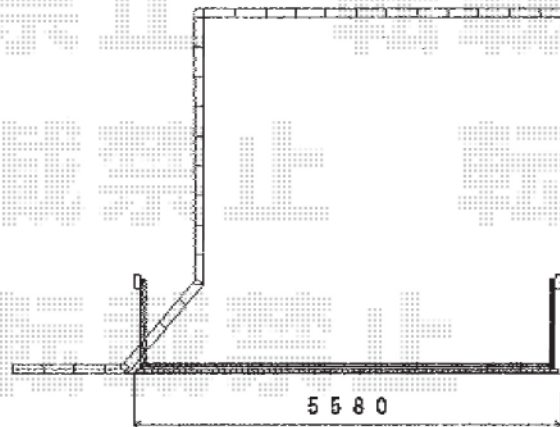

エクスラインアップゲート ワイド2型 電動式

現況図

施工計画図

YKK AP エクスラインアップゲート ワイド2型 電動式
本体 (W×H) = (5,580×1,200mm)
色：カームブラック
柱仕様：ハイルーフ仕様 (有効高 約2,140mm)
駆動：両柱 電動式 (2モーター)
オプション：リモコン送信器K3型 (追加用)

現場状況や作図制限により概略図の内容と多少の違いが生じることがございます。
施工時は、現場優先とさせて頂きたく思いますので、お立会い頂き、
最終のご指示のほど、何卒、宜しくお願い致します。