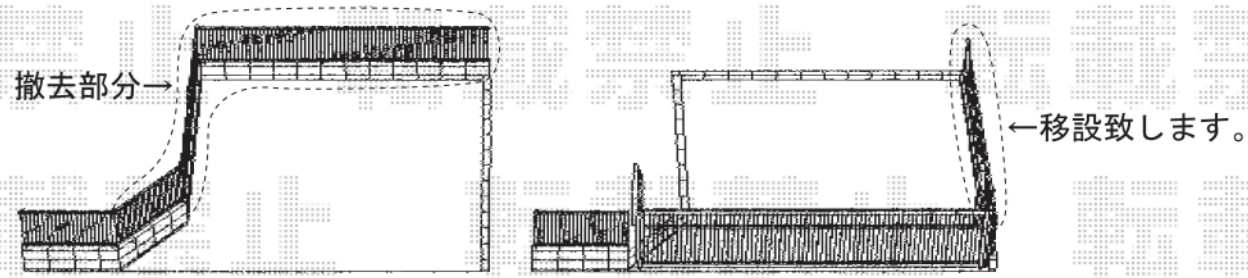

エクスラインアップゲート ワイド2型 電動式

現況図

施工計画図

YKK AP エクスラインアップゲート ワイド2型 電動式
本体 (W×H) = (5,580×1,200mm)
色：カームブラック
柱仕様：ハイルーフ仕様 (有効高 約2,140mm)
駆動：両柱 電動式 (2モーター)
オプション：リモコン送信器K3型 (追加用)

現場状況や作図制限により概略図の内容と多少の違いが生じることがございます。
施工時は、現場優先とさせて頂きたく思いますので、お立会い頂き、
最終のご指示のほど、何卒、宜しくお願い致します。