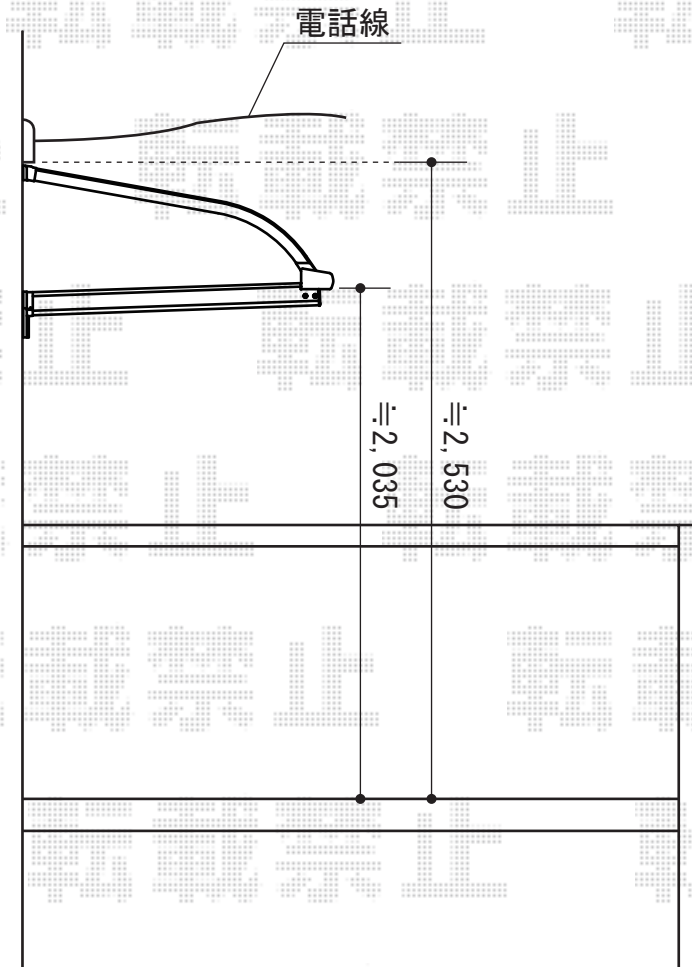

ライザーテラスII R型 ルーフタイプ 単体 積雪~20cm対応

ライザーテラスII R型 ルーフタイプ 単体 積雪~20cm対応
間口=メートル4,000 (方杖芯々4,020mm)
出幅=4尺 (1,185mm)
色: シャイングレー
屋根材: ポリカーボネート (ブラウン)
柱仕様: 柱無し
追加部材: バルコニー柱建て用縦樋 エルボ
オプション: 吊り下げ物干し 標準 2本入
施工方法: 上止め仕様