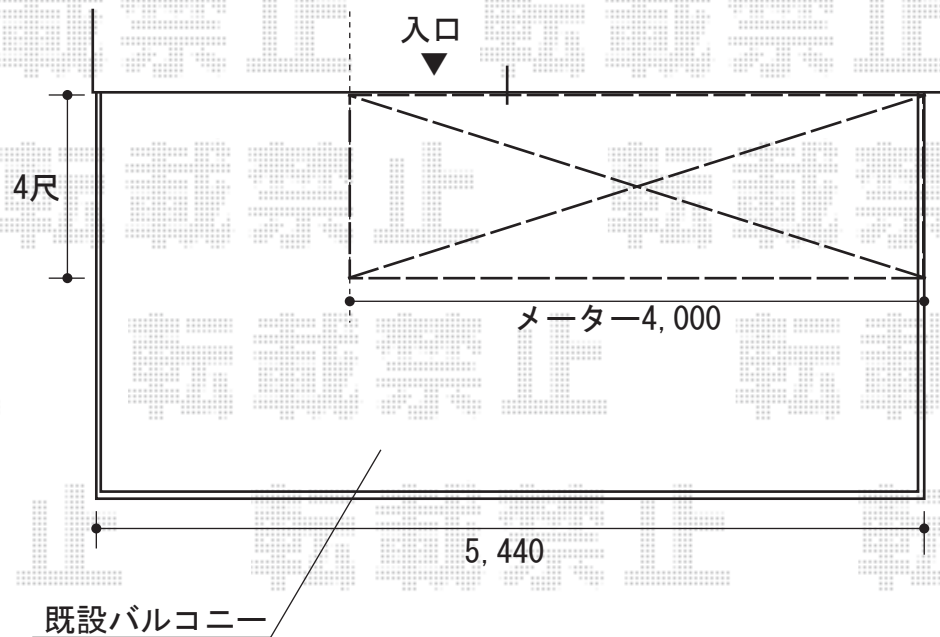

ライザーテラスII R型 ルーフタイプ 単体 積雪~20cm対応

ライザーテラスII R型 ルーフタイプ 単体 積雪~20cm対応
間口=メートル4,000 (方杖芯々4,020mm)
出幅=4尺 (1,185mm)
色: シャイングレー
屋根材: ポリカーボネート (ブラウン)
柱仕様: 柱無し
追加部材: バルコニー柱建て用縦樋 エルボ
オプション: 吊り下げ物干し 標準 2本入
施工方法: 上止め仕様