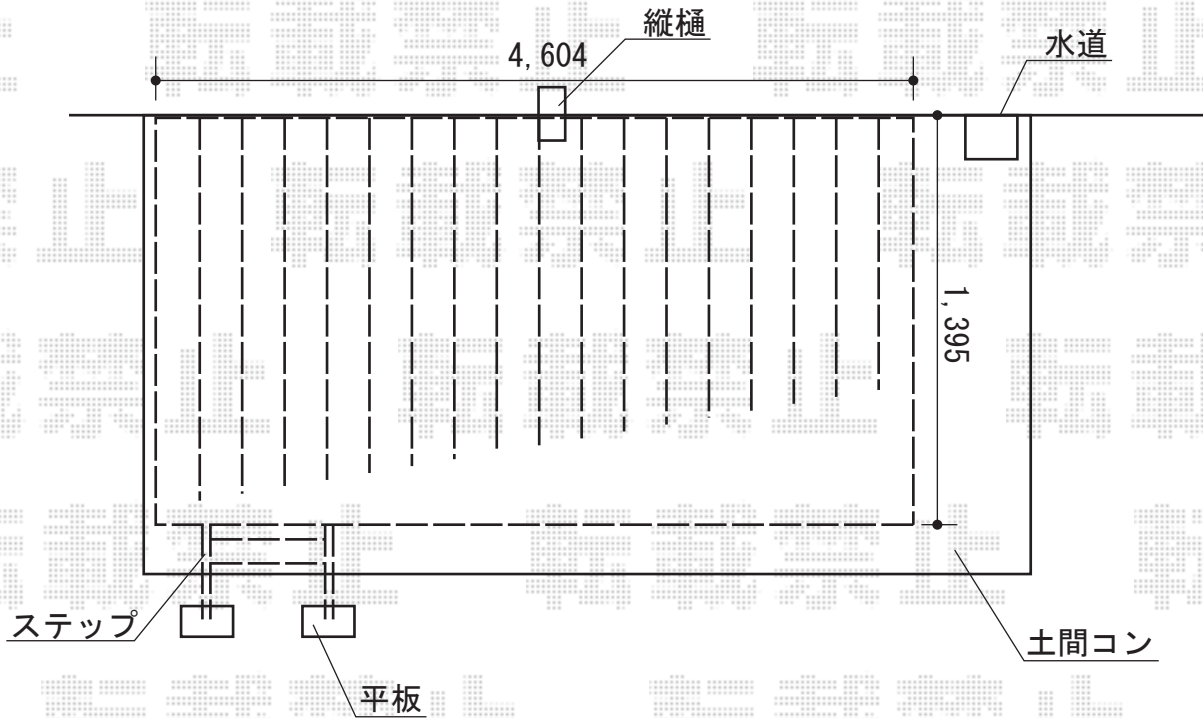

- ウッドデッキ -

- フェンス -

リウッドデッキⅡ 標準+ステップ
 間口=関東間2.5間 (4,604mm)
 出幅=4.5尺 (1,395mm)
 色: ホワイトブラウン
 床板: 縦貼り
 束柱: KSタイプ (400mm~500mm)
 オプション: ステップSタイプ (1段)

イーネットフェンス1型
 フリーポールタイプ
 本体1枚 (W×H) =
 (W1,990mm×H800mm) × 9スパン
 自由柱: T8×10本/色: グレイ
 部品: 端部キャップ×1
 色: スモークグレイ

現場状況や作図制限により概略図の内容と多少の違いが生じることがございます。
 施工時は、現場優先とさせて頂きたく思いますので、お立会い頂き、
 最終のご指示のほど、何卒、宜しくお願い致します。

EX-SHOP
[HTTP://WWW.EX-SHOP.NET](http://www.ex-shop.net)

担当: 角田