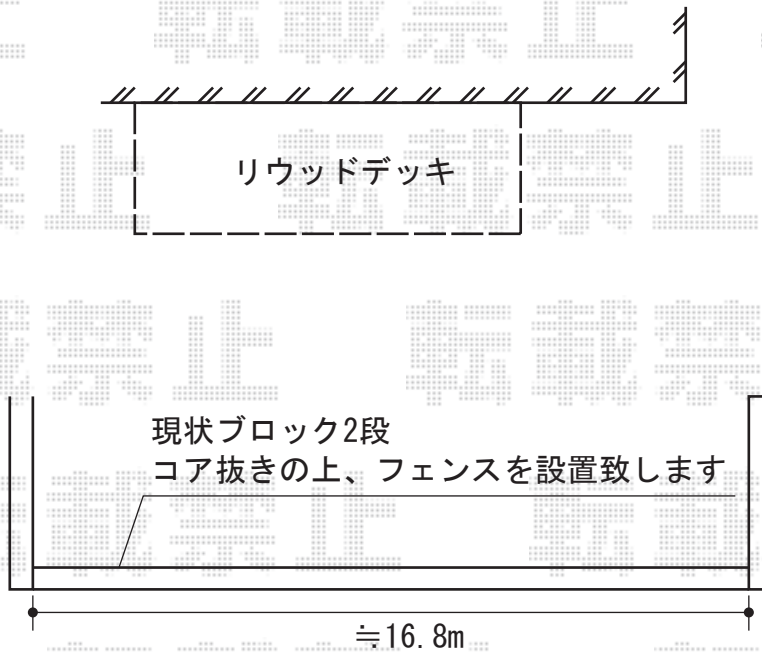

- ウッドデッキ -

- フェンス -

リウッドデッキⅡ 標準+ステップ
 間口=関東間2.5間 (4,604mm)
 出幅=4.5尺 (1,395mm)
 色: ホワイトブラウン
 床板: 縦貼り
 束柱: KSタイプ (400mm~500mm)
 オプション: ステップSタイプ (1段)

イーネットフェンス1型
 フリーポールタイプ
 本体1枚 (W×H) =
 (W1,990mm×H800mm) × 9スパン
 自由柱: T8×10本/色: グレイ
 部品: 端部キャップ×1
 色: スモークグレイ

現場状況や作図制限により概略図の内容と多少の違いが生じることがございます。
 施工時は、現場優先とさせて頂きたく思いますので、お立会い頂き、
 最終のご指示のほど、何卒、宜しくお願い致します。

EX-SHOP
[HTTP://WWW.EX-SHOP.NET](http://www.ex-shop.net)

担当: 角田