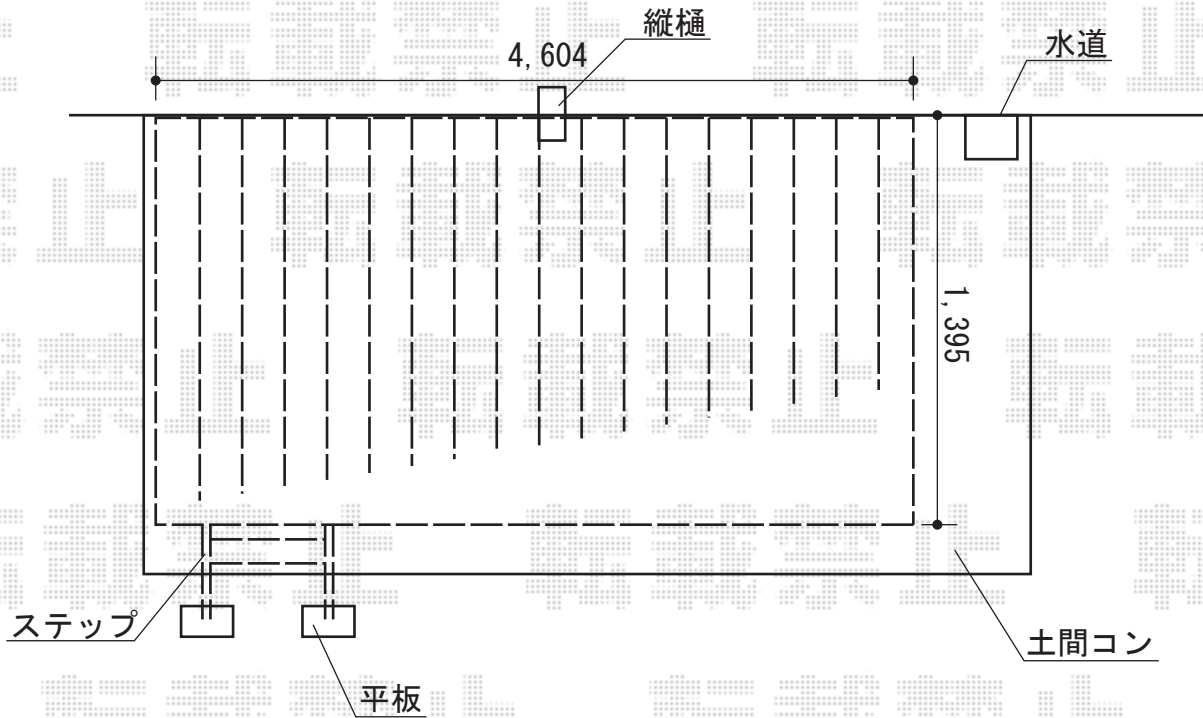

- ウッドデッキ -

- フェンス -

リウッドデッキⅡ 標準+ステップ  
 間口=関東間2.5間 (4,604mm)  
 出幅=4.5尺 (1,395mm)  
 色: ホワイトブラウン  
 床板: 縦貼り  
 束柱: KSタイプ (400mm~500mm)  
 オプション: ステップSタイプ (1段)

イーネットフェンス1型  
 フリーポールタイプ  
 本体1枚 (W×H) =  
 (W1,990mm×H800mm) × 9スパン  
 自由柱: T8×10本/色: グレイ  
 部品: 端部キャップ×1  
 色: スモークグレイ

現場状況や作図制限により概略図の内容と多少の違いが生じることがございます。  
 施工時は、現場優先とさせて頂きたく思いますので、お立会い頂き、  
 最終のご指示のほど、何卒、宜しくお願い致します。

EX-SHOP  
[HTTP://WWW.EX-SHOP.NET](http://www.ex-shop.net)

担当: 角田