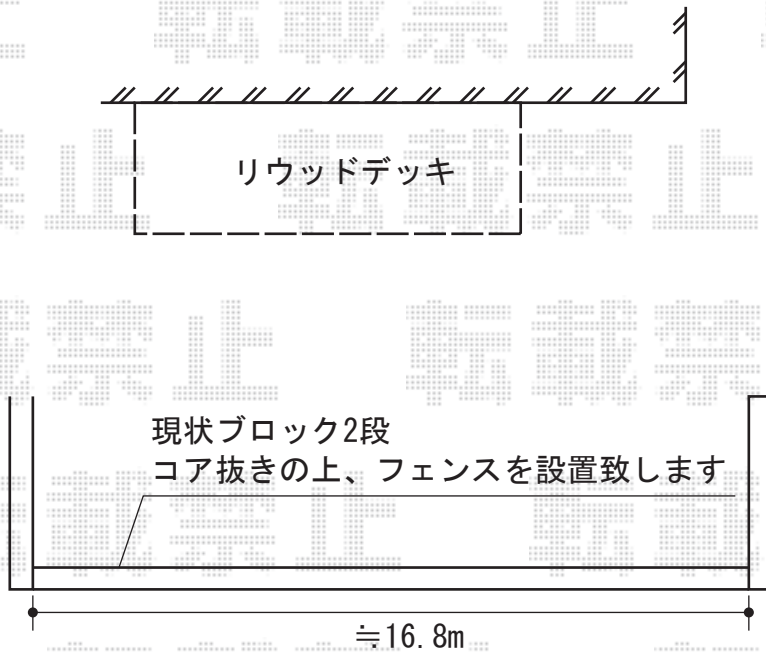

- ウッドデッキ -

- フェンス -

リウッドデッキⅡ 標準+ステップ  
 間口=関東間2.5間 (4,604mm)  
 出幅=4.5尺 (1,395mm)  
 色: ホワイトブラウン  
 床板: 縦貼り  
 束柱: KSタイプ (400mm~500mm)  
 オプション: ステップSタイプ (1段)

イーネットフェンス1型  
 フリーポールタイプ  
 本体1枚 (W×H) =  
 (W1,990mm×H800mm) × 9スパン  
 自由柱: T8×10本/色: グレイ  
 部品: 端部キャップ×1  
 色: スモークグレイ

現場状況や作図制限により概略図の内容と多少の違いが生じることがございます。  
 施工時は、現場優先とさせて頂きたく思いますので、お立会い頂き、  
 最終のご指示のほど、何卒、宜しくお願い致します。

EX-SHOP  
[HTTP://WWW.EX-SHOP.NET](http://www.ex-shop.net)

担当: 角田