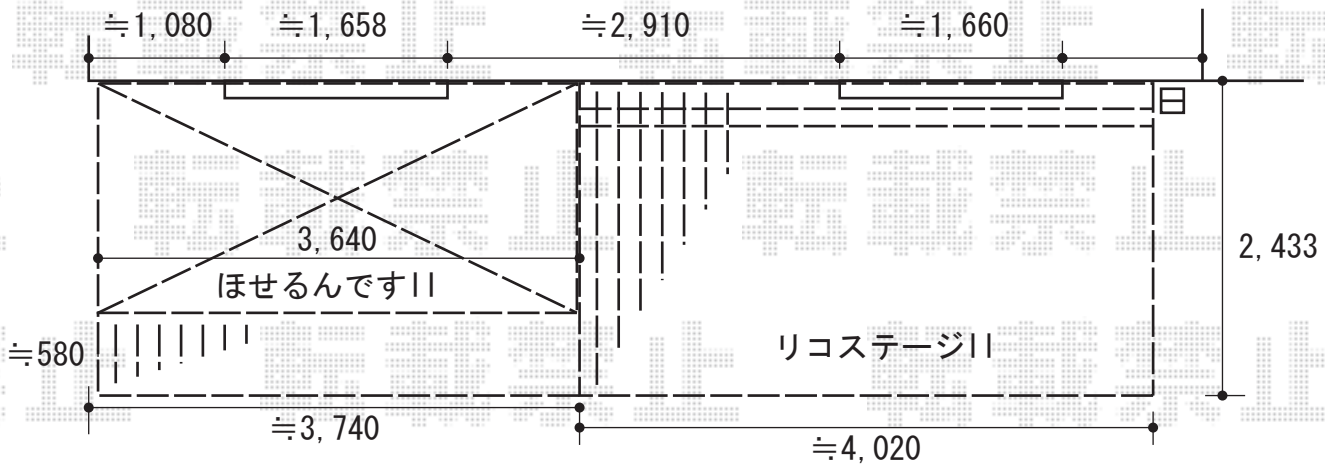

ウッドデッキ・テラス囲い

ウッドデッキ

トステム リコステージII 連棟
 間口=4,020mm (床板22枚分)+2間 (ほせるんです正面部)
 出幅=8尺 (2,433mm)+580mm (ほせるんです正面部)
 色：ライトベージュ
 床板：標準床板、縦貼り
 幕板：幕板A (厚)
 束柱：束柱B (調整有り) 仕様

テラス囲い

トステム ほせるんですII R型
 床納まり 積雪~20cm対応
 寸法=関東間2.0間 (3,640mm)
 ×6尺 (1,785mm)
 正面ユニット：テラス (4枚建て)
 両側面ユニット：テラス (2枚建て)
 色：ホワイト
 屋根材：ポリカーボネート
 (クリアマット)
 床材：木目調デッキボード
 オプション：正面部網戸、両側面部網戸、
 内部日除け、換気扇、
 カーテンレール (ホワイト)