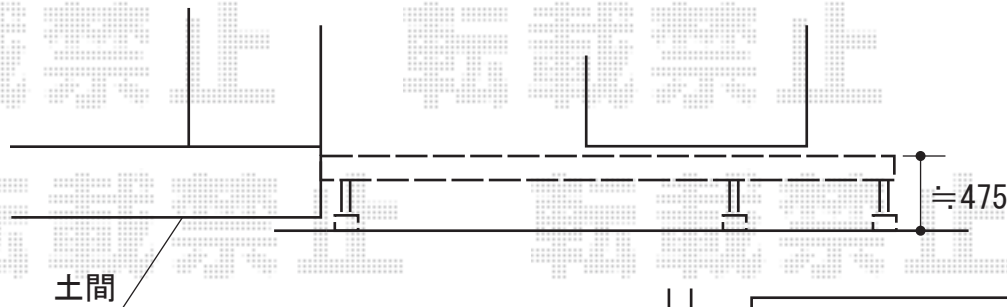

ウッドデッキ・テラス囲い

ウッドデッキ

トステム リコステージII 連棟
 間口=4,020mm (床板22枚分)+2間 (ほせるんです正面部)
 出幅=8尺 (2,433mm)+580mm (ほせるんです正面部)
 色：ライトベージュ
 床板：標準床板、縦貼り
 幕板：幕板A (厚)
 束柱：束柱B (調整有り) 仕様

テラス囲い

トステム ほせるんですII R型
 床納まり 積雪~20cm対応
 寸法=関東間2.0間 (3,640mm)
 ×6尺 (1,785mm)
 正面ユニット：テラス (4枚建て)
 両側面ユニット：テラス (2枚建て)
 色：ホワイト
 屋根材：ポリカーボネート
 (クリアマット)
 床材：木目調デッキボード
 オプション：正面部網戸、両側面部網戸、
 内部日除け、換気扇、
 カーテンレール (ホワイト)