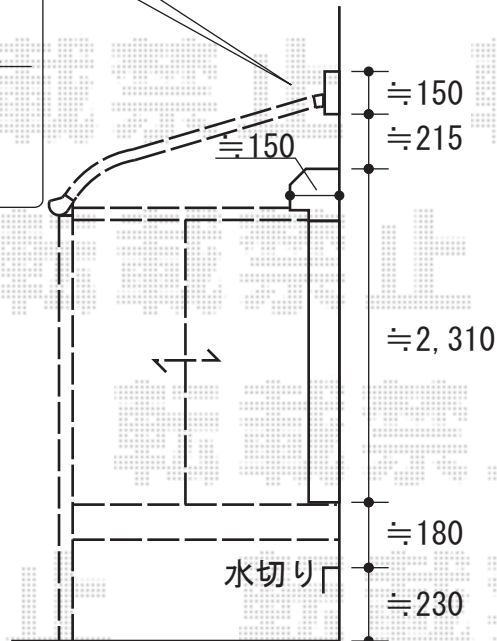

ウッドデッキ・テラス囲い

ウッドデッキ

トステム リコステージII 連棟
 間口=4,020mm (床板22枚分)+2間 (ほせるんです正面部)
 出幅=8尺 (2,433mm)+580mm (ほせるんです正面部)
 色：ライトベージュ
 床板：標準床板、縦貼り
 幕板：幕板A (厚)
 束柱：束柱B (調整有り) 仕様

テラス囲い

トステム ほせるんですII R型
 床納まり 積雪~20cm対応
 寸法=関東間2.0間 (3,640mm)
 ×6尺 (1,785mm)
 正面ユニット：テラス (4枚建て)
 両側面ユニット：テラス (2枚建て)
 色：ホワイト
 屋根材：ポリカーボネート
 (クリアマット)
 床材：木目調デッキボード
 オプション：正面部網戸、両側面部網戸、
 内部日除け、換気扇、
 カーテンレール (ホワイト)