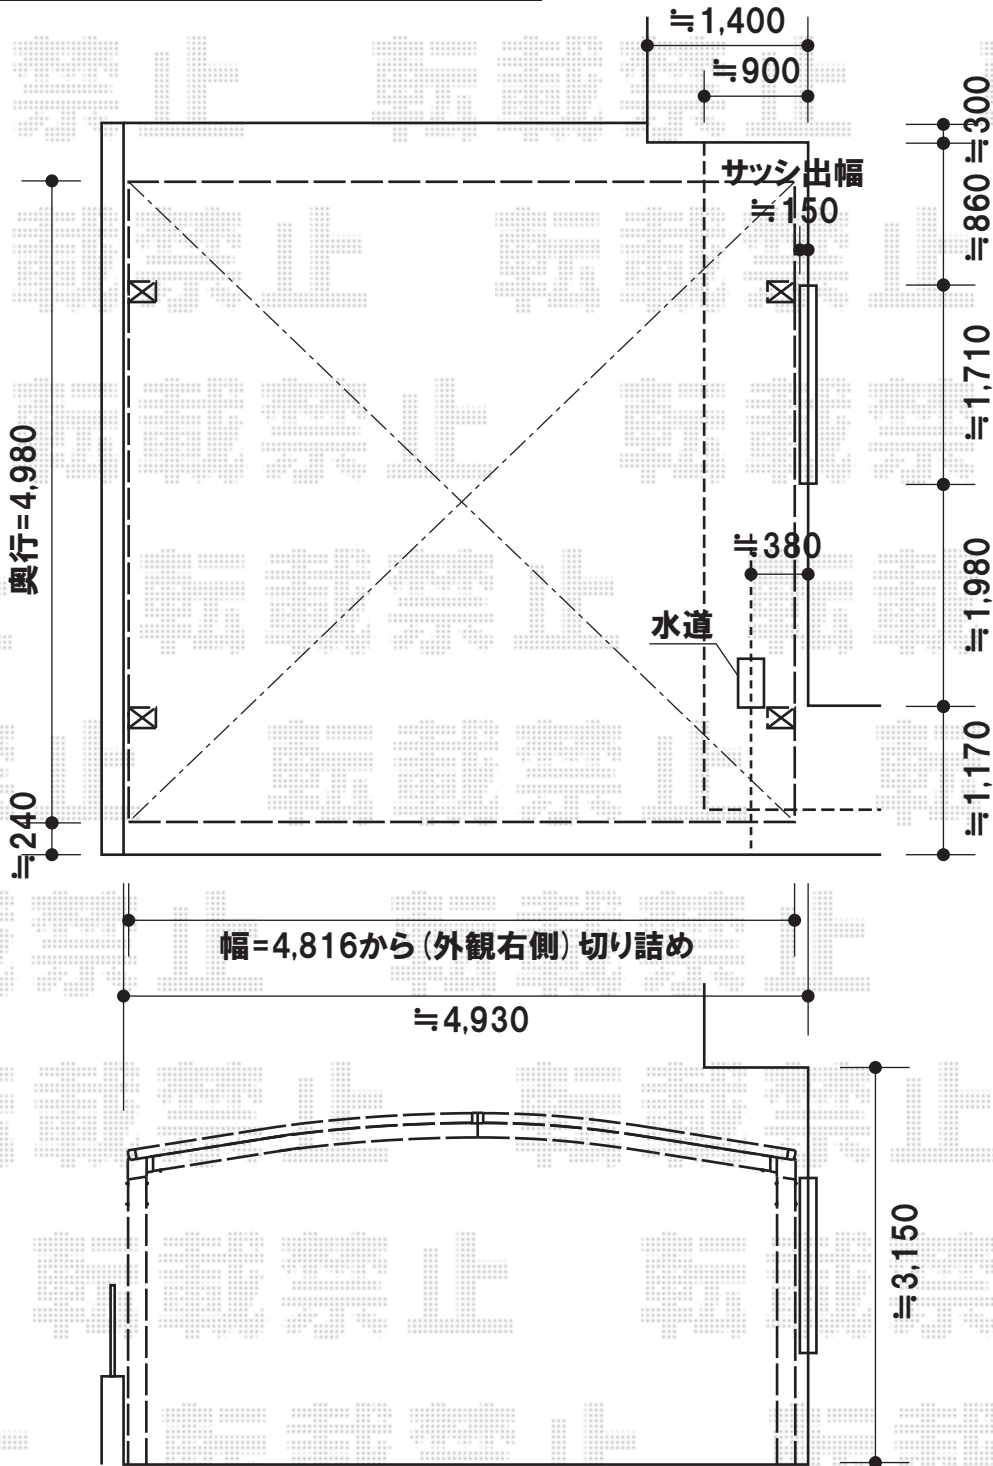

カーブポートシグマIII M合掌 積雪~20cm対応

トステム カーブポートシグマIII M合掌 積雪~20cm対応
 幅=4,816mm
 奥行=4,980mm
 色:ホワイト
 屋根材:熱線吸収ポリカーボネート(ブルースモークマット)
 柱仕様:ロング柱23仕様(有効高 約2,300mm)

現場状況や作図制限により概略図の内容と多少の違いが生じることがございます。
 施工時は、現場優先とさせて頂きたく思いますので、お立会い頂き、
 最終のご指示のほど、何卒、宜しくお願い致します。