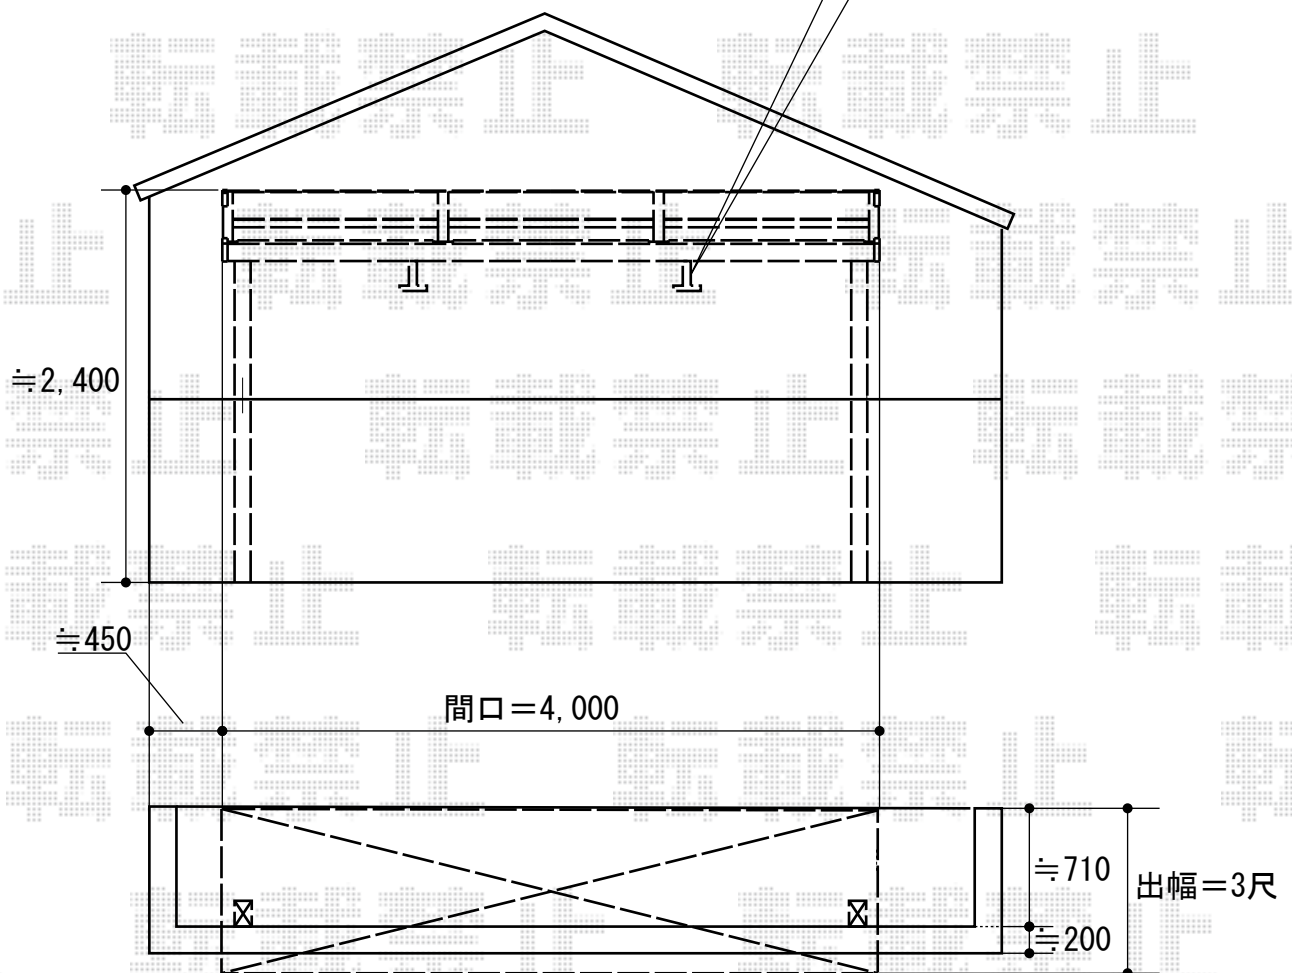

ライザーテラスII F型 屋根タイプ 単体 積雪～20cm対応

施工当日、吊下げ式物干しの取付け位置をご指示ください。

ライザーテラスII F型 屋根タイプ 単体 積雪～20cm対応
間口=メートル4,000 (柱芯々3,800mm 屋根幅4,020mm)
出幅=3尺 (885mm)
色：シャイングレー
屋根材：ポリカーボネート (クリアマット)
柱仕様：柱奥行移動タイプ
オプション：吊り下げ物干し 標準 2本入
施工方法：上止め仕様