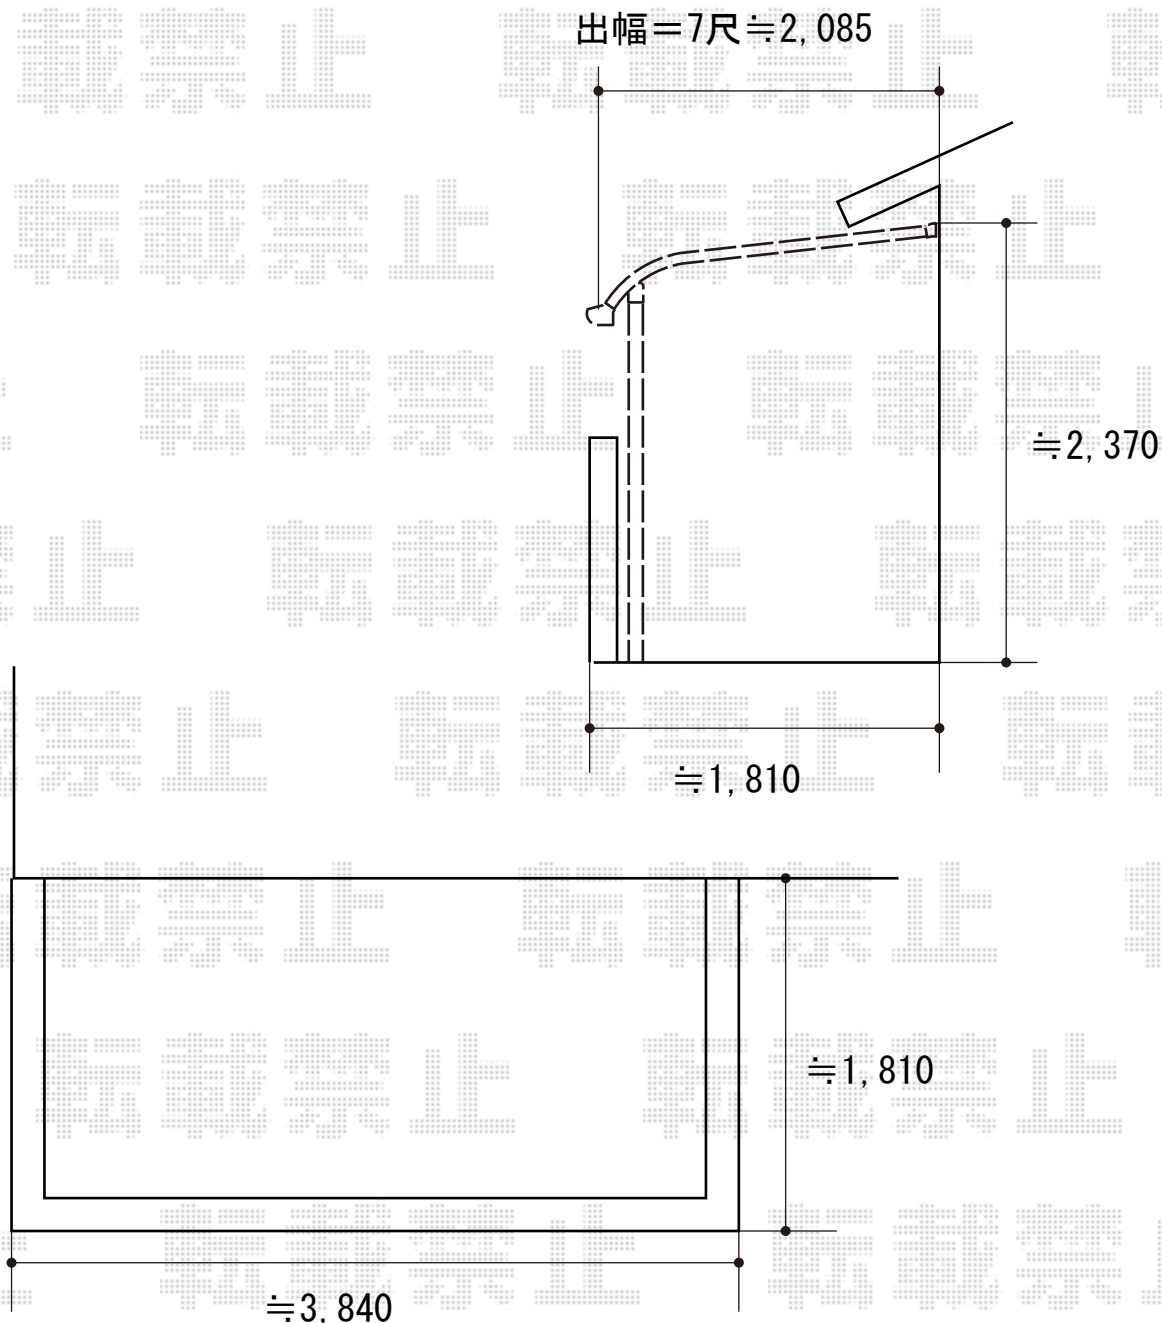

ライザーテラスII R型 テラスタイプ 単体 積雪～20cm対応

トステム ライザーテラスII R型 テラスタイプ 単体 積雪～20cm対応
間口=メーター4000 (柱芯々3,800mm 屋根幅4,020mm)
出幅=7尺 (2,085mm)
色：シャイングレー
屋根材：ポリカーボネート (クリアマット)
柱仕様：柱奥行移動タイプ
追加部材：造り付け屋根取付け部品セット (2本入り)

トステム 吊下げ物干し 標準 2本入
色：シャイングレー