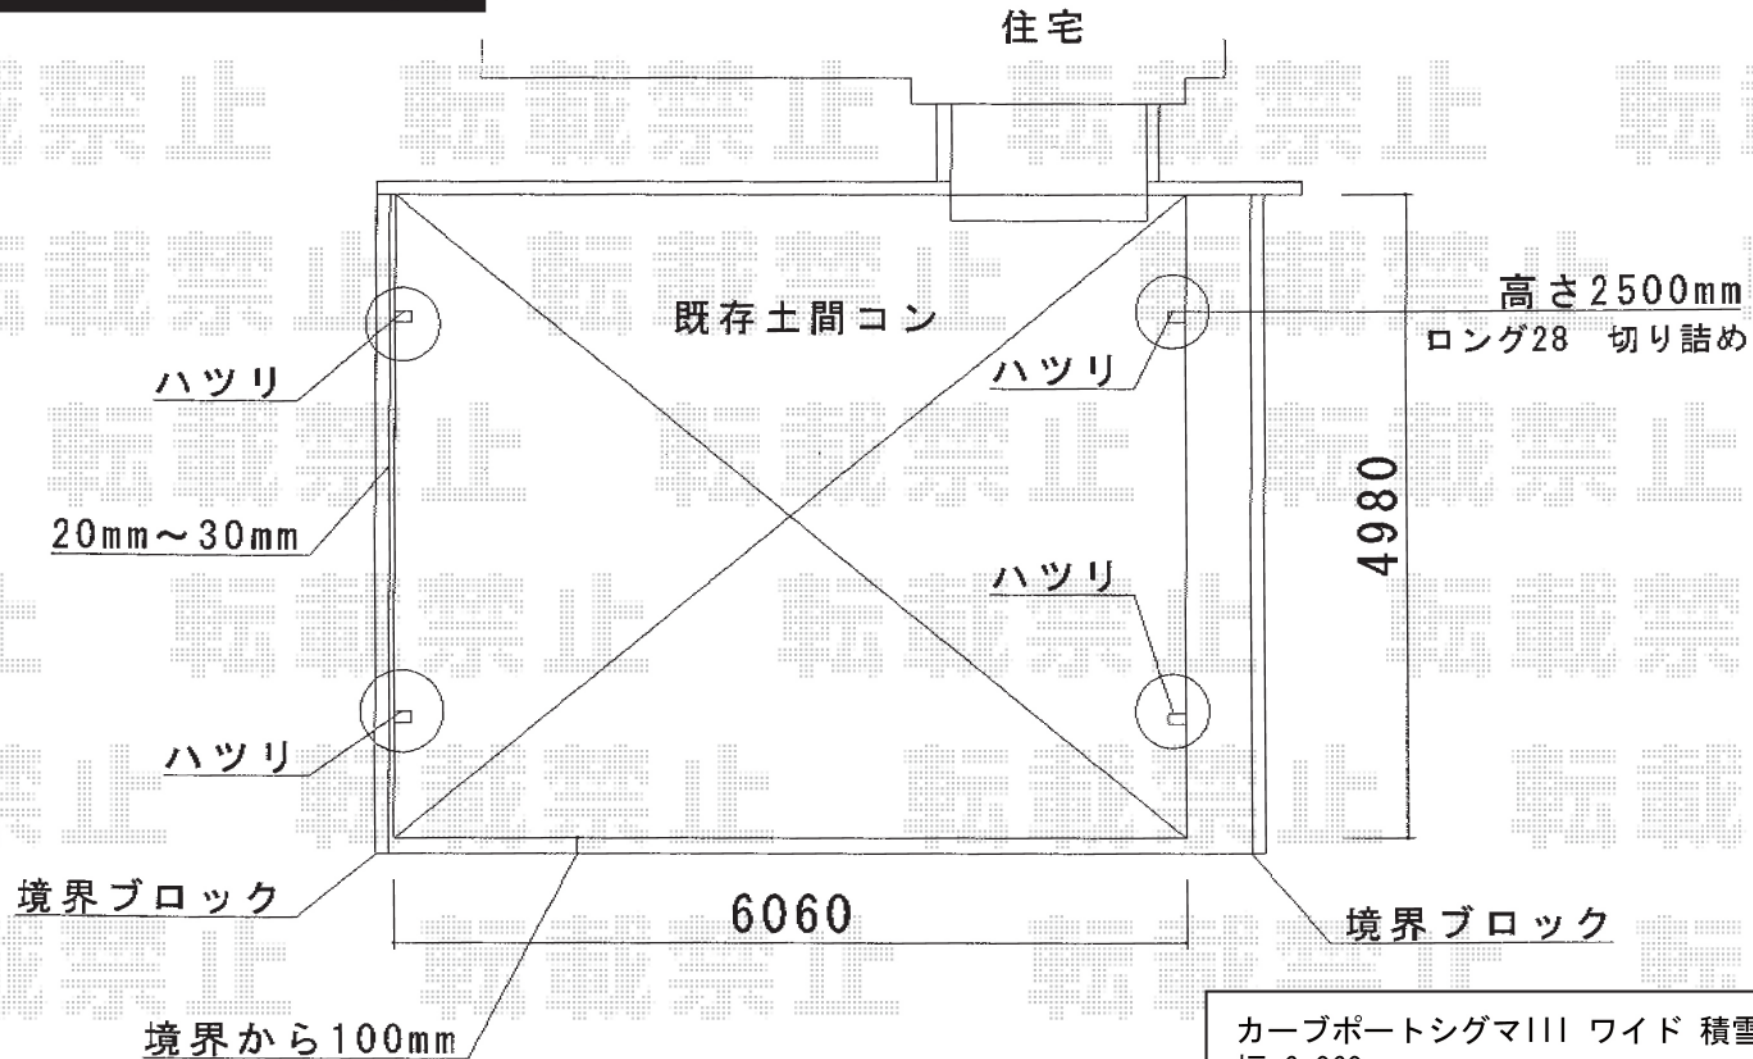

カーブポートシグマIII ワイド 積雪

カーブポートシグマIII ワイド 積雪~20cm対応
幅=6,060mm
奥行=4,980mm
色：オータムブラウン
屋根材：ポリカーボネート（クリアマット）
柱仕様：ロング柱28仕様（有効高 約2,800mm）

現場状況や作図制限により概略図の内容と多少の違いが生じることがございます。
施工時は、現場優先とさせて頂きたく思いますので、お立会い頂き、
最終のご指示のほど、何卒、宜しくお願い致します。