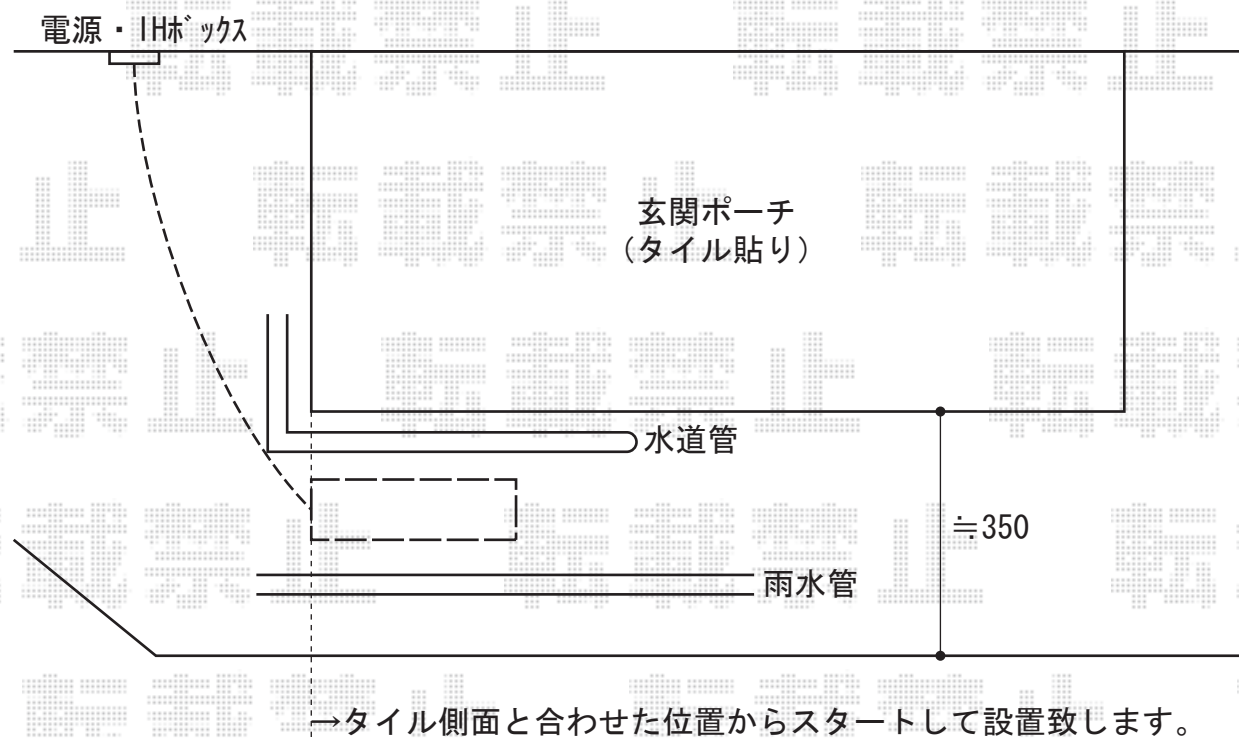

トラディション 機能門柱2型 B3セット

YKK AP トラディション 機能門柱2型 B3セット
高さ=1,997mm
インターホン加工：付き（インターホン本体別）
照明：14型
ネームプレート：BA型（アルファベットシール付）
ポスト：T3A型
鋳物飾りパネル：B1型
色：カームブラック

現場状況や作図制限により概略図の内容と多少の違いが生じることがございます。
施工時は、現場優先とさせて頂きたく思いますので、お立会い頂き、
最終のご指示のほど、何卒、宜しくお願い致します。