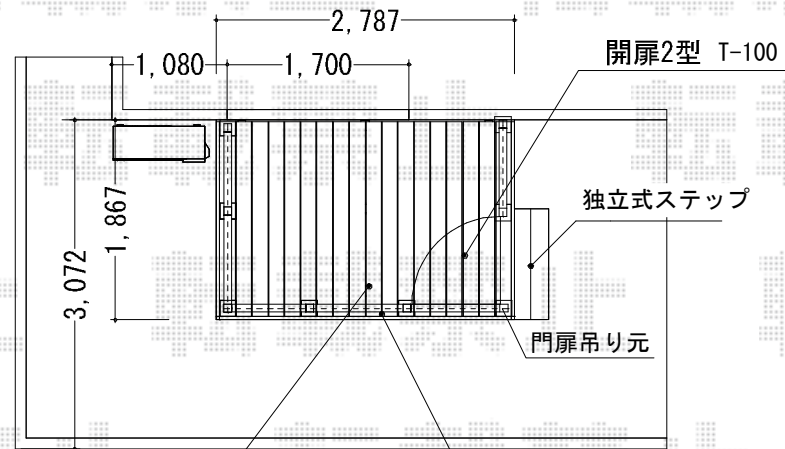

リウッドデッキII

リウッドデッキIIKS417
1.5間 6尺レッドブラウン
束石施工

リウッドデッキII
デッキフェンス2型 H1,000
レッドブラウン09用

現場状況や作図制限により概略図の内容と多少の違いが生じることがございます。
施工時は、現場優先とさせて頂きたく思いますので、お立会い頂き、
最終のご指示のほど、何卒、宜しくお願い致します。