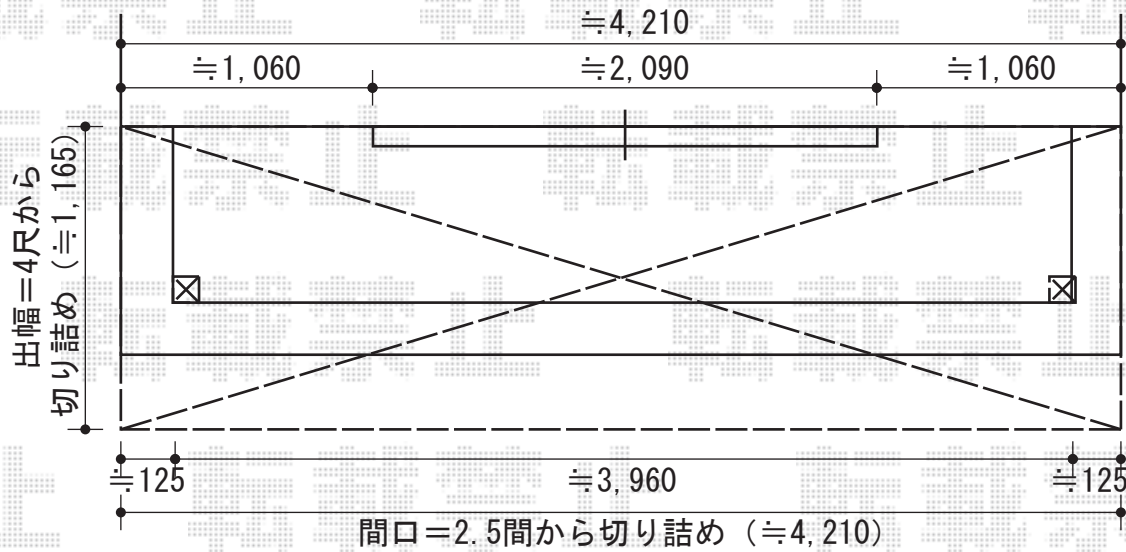

ライザーテラスII R型 屋根タイプ 単体 積雪～20cm対応

トステム ライザーテラスII R型 屋根タイプ 単体 積雪～20cm対応  
 間口=関東間2.5間通し (柱芯々4,350mm 屋根幅4,570mm)  
 出幅=4尺 (1,185mm)  
 色: シャイングレー  
 屋根材: ポリカーボネート (ブラウン)  
 柱仕様: 柱奥行移動タイプ  
 施工方法: 下止め  
 オプション: 吊り下げ物干し (ワイド) 標準 2本入、  
 造り付け屋根取付部品セット (コーナー用) ×2

現場状況や作図制限により概略図の内容と多少の違いが生じることがございます。  
 施工時は、現場優先とさせて頂きたく思いますので、お立会い頂き、  
 最終のご指示のほど、何卒、宜しくお願い致します。

EX-SHOP  
 HTTP://WWW.EX-SHOP.NET

担当: 堀