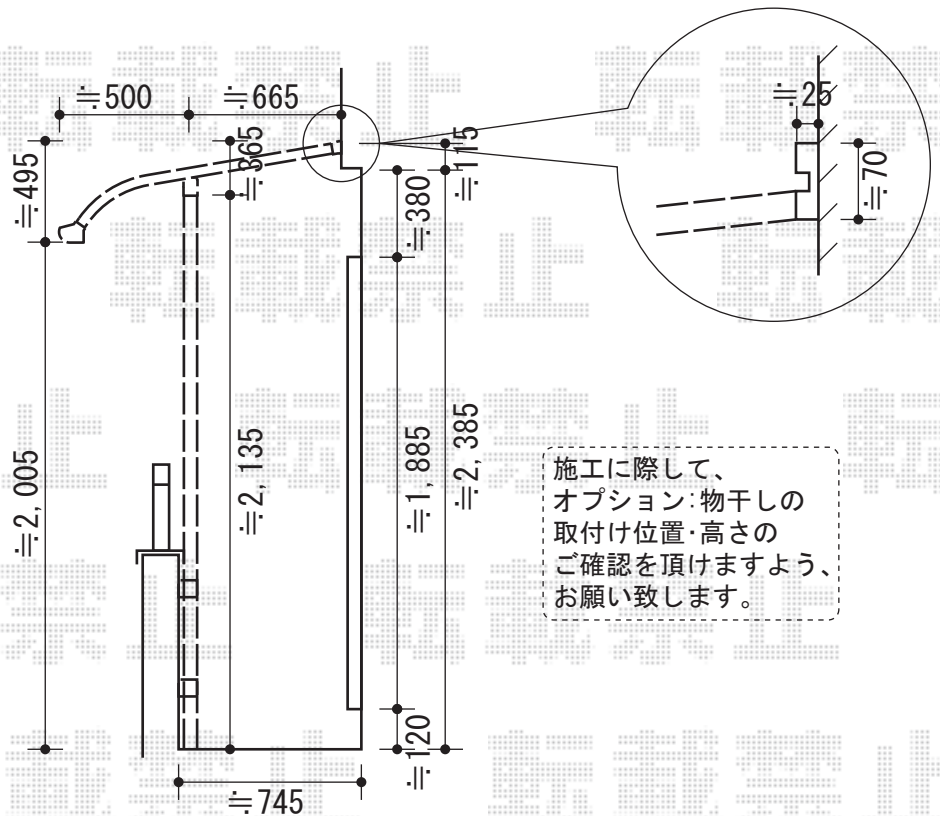

ライザーテラスII R型 屋根タイプ 単体 積雪～20cm対応

トステム ライザーテラスII R型 屋根タイプ 単体 積雪～20cm対応  
 間口=関東間2.5間通し (柱芯々4,350mm 屋根幅4,570mm)  
 出幅=4尺 (1,185mm)  
 色: シャイングレー  
 屋根材: ポリカーボネート (ブラウン)  
 柱仕様: 柱奥行移動タイプ  
 施工方法: 下止め  
 オプション: 吊り下げ物干し (ワイド) 標準 2本入、  
 造り付け屋根取付部品セット (コーナー用) ×2