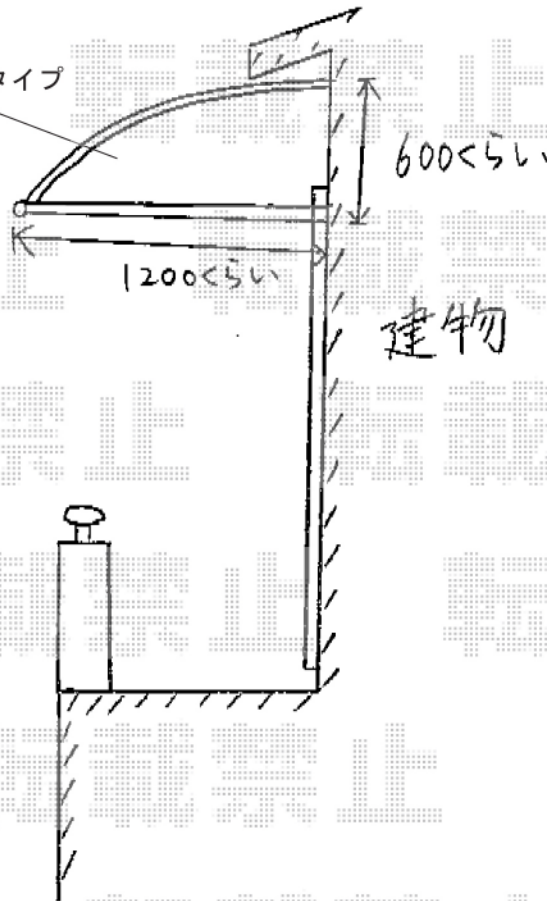

ライザーテラスII R型ルーフトイブ

ライザーテラスII R型 ルーフタイプ

現場状況や作図制限により概略図の内容と多少の違いが生じることがございます。
施工時は、現場優先とさせて頂きたく思いますので、お立会い頂き、
最終のご指示は屋根概略図を宜しくお読みください。

EX-SHOP
HTTP://WWW.EX-SHOP.NET

担当: 杉本

全ての著作権は、エクスショップに帰属します。当社とのお取引目的外の使用・複製・転載禁止となっております。