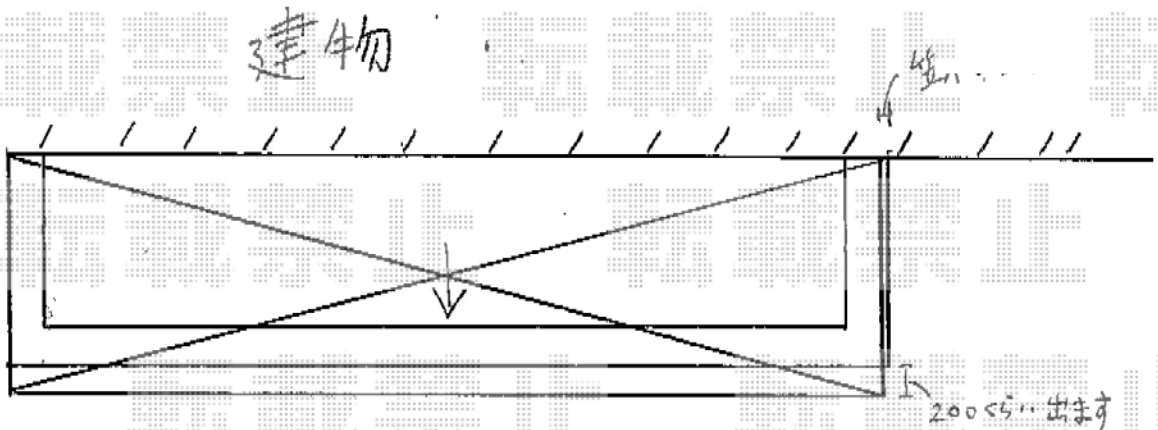

ライザーテラスII R型ルーフトイブ

ライザーテラスII R型 ルーフタイプ

現場状況や作図制限により概略図の内容と多少の違いが生じることがございます。
施工時は、現場優先とさせて頂きたく思いますので、お立会い頂き、
最終のご指示は屋根概略図を宜しくお読みください。

EX-SHOP
HTTP://WWW.EX-SHOP.NET

担当: 杉本

全ての著作権は、エクスショップに帰属します。当社とのお取引目的外の使用・複製・転載禁止となっております。