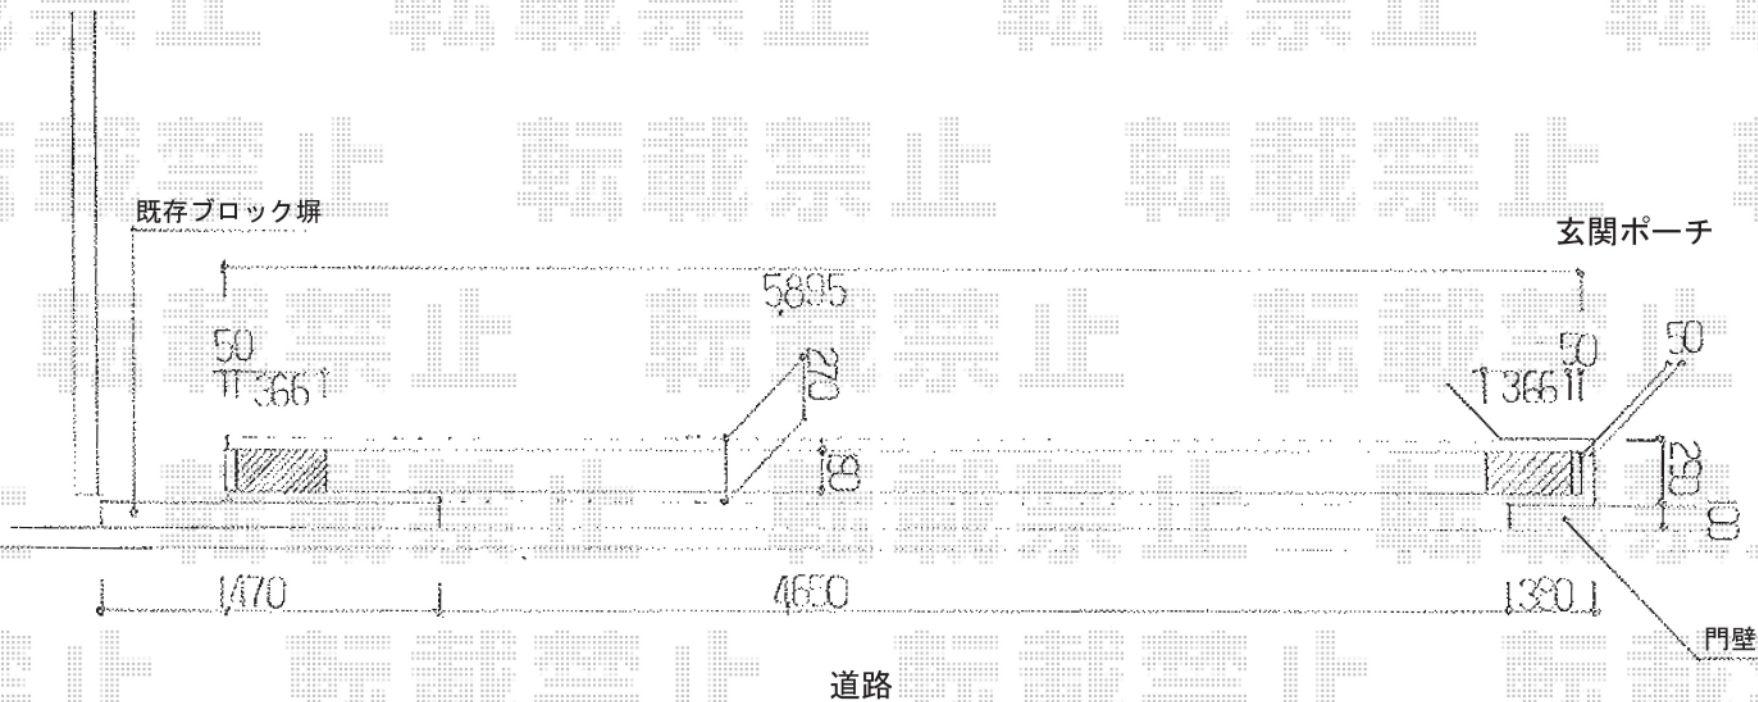

# カミングート1型 ノンレール 両開き

YKK AP カミングート1型 ノンレール 両開き  
開口幅=5,785mm  
全幅=5,895mm  
たたみ幅=366mm×2  
高さ=1,200mm  
色：ホワイト

現場状況や作図制限により概略図の内容と多少の違いが生じることがございます。  
施工時は、現場優先とさせて頂きたく思いますので、お立会い頂き、  
最終のご指示のほど、何卒、宜しくお願い致します。