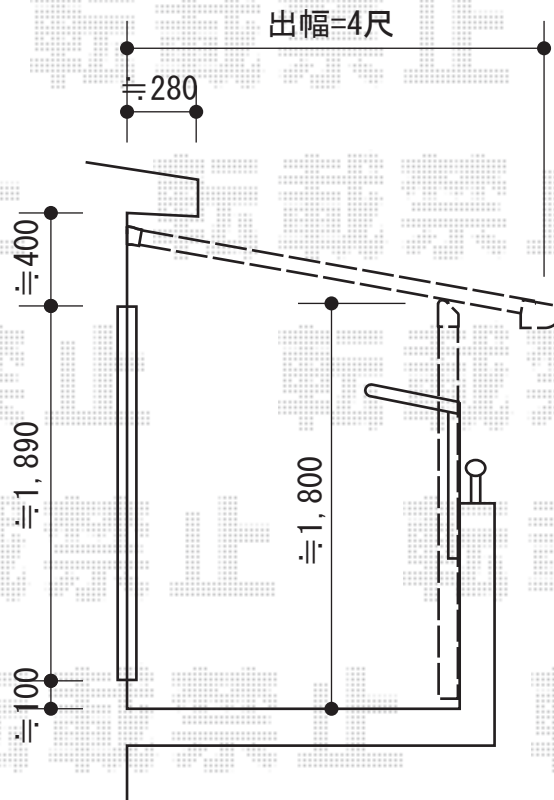

ヴェクターテラス F型 屋根タイプ 単体 積雪~20cm対応

ヴェクターテラス F型 屋根タイプ 単体 積雪~20cm対応  
 間口=関東間2.5間 (柱芯々5,178mm 屋根幅5,490mm)  
 出幅=4尺 (1,170mm)  
 色：プラチナステン  
 屋根材：ポリカーボネート (アースブルー)  
 柱仕様：柱奥行移動タイプ  
 部材：バルコニー用部品箱Bタイプ (中間用)

現場状況や作図制限により概略図の内容と多少の違いが生じることがございます。  
 施工時は、現場優先とさせて頂きたく思いますので、お立会い頂き、  
 最終のご指示のほど、何卒、宜しくお願い致します。