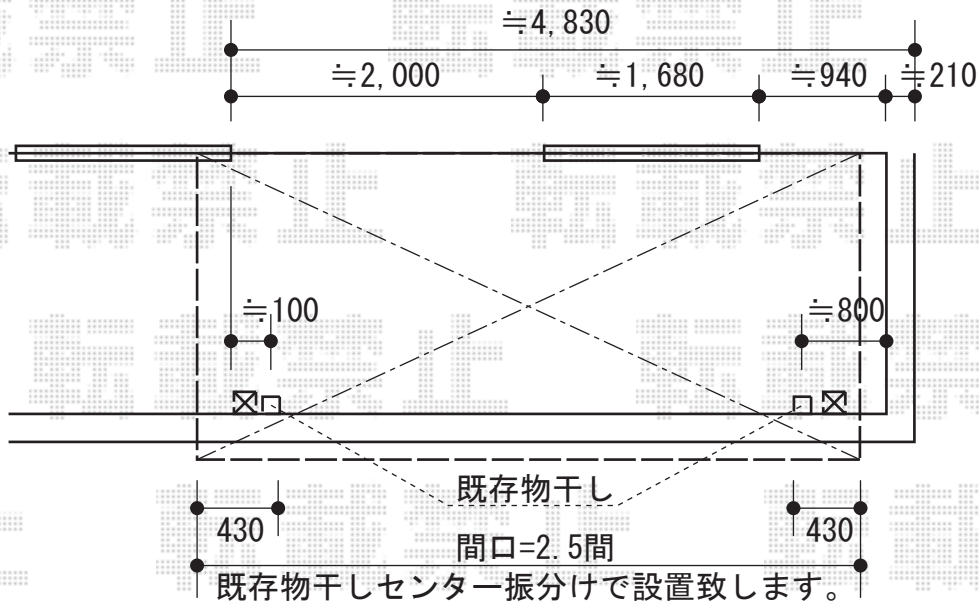

ヴェクターテラス F型 屋根タイプ 単体 積雪~20cm対応

ヴェクターテラス F型 屋根タイプ 単体 積雪~20cm対応  
 間口=関東間2.5間 (柱芯々5,178mm 屋根幅5,490mm)  
 出幅=4尺 (1,170mm)  
 色：プラチナステン  
 屋根材：ポリカーボネート (アースブルー)  
 柱仕様：柱奥行移動タイプ  
 部材：バルコニー用部品箱Bタイプ (中間用)

現場状況や作図制限により概略図の内容と多少の違いが生じることがございます。  
 施工時は、現場優先とさせて頂きたく思いますので、お立会い頂き、  
 最終のご指示のほど、何卒、宜しくお願い致します。