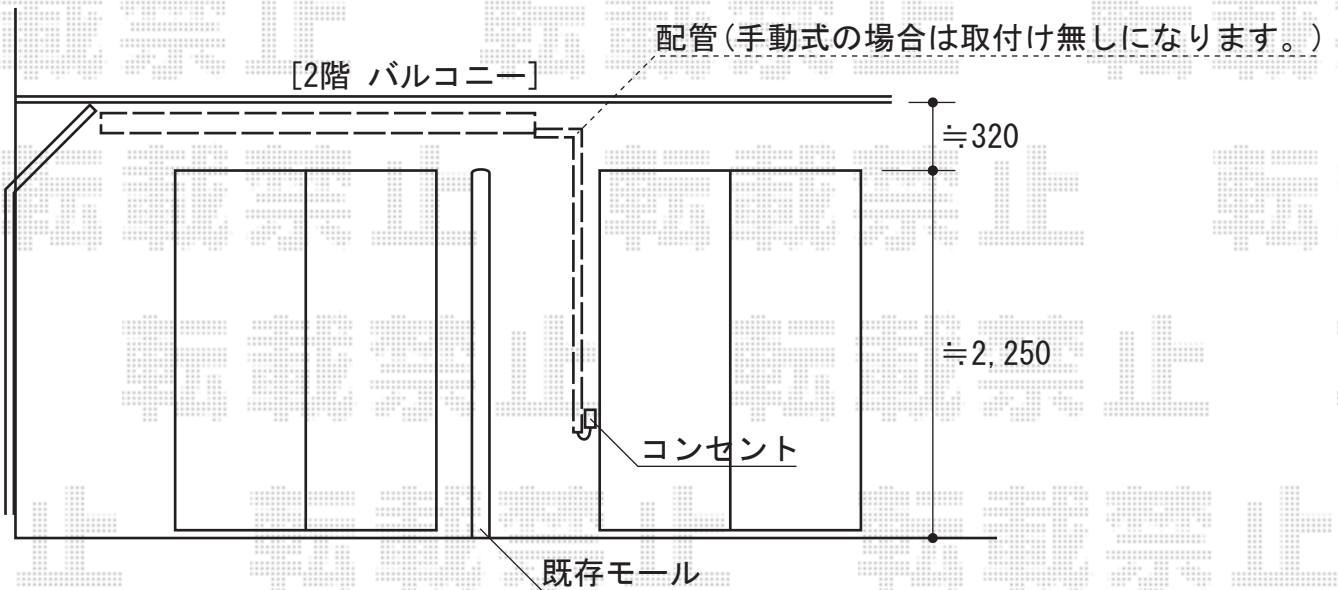

彩鳥C型 ボックスタイプ 手動式

トステム 彩鳥C型 ボックスタイプ 手動式
間口=関東間1.5間 (2,730mm)
出幅=2,000mm
本体色：ホワイト
キャンバス色：ポリエステル/ネイビーブルー
駆動：外観右駆動/手動式
クランクハンドル：L=1500

現場状況や作図制限により概略図の内容と多少の違いが生じることがございます。
施工時は、現場優先とさせて頂きたく思いますので、お立会い頂き、
最終のご指示のほど、何卒、宜しくお願い致します。