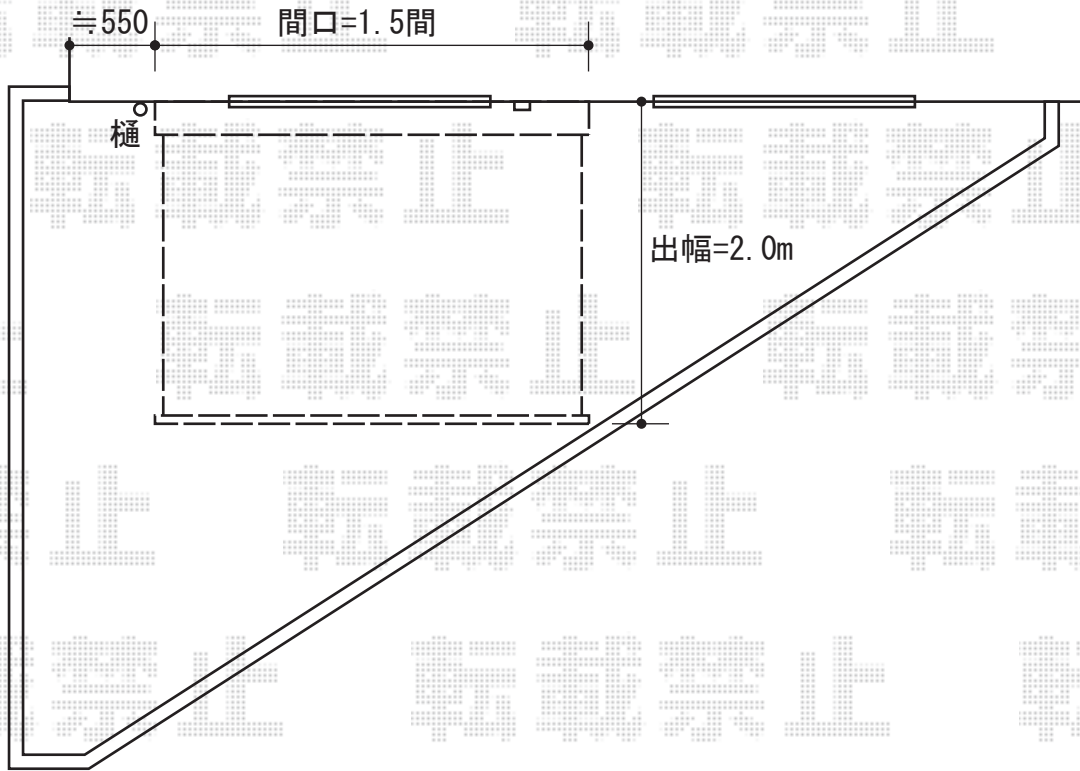

彩鳥C型 ボックスタイプ 手動式

トステム 彩鳥C型 ボックスタイプ 手動式
間口=関東間1.5間 (2,730mm)
出幅=2,000mm
本体色：ホワイト
キャンバス色：ポリエステル/ネイビーブルー
駆動：外観右駆動/手動式
クランクハンドル：L=1500

現場状況や作図制限により概略図の内容と多少の違いが生じることがございます。
施工時は、現場優先とさせて頂きたく思いますので、お立会い頂き、
最終のご指示のほど、何卒、宜しくお願い致します。