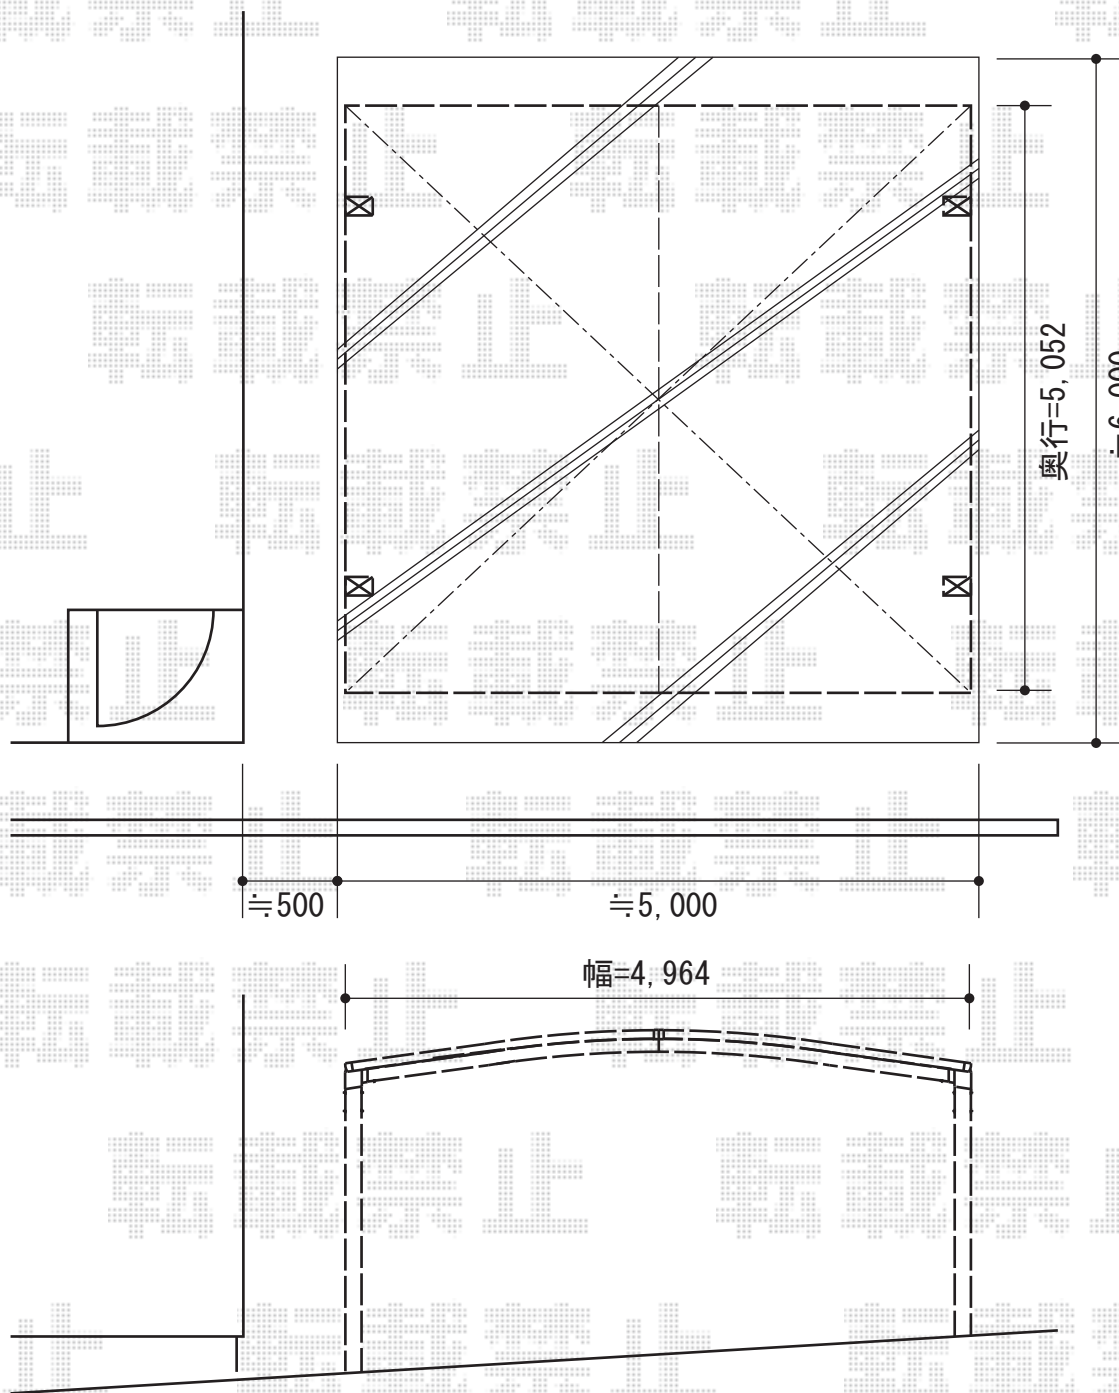

レイナポート M合掌タイプ 積雪~20cm対応

YKK AP レйнаポート M合掌タイプ 積雪~20cm対応  
幅=4,964mm  
奥行=5,052mm  
色：ホワイト  
屋根材：ポリカーボネート（アースブルー）  
柱仕様：ハイルーフ仕様（有効高 約2,355mm）

現場状況や作図制限により概略図の内容と多少の違いが生じることがございます。  
施工時は、現場優先とさせて頂きたく思いますので、お立会い頂き、  
最終のご指示のほど、何卒、宜しくお願い致します。