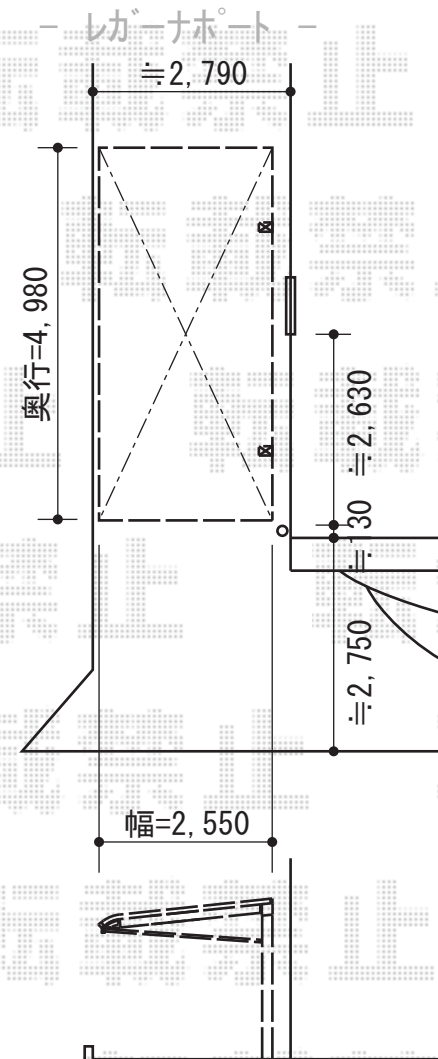

レガーナポートシグマⅢ 単体 積雪～20cm対応

トステム レガーナポートシグマⅢ 単体 積雪～20cm対応
幅=2,550mm
奥行=4,980mm
色：シャイングレー
屋根材：ポリカーボネート（ブルースモーク）
柱仕様：ロング柱23仕様（有効高 約2,342mm）
樋：有り

現場状況や作図制限により概略図の内容と多少の違いが生じることがございます。
施工時は、現場優先とさせて頂きたく思いますので、お立会い頂き、
最終のご指示のほど、何卒、宜しくお願い致します。