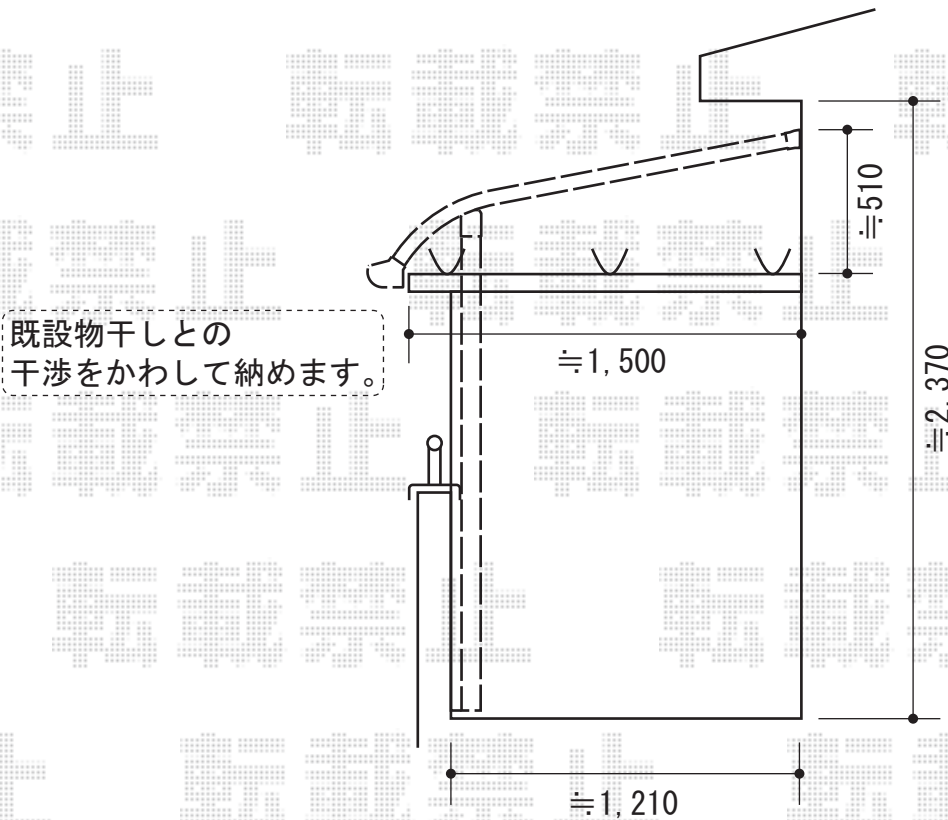

ヴェクターテラス R型 屋根タイプ 単体 積雪~20cm対応

YKK AP ヴェクターテラス R型 屋根タイプ 単体 積雪~20cm対応
間口=関東間2.0間 (柱芯々3,358mm 屋根幅3,670mm)
出幅=5尺 (1,470mm)
色: カームブラック
屋根材: ポリカーボネート (アースブルー)
柱仕様: 柱奥行移動タイプ
躯体式バルコニー用部品箱: 中間用×2

現場状況や作図制限により概略図の内容と多少の違いが生じることがございます。
施工時は、現場優先とさせて頂きたく思いますので、お立会い頂き、
最終のご指示のほど、何卒、宜しくお願い致します。