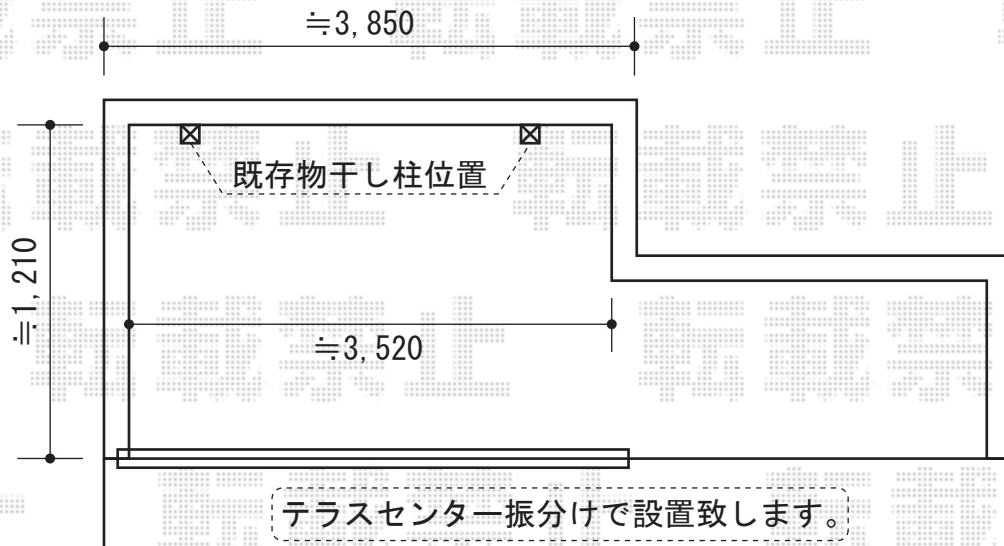

ヴェクターテラス R型 屋根タイプ 単体 積雪~20cm対応

YKK AP ヴェクターテラス R型 屋根タイプ 単体 積雪~20cm対応
間口=関東間2.0間 (柱芯々3,358mm 屋根幅3,670mm)
出幅=5尺 (1,470mm)
色: カームブラック
屋根材: ポリカーボネート (アースブルー)
柱仕様: 柱奥行移動タイプ
躯体式バルコニー用部品箱: 中間用×2

現場状況や作図制限により概略図の内容と多少の違いが生じることがございます。
施工時は、現場優先とさせて頂きたく思いますので、お立会い頂き、
最終のご指示のほど、何卒、宜しくお願い致します。