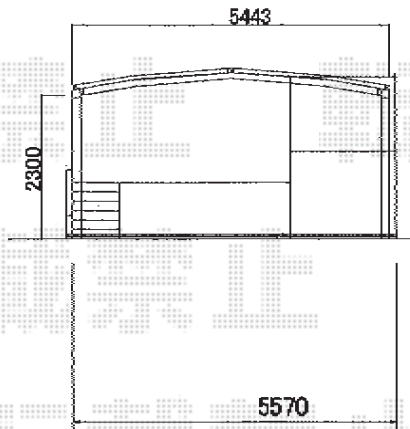

カーブポートシグマⅢ ワイドタイプ 積雪～20cm対応

カーポート

トステム カーブポートシグマⅢ ワイドタイプ 積雪～20cm対応
幅=5,443mm
奥行=5,686mm
色：シャイングレー
屋根材：熱線吸収アクアポリカーボネート（ブルースモーク）
柱仕様：ロング柱23仕様（有効高 約2,300mm）

現場状況や作図制限により概略図の内容と多少の違いが生じることがございます。
施工時は、現場優先とさせて頂きたく思いますので、お立会い頂き、
最終のご指示のほど、何卒、宜しくお願い致します。