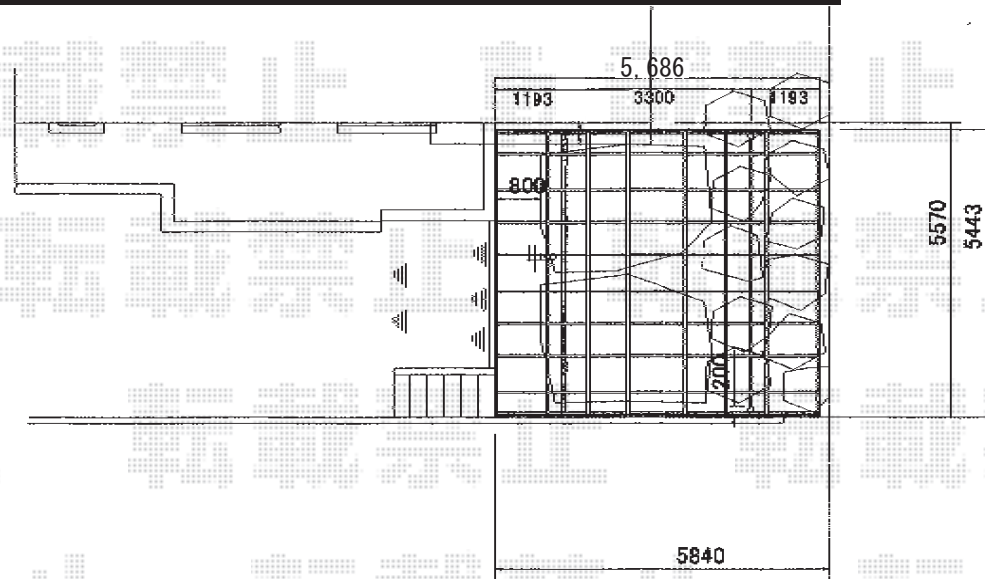

カーブポートシグマⅢ ワイドタイプ 積雪～20cm対応

カーポート

トステム カーブポートシグマⅢ ワイドタイプ 積雪～20cm対応
幅=5,443mm
奥行=5,686mm
色：シャイングレー
屋根材：熱線吸収アクアポリカーボネート（ブルースモーク）
柱仕様：ロング柱23仕様（有効高 約2,300mm）

現場状況や作図制限により概略図の内容と多少の違いが生じることがございます。
施工時は、現場優先とさせて頂きたく思いますので、お立会い頂き、
最終のご指示のほど、何卒、宜しくお願い致します。