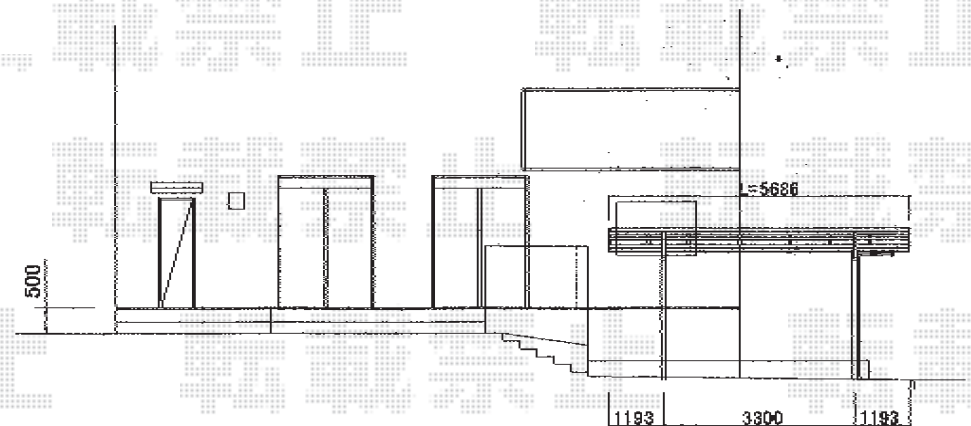

カーブポートシグマⅢ ワイドタイプ 積雪～20cm対応

カーポート

トステム カーブポートシグマⅢ ワイドタイプ 積雪～20cm対応
幅=5,443mm
奥行=5,686mm
色：シャイングレー
屋根材：熱線吸収アクアポリカーボネート（ブルースモーク）
柱仕様：ロング柱23仕様（有効高 約2,300mm）

現場状況や作図制限により概略図の内容と多少の違いが生じることがございます。
施工時は、現場優先とさせて頂きたく思いますので、お立会い頂き、
最終のご指示のほど、何卒、宜しくお願い致します。