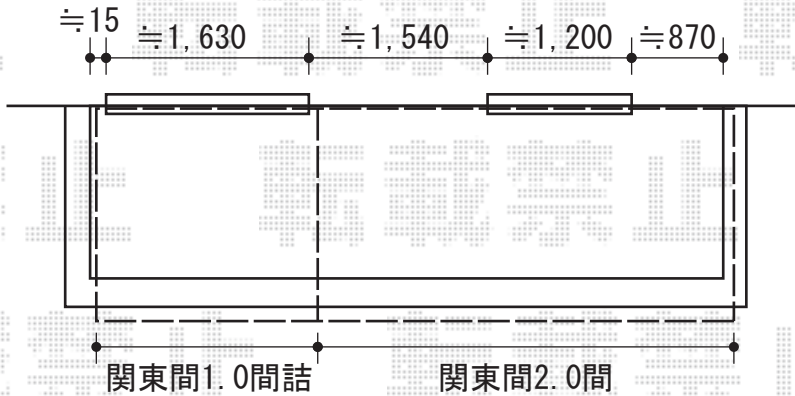

— バルコニー屋根 —

ライザーテラスII F型 ルーフタイプ 連棟 積雪～20cm対応
間口=関東間3.0間 (方杖芯々5,480mm) 詰
出幅=3尺 (885mm)
色: シャイングレー
屋根材: ポリカーボネート (クリアマット)
柱仕様: 柱なし
施工方法: 上止め仕様

現場状況や作図制限により概略図の内容と多少の違いが生じることがございます。
施工時は、現場優先とさせて頂きたく思いますので、お立会い頂き、
最終のご指示のほど、何卒、宜しくお願い致します。