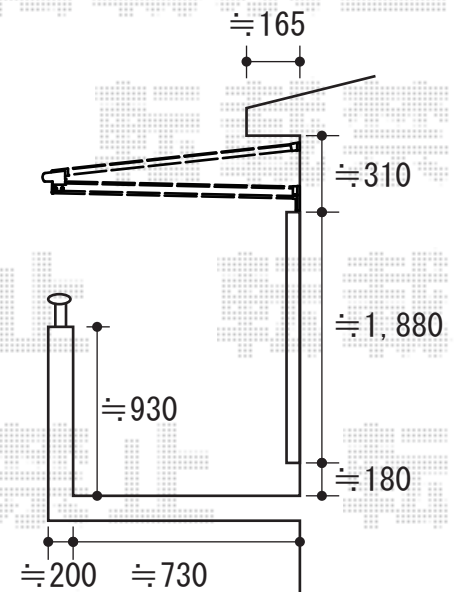

— バルコニー屋根 —

ライザーテラスII F型 ルーフタイプ 連棟 積雪～20cm対応
間口=関東間3.0間 (方杖芯々5,480mm) 詰
出幅=3尺 (885mm)
色: シャイングレー
屋根材: ポリカーボネート (クリアマット)
柱仕様: 柱なし
施工方法: 上止め仕様

現場状況や作図制限により概略図の内容と多少の違いが生じることがございます。
施工時は、現場優先とさせて頂きたく思いますので、お立会い頂き、
最終のご指示のほど、何卒、宜しくお願い致します。