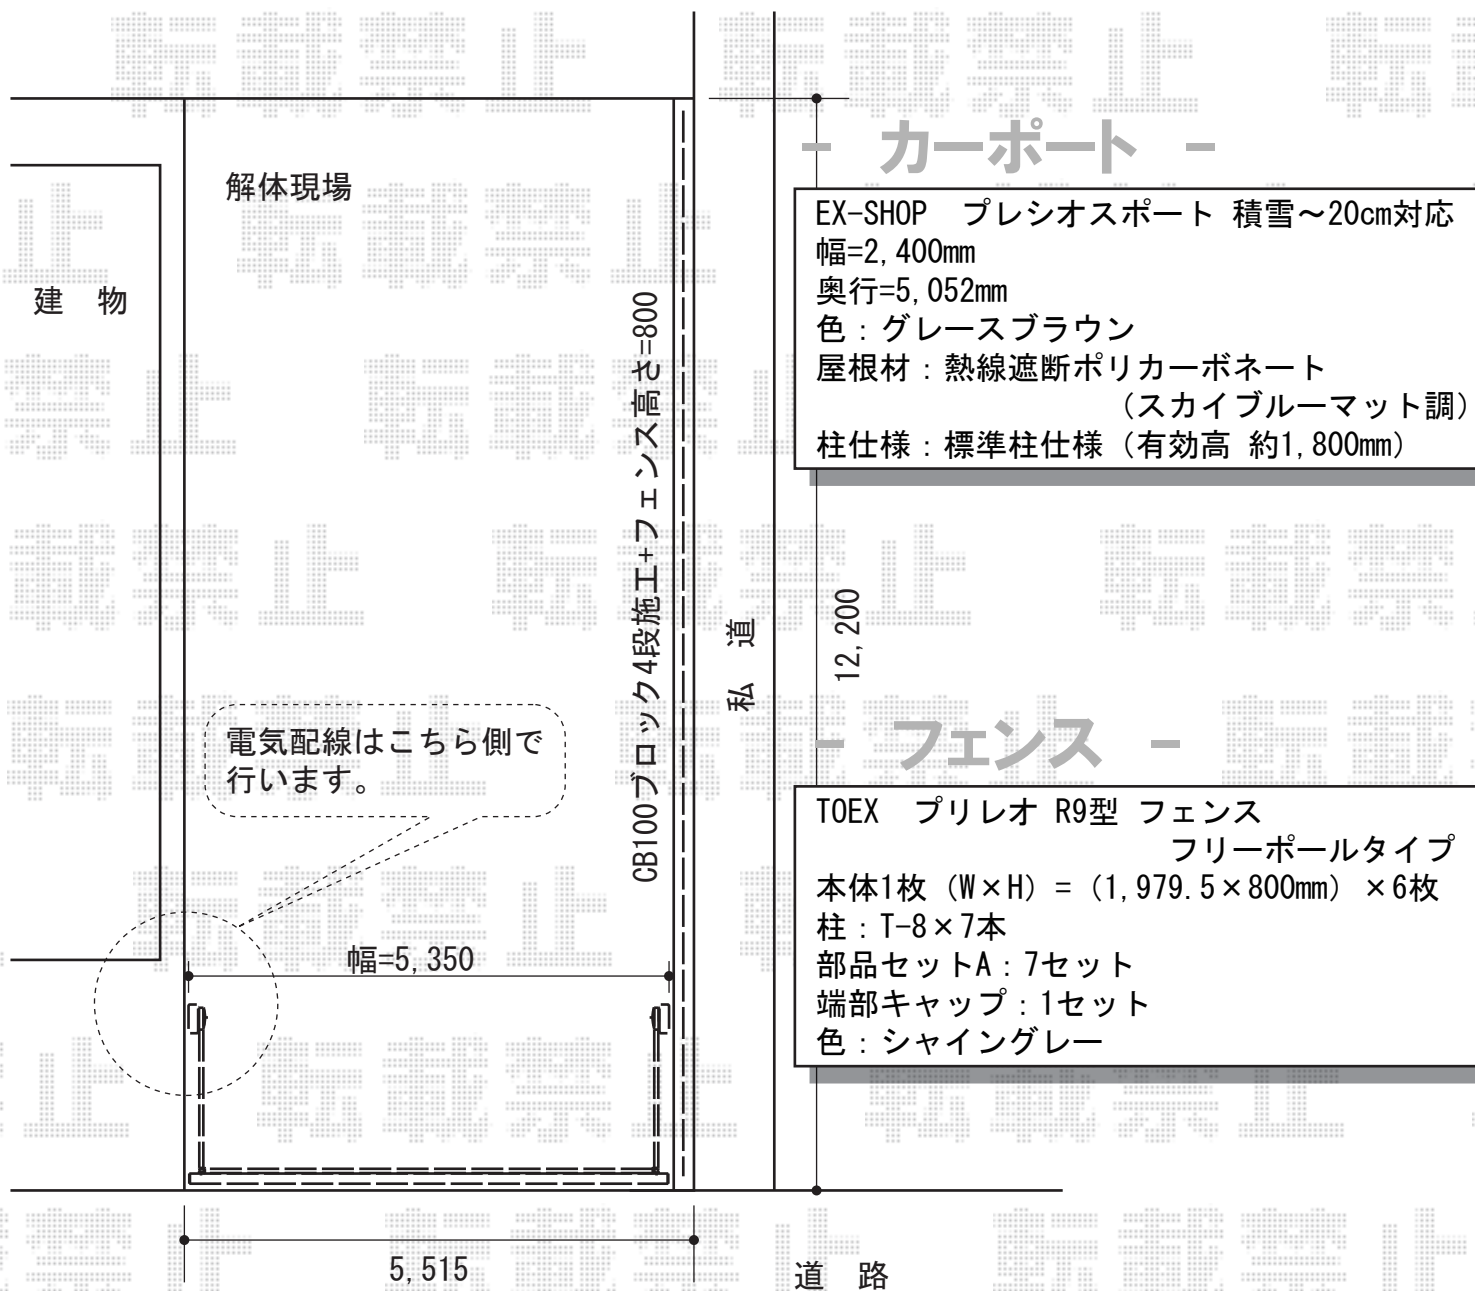

# カーポート・カーゲート・フェンス

## カーゲート

TOEX ワイドオーバードア R2型 電動式  
本体 (W×H) = (5,350×1,200mm)  
色：シャイングレー  
柱仕様：ハイルフ仕様 (有効高 約2,150mm)  
駆動：電動式 [外観左側]1モーター仕様 AC100V結線用柱仕様

現場状況や作図制限により概略図の内容と多少の違いが生じることがございます。  
施工時は、現場優先とさせて頂きたく思いますので、お立会い頂き、  
最終のご指示のほど、何卒、宜しくお願い致します。