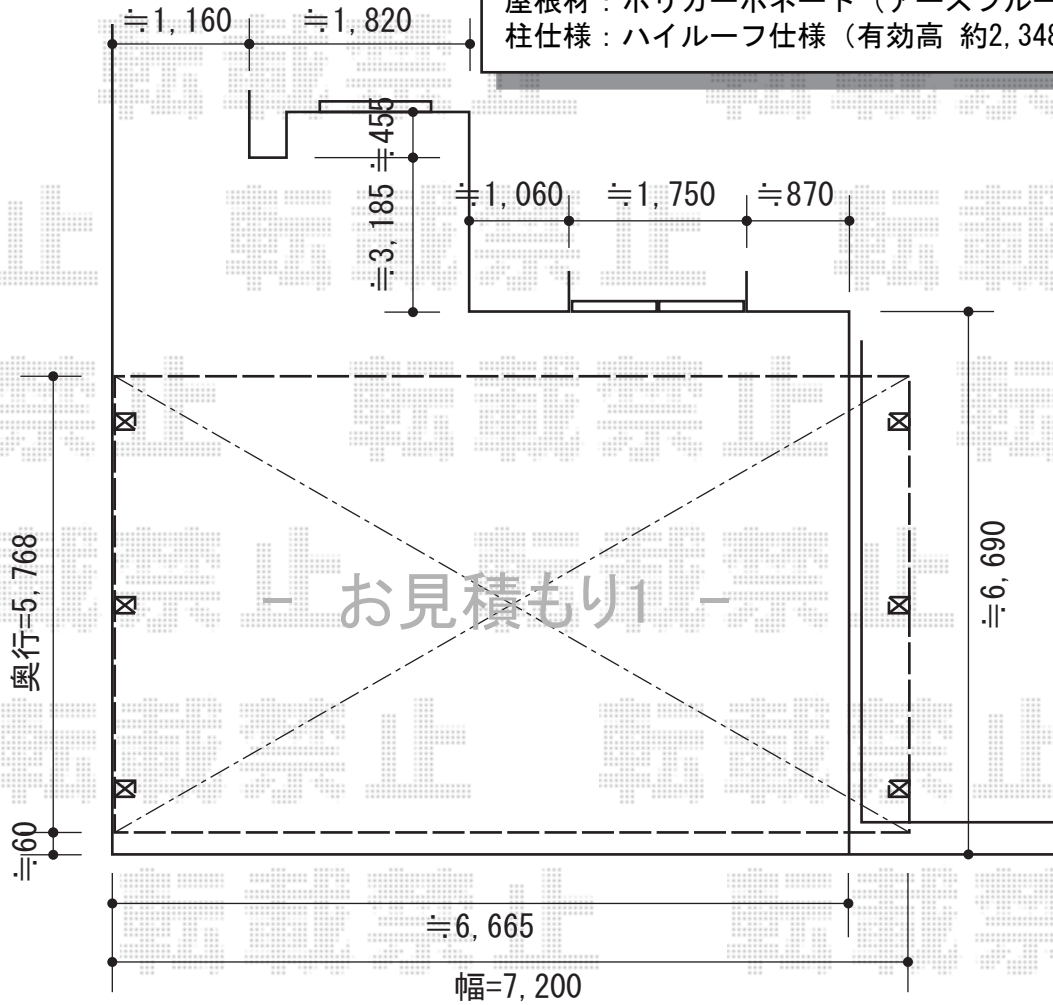

YKK AP レイナトリプルポート 積雪~20cm対応  
 幅=7,200mm  
 奥行=5,768mm  
 色：プラチナステン  
 屋根材：ポリカーボネート（アースブルー）  
 柱仕様：ハイルーフ仕様（有効高 約2,348mm）

現場状況や作図制限により概略図の内容と多少の違いが生じることがございます。  
 施工時は、現場優先とさせて頂きたく思いますので、お立会い頂き、  
 最終のご指示のほど、何卒、宜しくお願い致します。