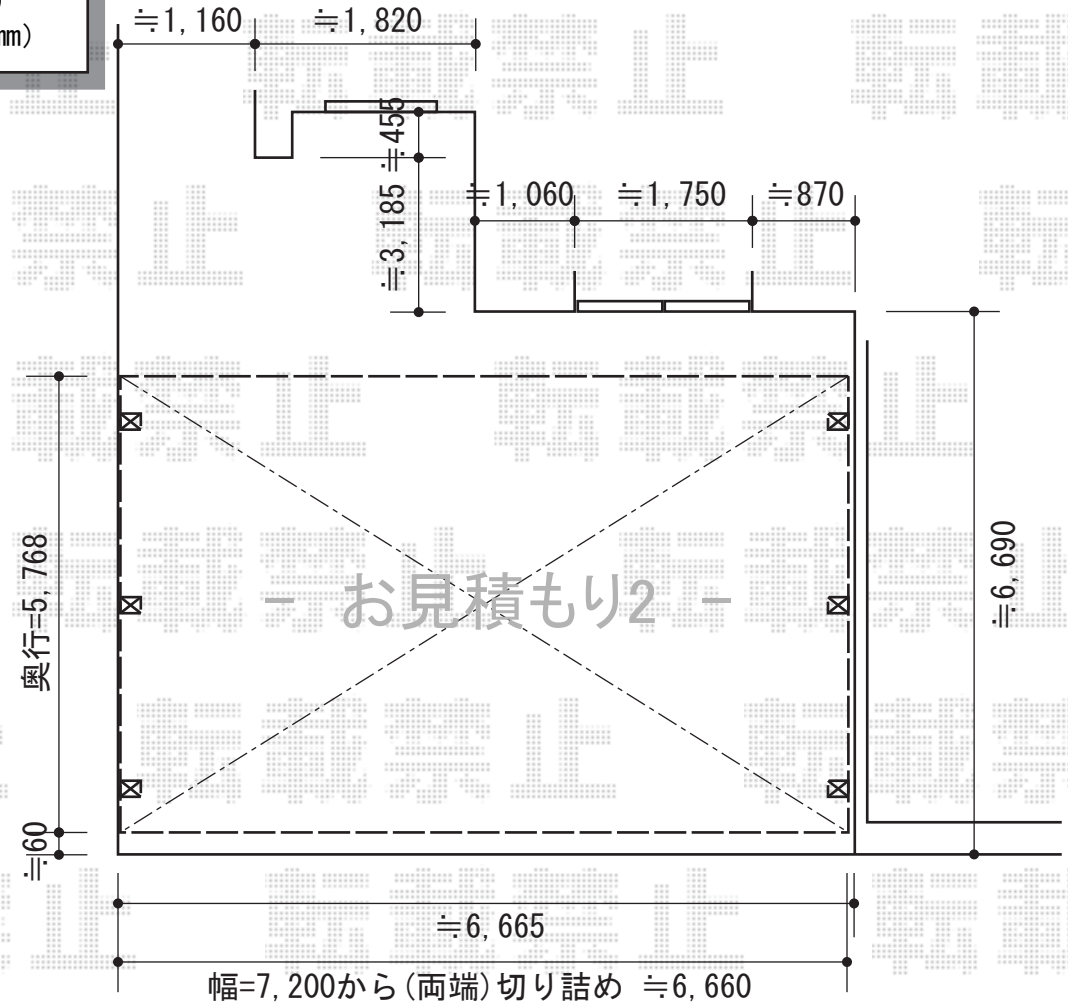

YKK AP レイナトリプルポート 積雪~20cm対応  
 幅=7,200mm  
 奥行=5,768mm  
 色：プラチナステン  
 屋根材：ポリカーボネート（アースブルー）  
 柱仕様：ハイルーフ仕様（有効高 約2,348mm）

現場状況や作図制限により概略図の内容と多少の違いが生じることがございます。  
 施工時は、現場優先とさせて頂きたく思いますので、お立会い頂き、  
 最終のご指示のほど、何卒、宜しくお願い致します。