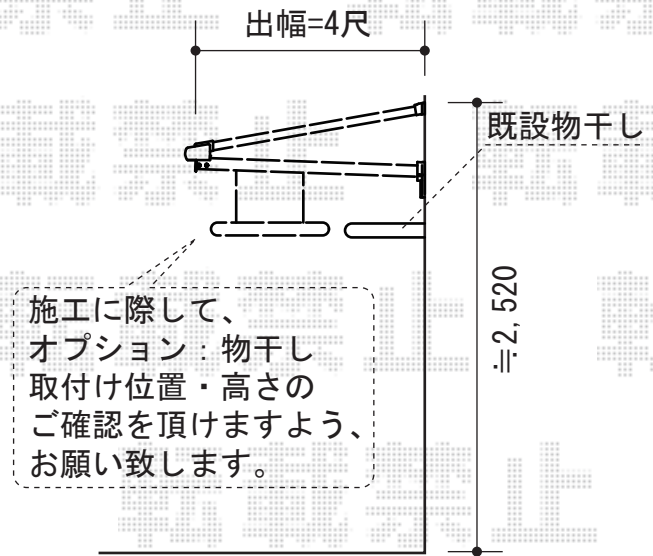

YKK AP ベクター F型 単体 ルーフタイプ 積雪~20cm対応  
 間口=関東間1.5間 (方杖芯々2,730mm 屋根幅2,805mm)  
 出幅=4尺 (1,170mm)  
 色: プラチナステン  
 屋根材: ポリカーボネート (アースブルー)  
 柱仕様: 柱無しタイプ  
 オプション: 吊り下げ物干し 標準 2本入

現場状況や作図制限により概略図の内容と多少の違いが生じることがございます。  
 施工時は、現場優先とさせて頂きたく思いますので、お立会い頂き、  
 最終のご指示のほど、何卒、宜しくお願い致します。