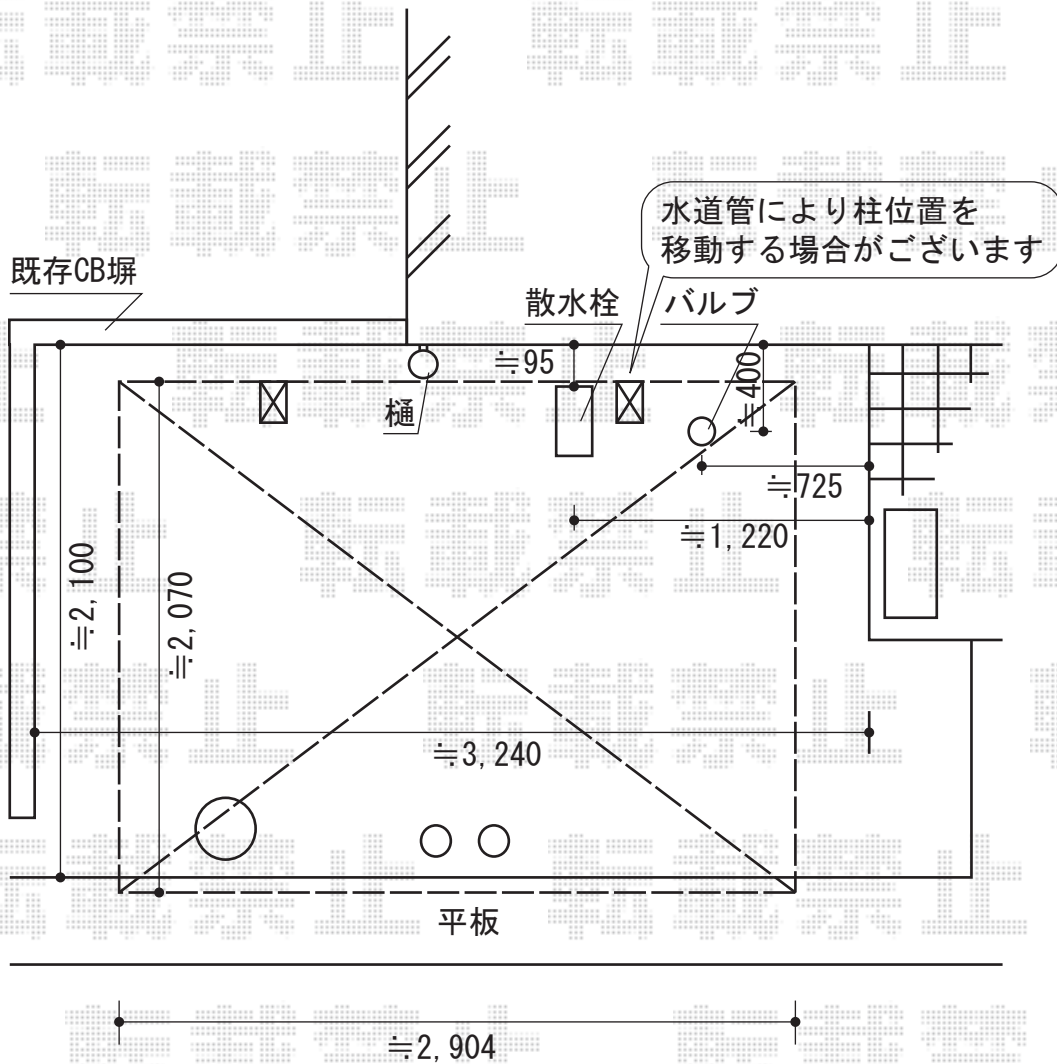

レイナポート ミニ 積雪~20cm対応

YKK AP レイナポート ミニ 積雪~20cm対応
幅=2,100mm
奥行=2,904mm
色：カームブラック
屋根材：ポリカーボネート（スモークブラウン）
柱仕様：標準柱仕様（有効高 約1,800mm）

現場状況や作図制限により概略図の内容と多少の違いが生じることがございます。
施工時は、現場優先とさせて頂きたく思いますので、お立会い頂き、
最終のご指示のほど、何卒、宜しくお願い致します。