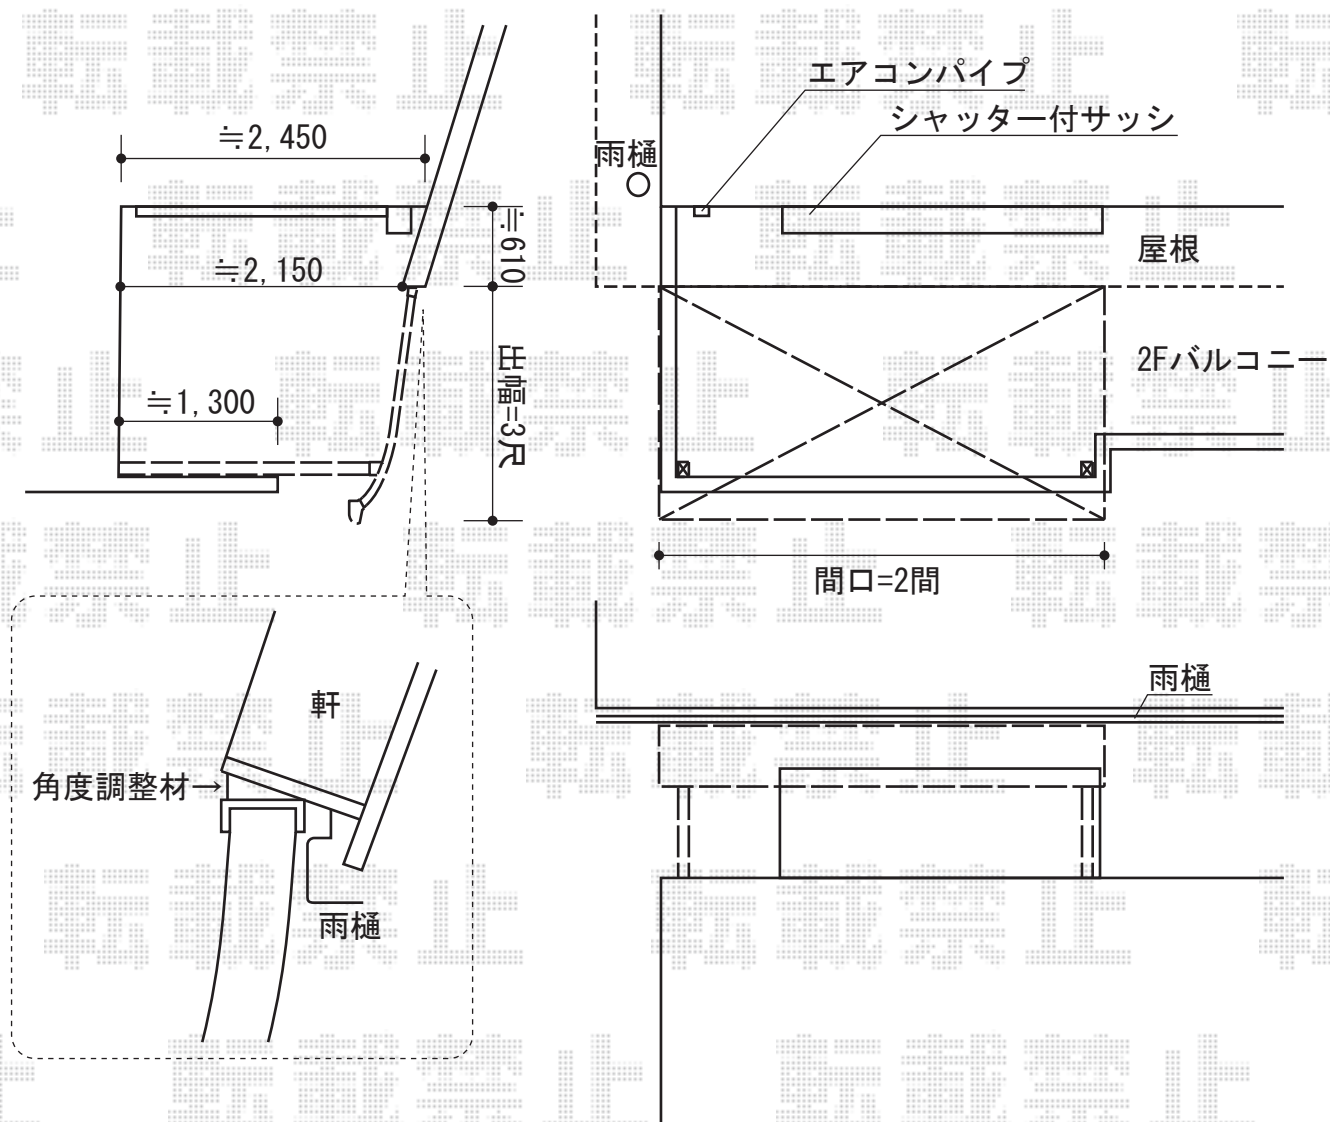

ベクターR型 バルコニー屋根 積雪~20cm対応

YKK AP ベクターR型 バルコニー屋根 積雪~20cm対応
 間口=2間 (柱芯々3,358mm 屋根幅3,670mm)
 出幅=3尺 870mm
 色: プラチナステン
 屋根材: ポリカーボネート (アースブルー)
 柱仕様: 柱奥行移動タイプ
 追加部材: 躯体式バルコニー用部品箱 コーナー用×2

現場状況や作図制限により概略図の内容と多少の違いが生じることがございます。
 施工時は、現場優先とさせて頂きたく思いますので、お立会い頂き、
 最終のご指示のほど、何卒、宜しくお願い致します。