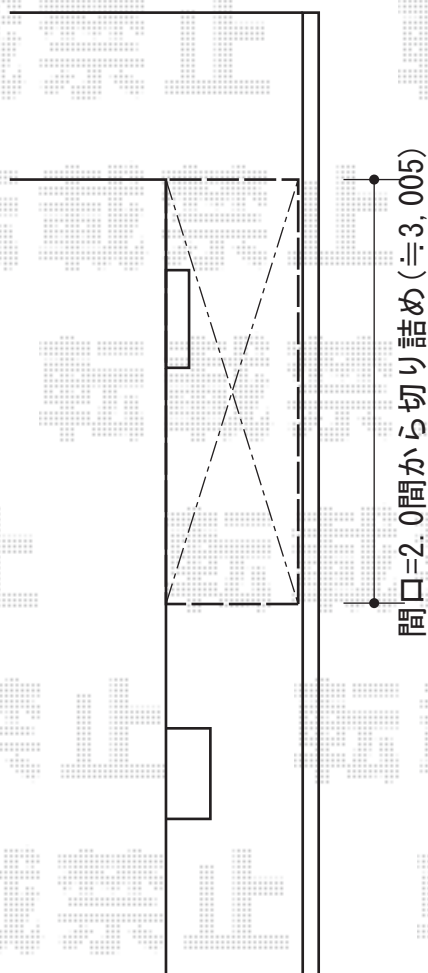

ライザーテラスII F型 テラスタイプ 単体 積雪~20cm対応

トステム ライザーテラスII F型 テラスタイプ 単体 積雪~20cm対応  
 間口=メーター3000 (柱芯々2,800mm 屋根幅3,020mm)  
 出幅=3尺 (885mm)  
 色: ブラック  
 屋根材: ポリカーボネート (クリアマット)  
 柱仕様: 柱位置固定タイプ/ロング柱  
 オプション: 前面スクリーン2段 (メーター3000用)  
                   \*ポリカーボネート (クリアマット)  
 オプション: 前面スクリーンふさぎ材 (メーター3000用)  
                   ふさぎ材部品セット (1.0~1.5間用)  
 施工方法: 上止め仕様

現場状況や作図制限により概略図の内容と多少の違いが生じることがございます。  
 施工時は、現場優先とさせて頂きたく思いますので、お立会い頂き、  
 最終のご指示のほど、何卒、宜しくお願い致します。

EX-SHOP  
[HTTP://WWW.EX-SHOP.NET](http://www.ex-shop.net)

担当: 堀