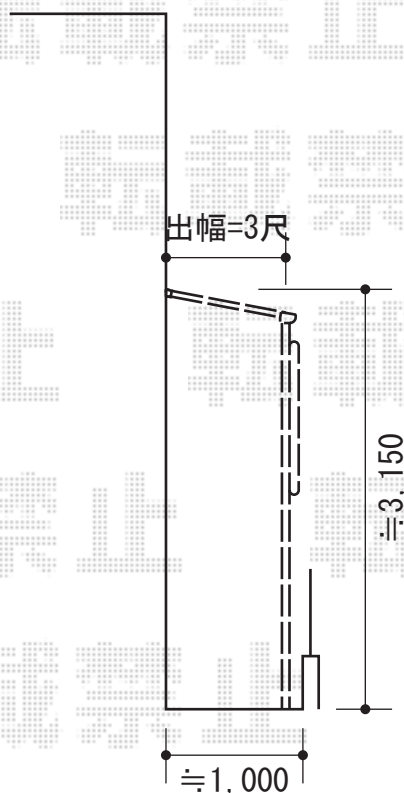

ライザーテラスII F型 テラスタイプ 単体 積雪~20cm対応

トステム ライザーテラスII F型 テラスタイプ 単体 積雪~20cm対応  
 間口=メーター3000 (柱芯々2,800mm 屋根幅3,020mm)  
 出幅=3尺 (885mm)  
 色: ブラック  
 屋根材: ポリカーボネート (クリアマット)  
 柱仕様: 柱位置固定タイプ/ロング柱  
 オプション: 前面スクリーン2段 (メーター3000用)  
                   \*ポリカーボネート (クリアマット)  
 オプション: 前面スクリーンふさぎ材 (メーター3000用)  
                   ふさぎ材部品セット (1.0~1.5間用)  
 施工方法: 上止め仕様

現場状況や作図制限により概略図の内容と多少の違いが生じることがございます。  
 施工時は、現場優先とさせて頂きたく思いますので、お立会い頂き、  
 最終のご指示のほど、何卒、宜しくお願い致します。

EX-SHOP  
[HTTP://WWW.EX-SHOP.NET](http://www.ex-shop.net)

担当: 堀