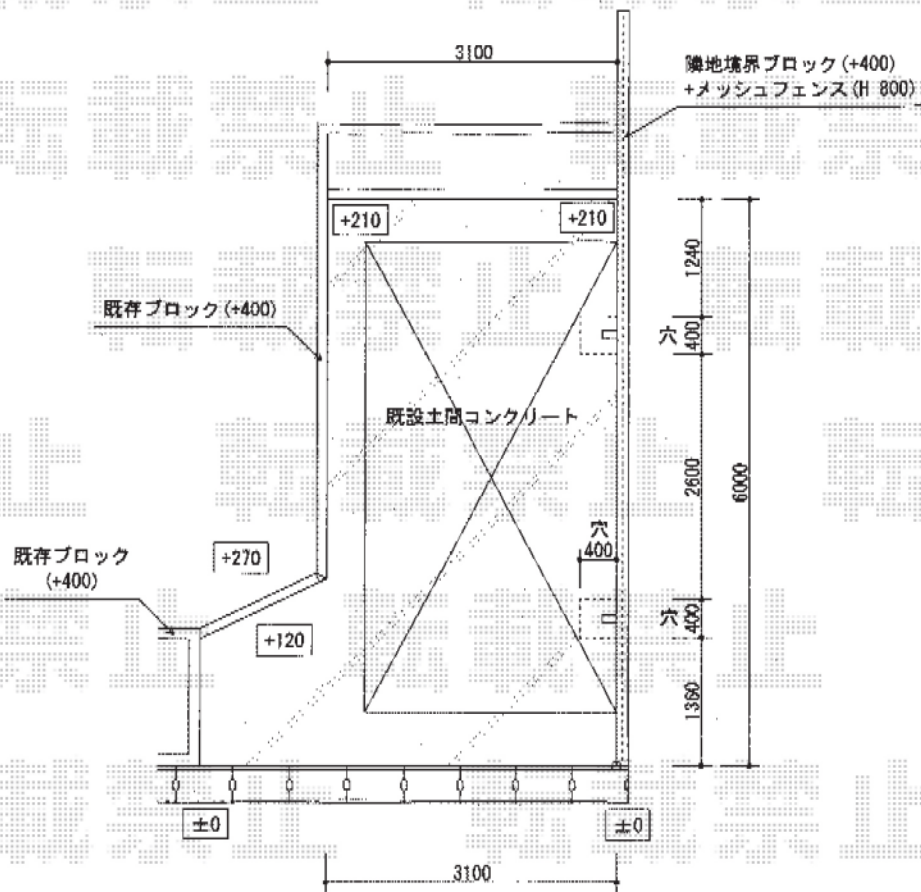

# カーブポートシグマⅢ 積雪～20cm対応

トステム カーブポートシグマⅢ 積雪～20cm対応

幅=2,701mm

奥行=4,980mm

色：シャイングレー

屋根材：熱線吸収アクアポリカーボネート（ブルースモーク）

柱仕様：ロング柱23仕様（有効高 約2,300mm）

トステム 着脱式サポート（ロング柱23用）×2