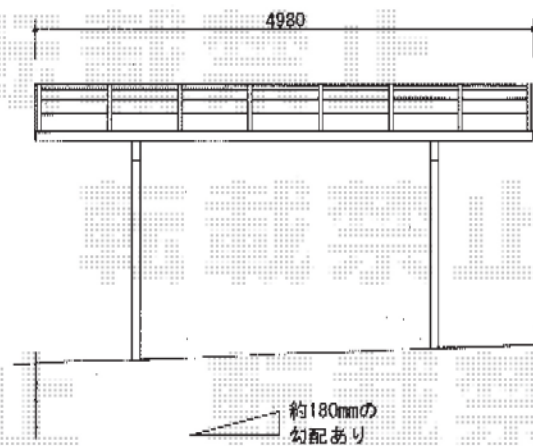

# カーブポートシグマⅢ 積雪～20cm対応

トステム カーブポートシグマⅢ 積雪～20cm対応

幅=2,701mm

奥行=4,980mm

色：シャイングレー

屋根材：熱線吸収アクアポリカーボネート（ブルースモーク）

柱仕様：ロング柱23仕様（有効高 約2,300mm）

トステム 着脱式サポート（ロング柱23用）×2