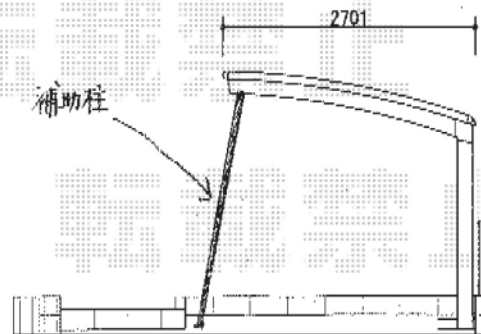

# カーブポートシグマⅢ 積雪～20cm対応

トステム カーブポートシグマⅢ 積雪～20cm対応

幅=2,701mm

奥行=4,980mm

色：シャイングレー

屋根材：熱線吸収アクアポリカーボネート（ブルースモーク）

柱仕様：ロング柱23仕様（有効高 約2,300mm）

トステム 着脱式サポート（ロング柱23用）×2

現場状況や作図制限により概略図の内容と多少の違いが生じることがございます。  
 施工時は、現場優先とさせて頂きたく思いますので、お立会い頂き、  
 最終のご指示のほど、何卒、宜しくお願い致します。

EX-SHOP  
[HTTP://WWW.EX-SHOP.NET](http://www.ex-shop.net)

担当：堀

全ての著作権は、エクスショップに帰属します。当社とのお取引目的外の使用・複製・転載禁止となっております。