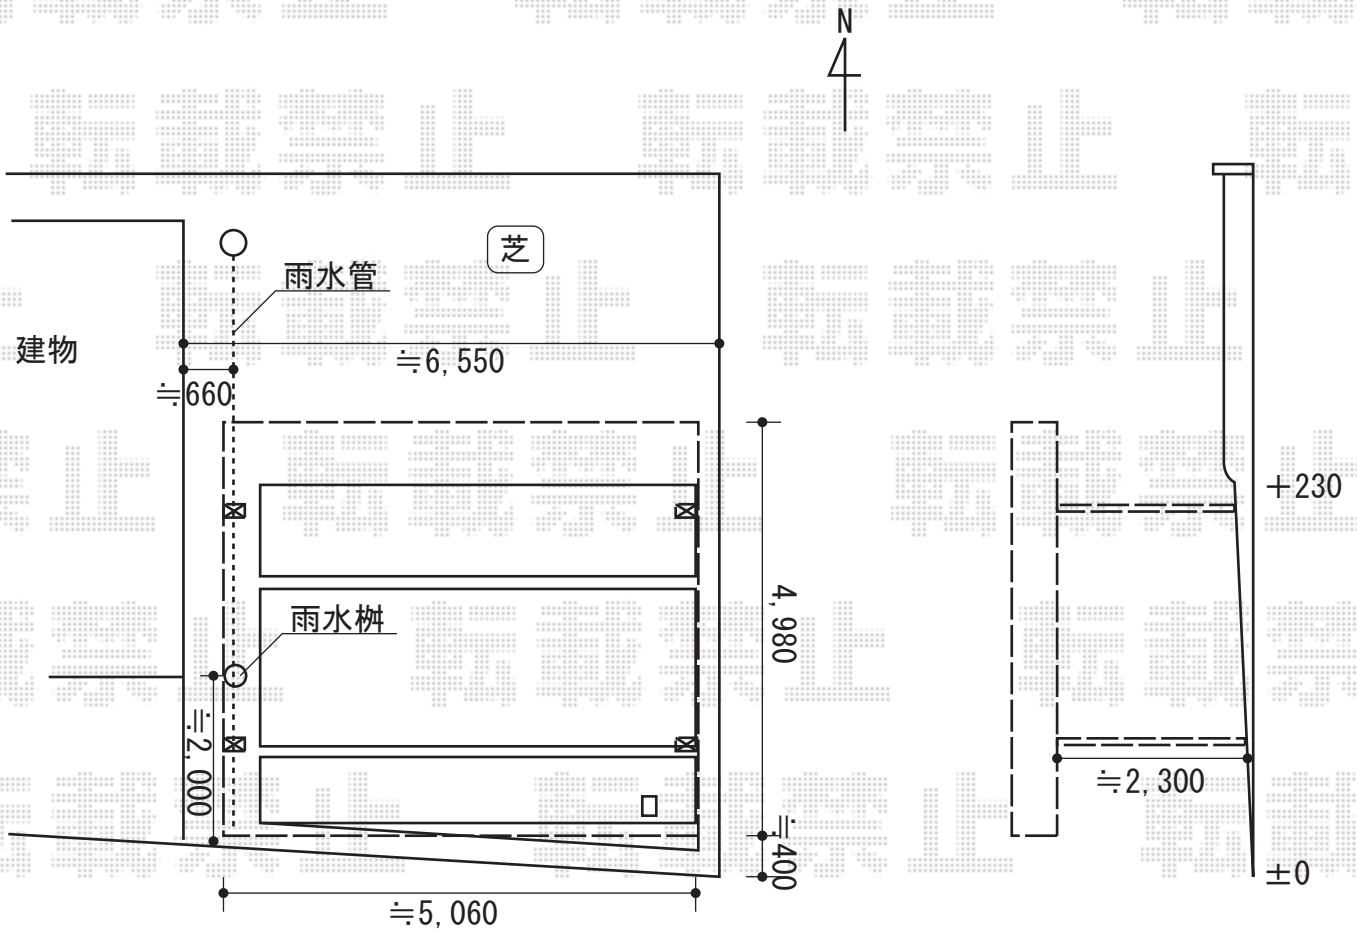

カーブポートシグマIII ワイドタイプ 積雪~20cm対応

カーブポートシグマIII
ワイドタイプ 積雪~20cm対応

幅=6,060mm

奥行=4,980mm

色：シャイングレー

屋根材：ポリカーボネート（ブルースモーク）

柱仕様：ロング柱23仕様（有効高 約2,300mm）

現場状況や作図制限により概略図の内容と多少の違いが生じることがございます。
施工時は、現場優先とさせて頂きたく思いますので、お立会い頂き、
最終のご指示のほど、何卒、宜しくお願い致します。