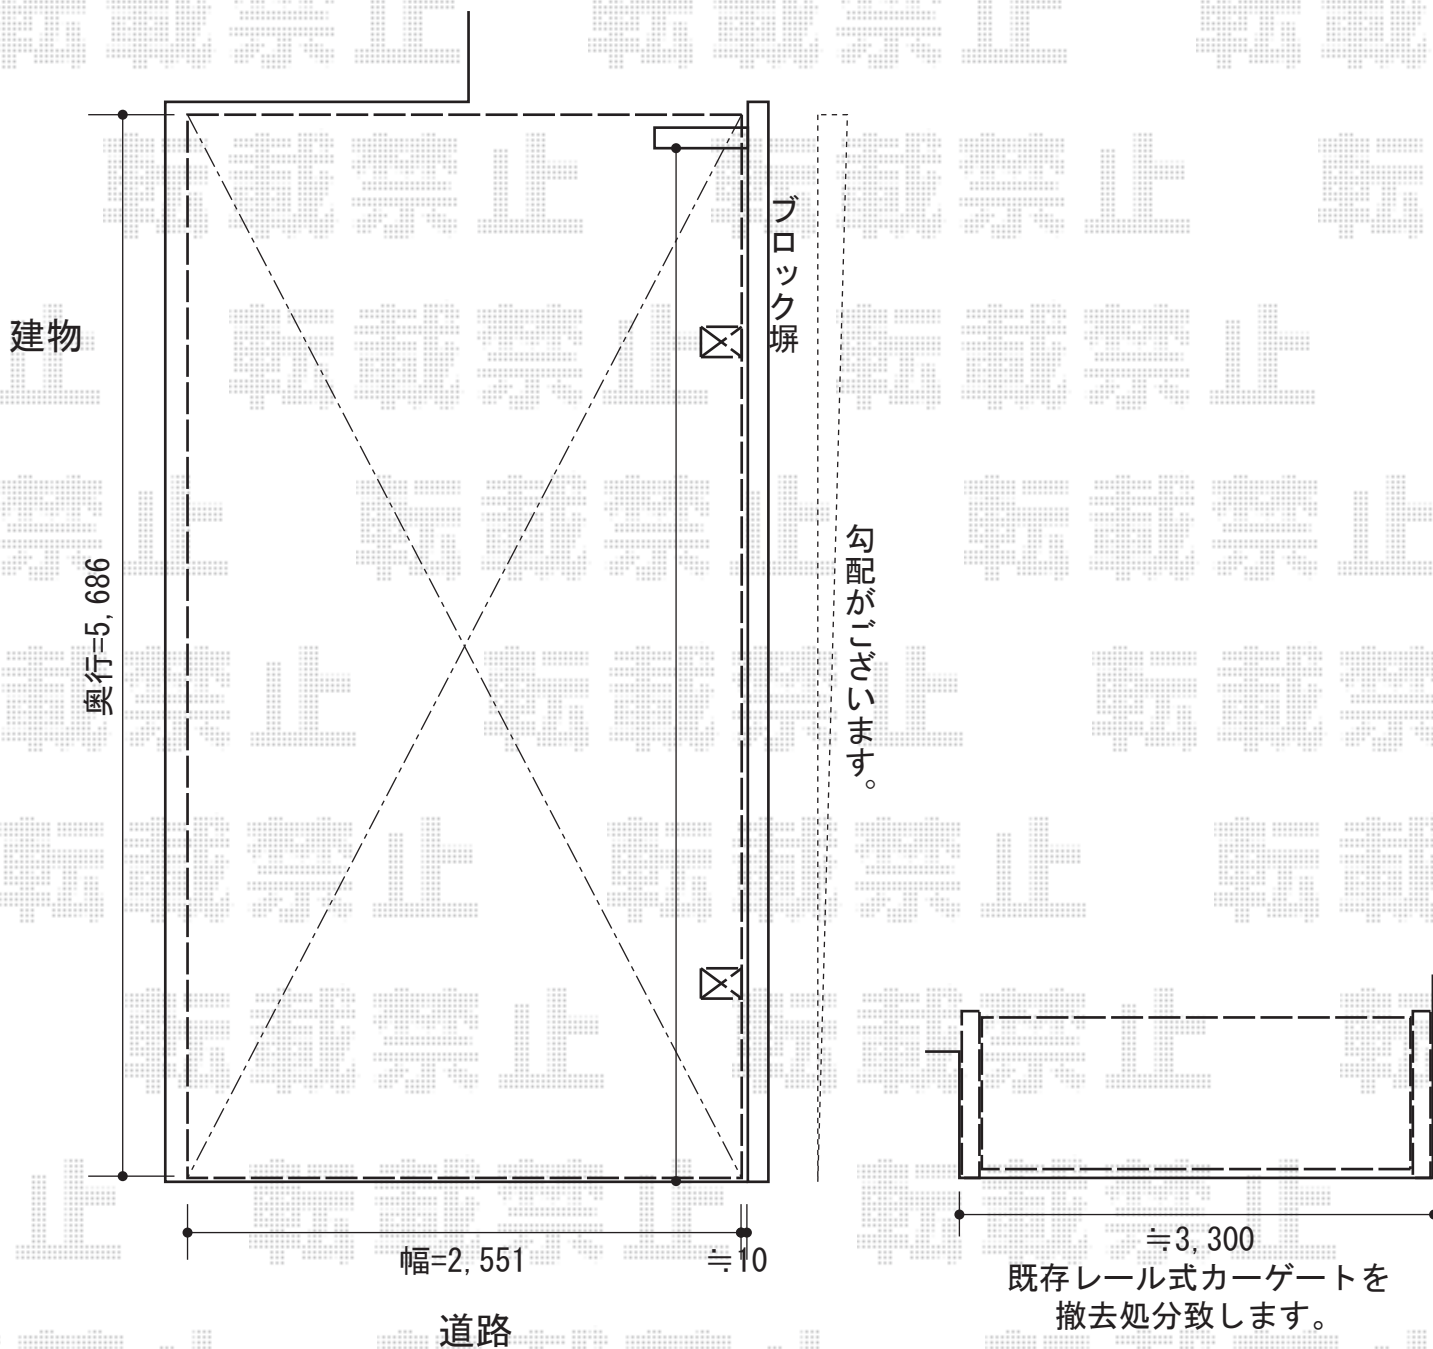

カーポート・カーゲート

- カーポート -

トステム カーポートシグマⅢ 積雪~20cm対応
 幅=2,551mm
 奥行=5,686mm
 色：オータムブラウン
 屋根材：ポリカーボネート（ブルースモーク）
 柱仕様：標準柱仕様（有効高 約1,800mm）
 柱仕様：ロング柱23仕様（有効高 約2,300mm）

- カーゲート -

YKK AP カミングゲートB1型 ノンレール 片開き
 開口幅=3,200mm
 全幅=3,300mm
 たたみ幅=447mm
 高さ=1,100mm
 色：ブラウン

現場状況や作図制限により概略図の内容と多少の違いが生じることがございます。
 施工時は、現場優先とさせていただきますので、お立会い頂き、
 最終のご指示のほど、何卒、宜しくお願い致します。

EX-SHOP
 HTTP://WWW.EX-SHOP.NET

担当：堀